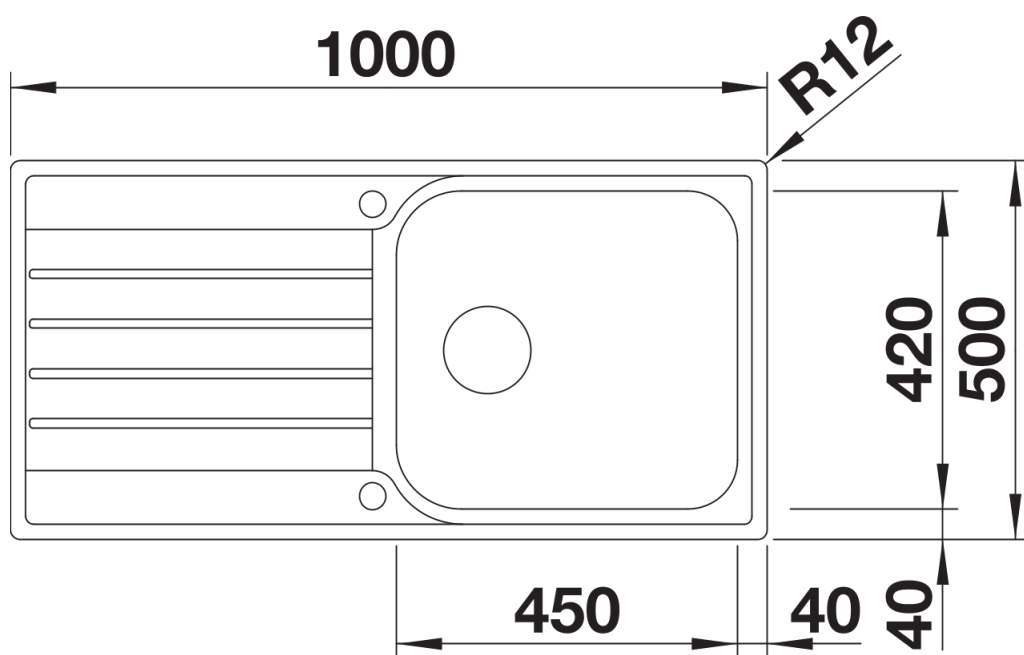

Inbegrepen bij levering

- afloopgarnituur met ruimtebesparende leiding
- 3 ½" korfplug met afloopbediening (draaiknop)
- afdichting

Details

Bovenaanzicht