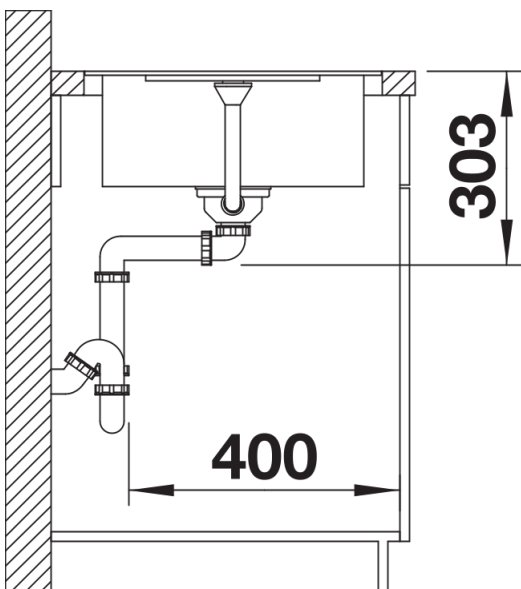

Technische productfiche METRA 45 S-F

Item nr. 525917

Voordelen

- Jong, rechtlijnig design
- De ongeëvenaarde bakcapaciteit biedt veel plaats in kleine ruimtes
- Functioneel verlek, ook bruikbaar als werkblad, met geïntegreerde overloop
- Spoeltafel is omkeerbaar

Details

Bovenaanzicht

Uitgesneden

Vooranzicht

Zijaanzicht