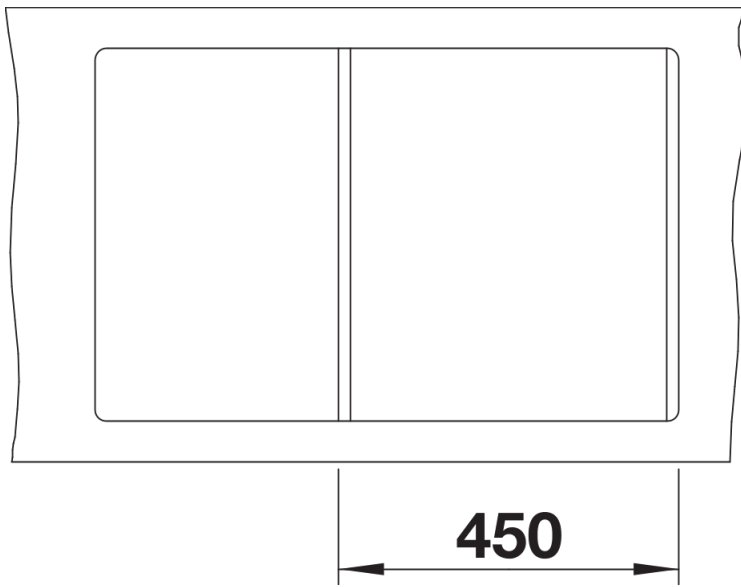

Technische productfiche METRA 45 S-F

Item nr. 525917

Voordelen

- Jong, rechtlijnig design
- De ongeëvenaarde bakcapaciteit biedt veel plaats in kleine ruimtes
- Functioneel verlek, ook bruikbaar als werkblad, met geïntegreerde overloop
- Spoeltafel is omkeerbaar

Details

Bovenaanzicht

Uitgesneden

Vooranzicht

Zijaanzicht