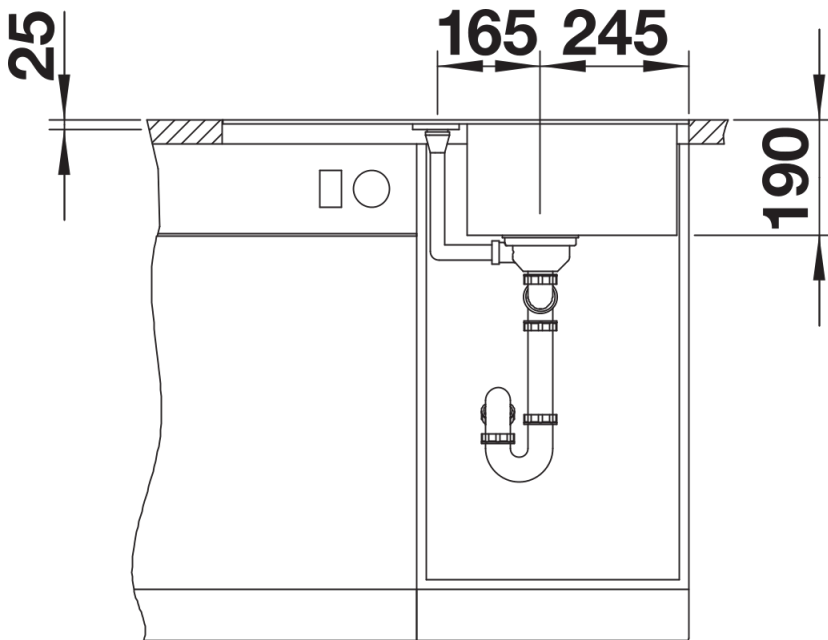

Technische productfiche METRA 45 S-F

Item nr. 525917

Voordelen

- Jong, rechtlijnig design
- De ongeëvenaarde bakcapaciteit biedt veel plaats in kleine ruimtes
- Functioneel verlek, ook bruikbaar als werkblad, met geïntegreerde overloop
- Spoeltafel is omkeerbaar

Details

Bovenaanzicht

Uitgesneden

Vooranzicht

Zijaanzicht