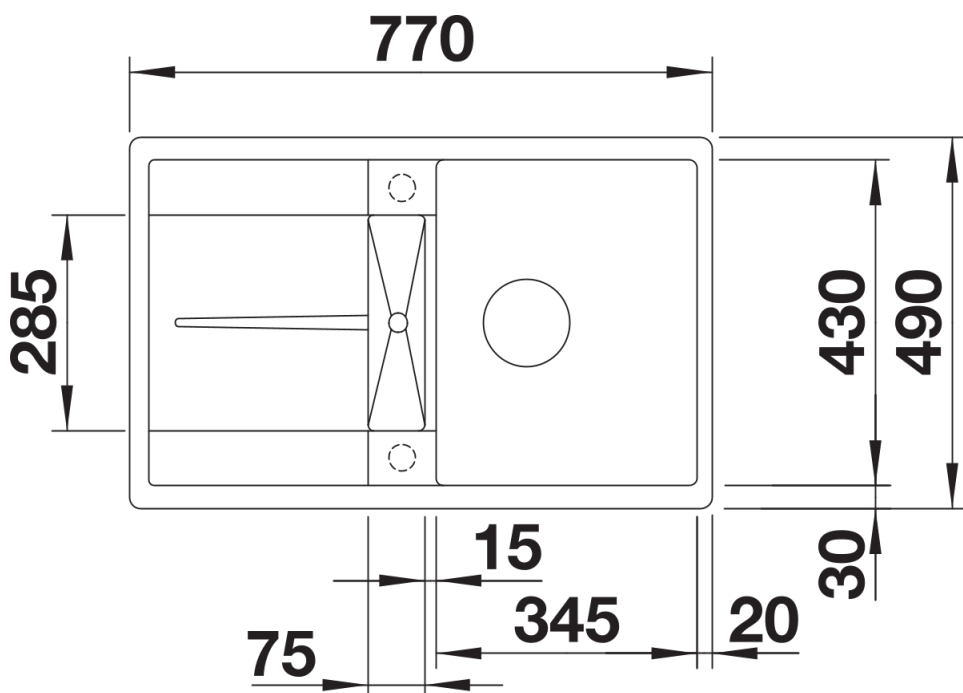

Technische productfiche METRA 45 S-F

Item nr. 525917

Voordelen

- Jong, rechtlijnig design
- De ongeëvenaarde bakcapaciteit biedt veel plaats in kleine ruimtes
- Functioneel verlek, ook bruikbaar als werkblad, met geïntegreerde overloop
- Spoeltafel is omkeerbaar

Details

Bovenaanzicht

Uitgesneden

Vooranzicht

Zijaanzicht