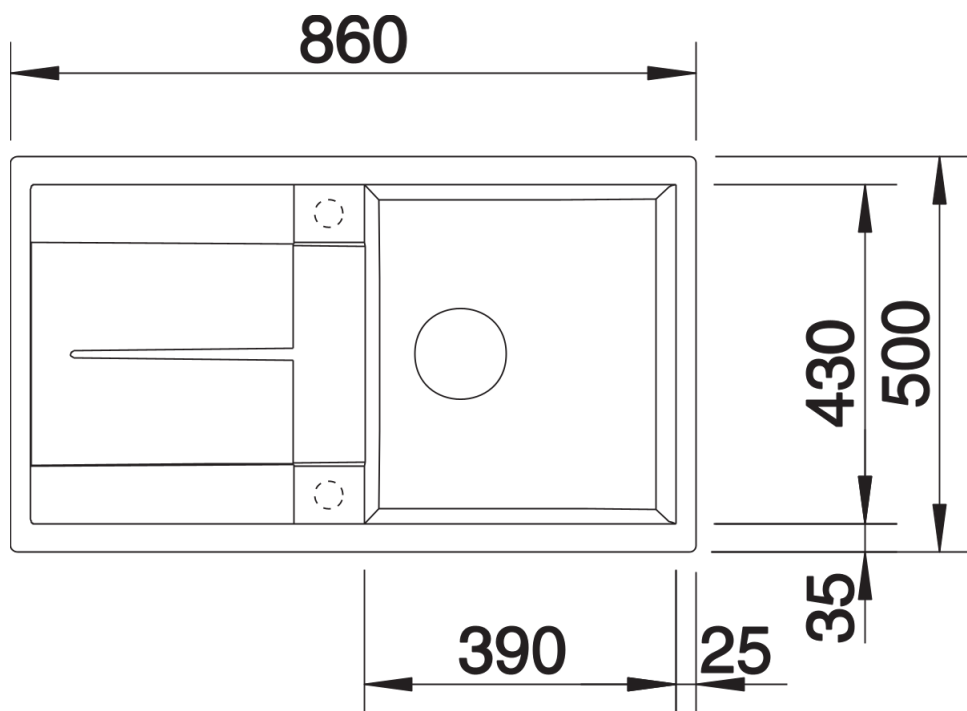

Inbegrepen bij levering

- afloopgarnituur met ruimtebesparende leiding
- 3 ½" korfplug met afloopbediening (draaiknop)

Details

Bovenaanzicht