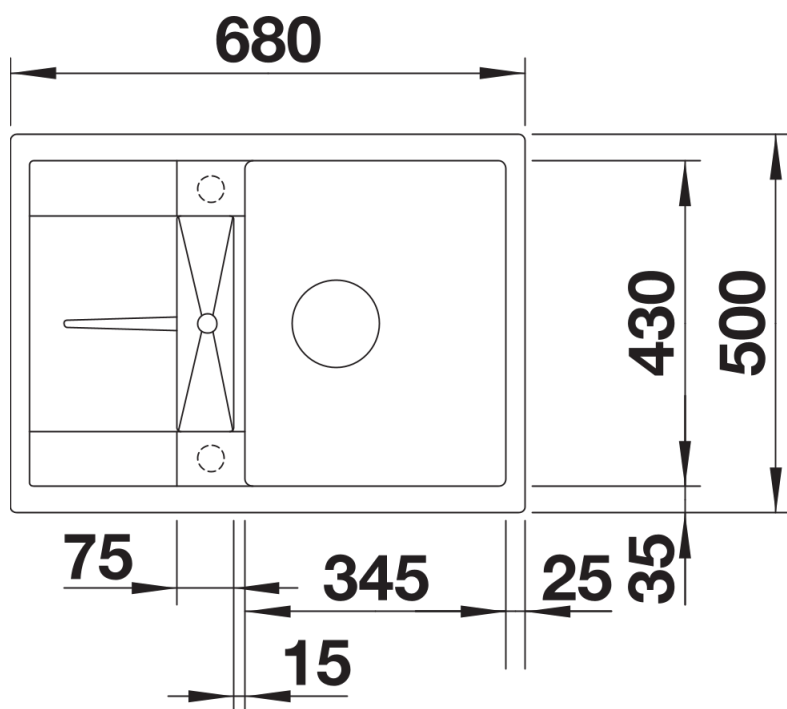

Technische productfiche METRA 45 S Compact

Item nr. 525913

Voordelen

- Jong, rechthoekig design
- Aantrekkelijk assortiment spoelbakken in de gemiddelde prijsklasse
- De ongelijke bakcapaciteit biedt veel plaats
- Compact verrek met geïntegreerde overloop
- Esthetisch randontwerp
- Spoeltafel omkeerbaar

- Plaatsbesparend afloopgarnituur
- korfventiel 3 1/2" met afloopbediening (draaiknop)

Details

Bovenaanzicht

Uitgesneden

Vooraanzicht

Zijaanzicht