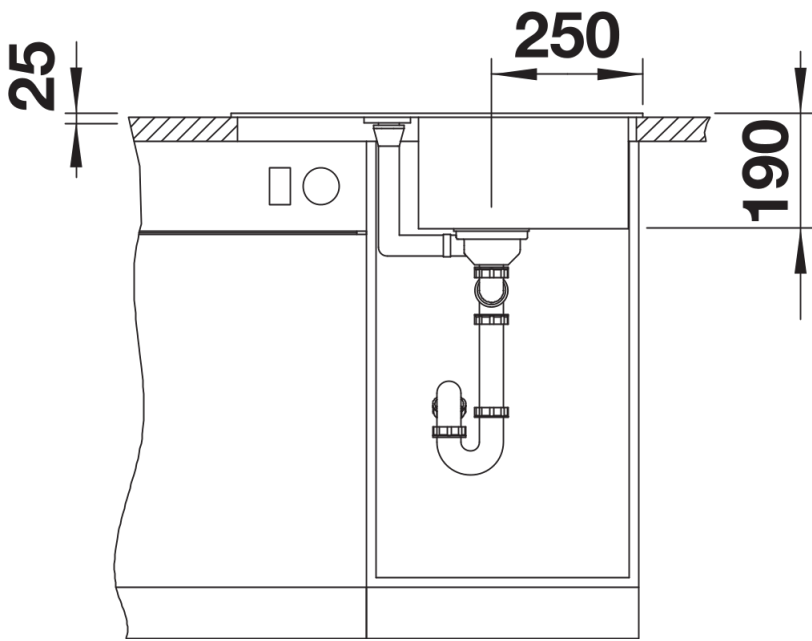

- Plaatsbesparend afloopgarnituur
- korfventiel 3 1/2" met afloopbediening (draaiknop)

Details

Bovenaanzicht

Uitgesneden

Vooraanzicht

Zijaanzicht