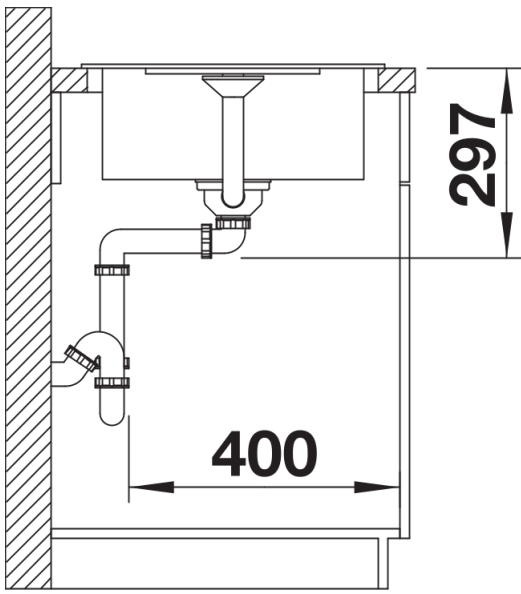

- Plaatsbesparend afloopgarnituur
- korfventiel 3 1/2" met afloopbediening (draaiknop)

Details

Bovenaanzicht

Uitgesneden

Vooraanzicht

Zijaanzicht