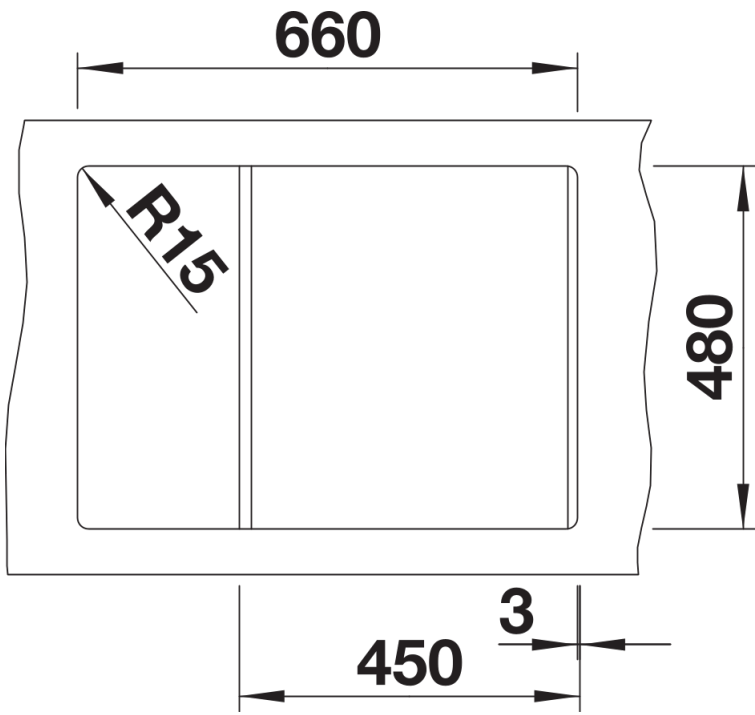

Technische productfiche METRA 45 S Compact

Item nr. 525913

Voordelen

- Jong, rechthoekig design
- Aantrekkelijk assortiment spoelbakken in de gemiddelde prijsklasse
- De ongelijke bakcapaciteit biedt veel plaats
- Compact verrek met geïntegreerde overloop
- Esthetisch randontwerp
- Spoeltafel omkeerbaar

- Plaatsbesparend afloopgarnituur
- korfventiel 3 1/2" met afloopbediening (draaiknop)

Details

Bovenaanzicht

Uitgesneden

Vooraanzicht

Zijaanzicht