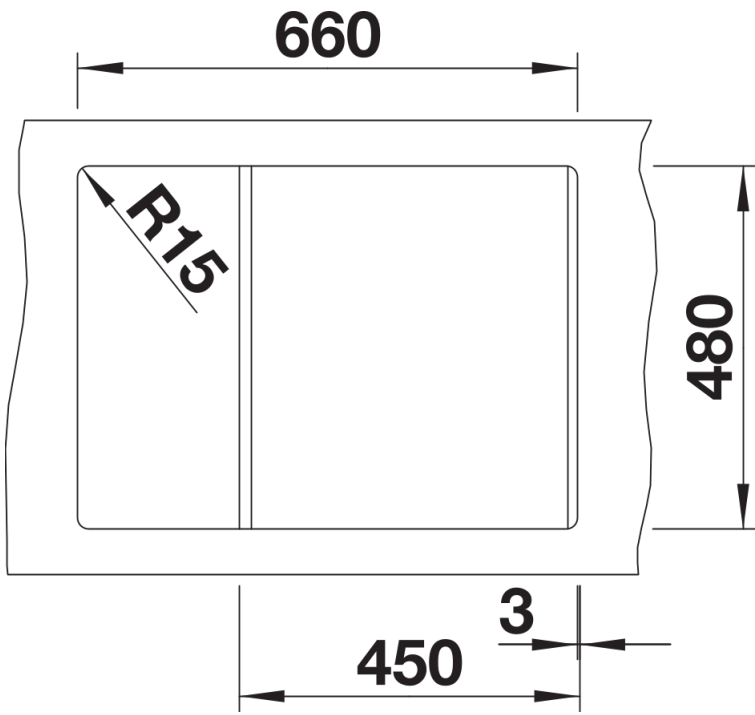

Technische productfiche METRA 45 S Compact

Item nr. 525912

Voordelen

- Jong, rechthoekig design
- Aantrekkelijk assortiment spoelbakken in de gemiddelde prijsklasse
- De ongelijke bakcapaciteit biedt veel plaats
- Compact verrek met geïntegreerde overloop
- Esthetisch vlak randontwerp
- Spoeltafel is omkeerbaar en onderbouw mogelijk

Uitgesneden

Vooraanzicht

Zijaanzicht