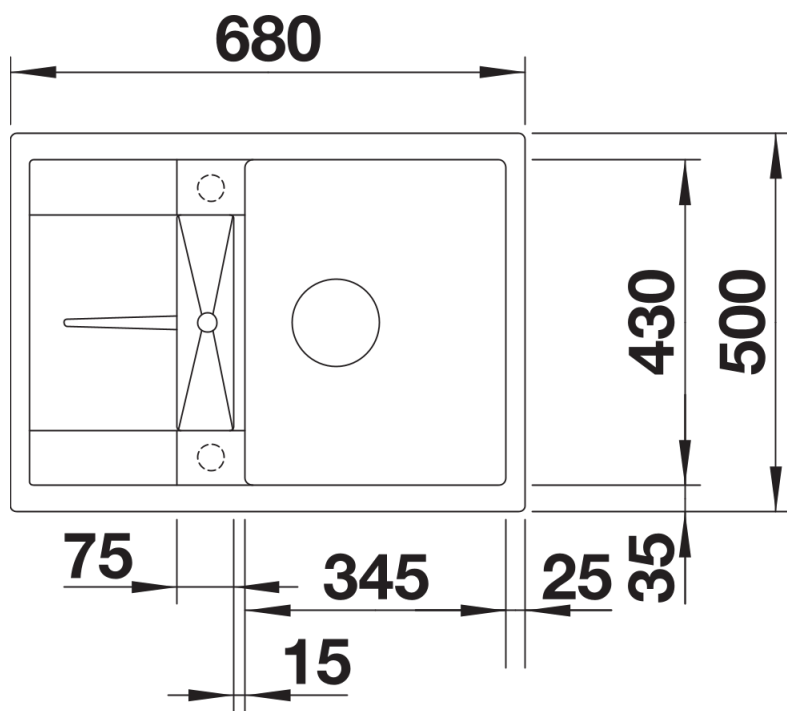

Inbegrepen bij levering

- afloopgarnituur met ruimtebesparende leiding
- 3½" korfplug

Details

Bovenaanzicht