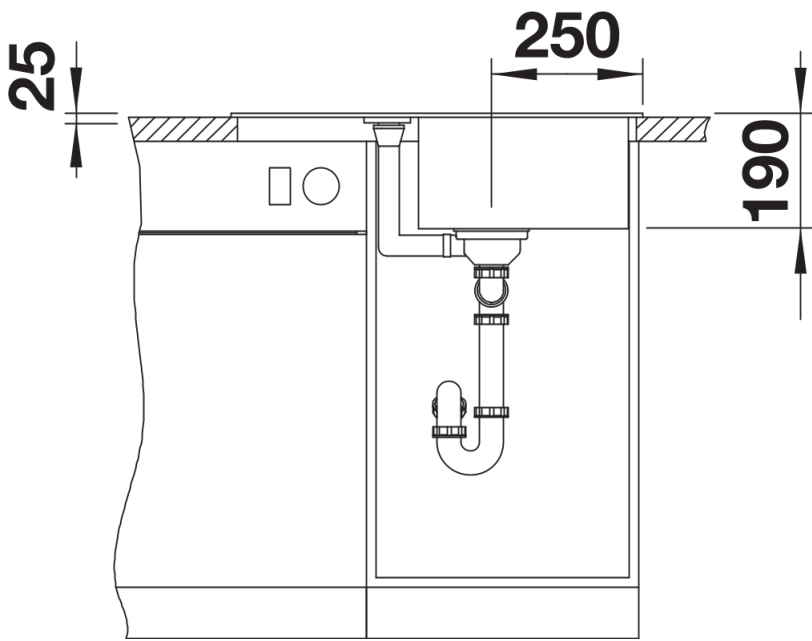

Technische productfiche METRA 45 S Compact

Item nr. 525912

Voordelen

- Jong, rechthoekig design
- Aantrekkelijk assortiment spoelbakken in de gemiddelde prijsklasse
- De ongelijke bakcapaciteit biedt veel plaats
- Compact verrek met geïntegreerde overloop
- Esthetisch vlak randontwerp
- Spoeltafel is omkeerbaar en onderbouw mogelijk

Uitgesneden

Vooraanzicht

Zijaanzicht