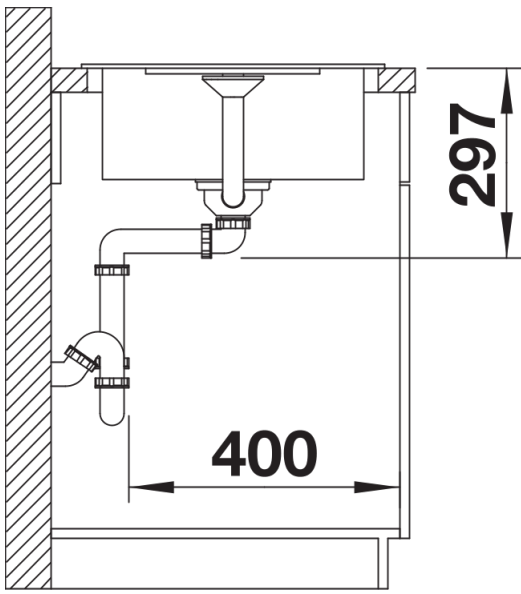

Technische productfiche METRA 45 S Compact

Item nr. 525912

Voordelen

- Jong, rechthoekig design
- Aantrekkelijk assortiment spoelbakken in de gemiddelde prijsklasse
- De ongelijke bakcapaciteit biedt veel plaats
- Compact verrek met geïntegreerde overloop
- Esthetisch vlak randontwerp
- Spoeltafel is omkeerbaar en onderbouw mogelijk

Uitgesneden

Vooraanzicht

Zijaanzicht