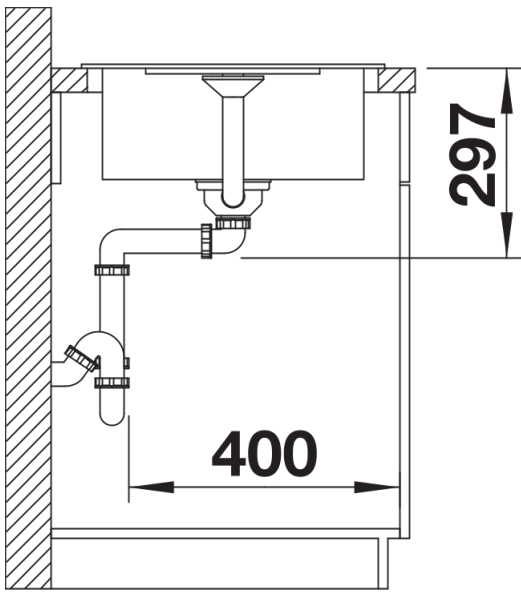

Technische productfiche METRA 45 S Compact

Item nr. 519561

Voordelen

- Jong, rechthoekig design
- Aantrekkelijk assortiment spoelbakken in de gemiddelde prijsklasse
- De ongelijke bakcapaciteit biedt veel plaats
- Compact verloop met geïntegreerde overloop
- Esthetisch vlak randontwerp
- Spoeltafel is omkeerbaar en onderbouw mogelijk

Bovenaanzicht

Uitgesneden

Vooraanzicht

Zijaanzicht