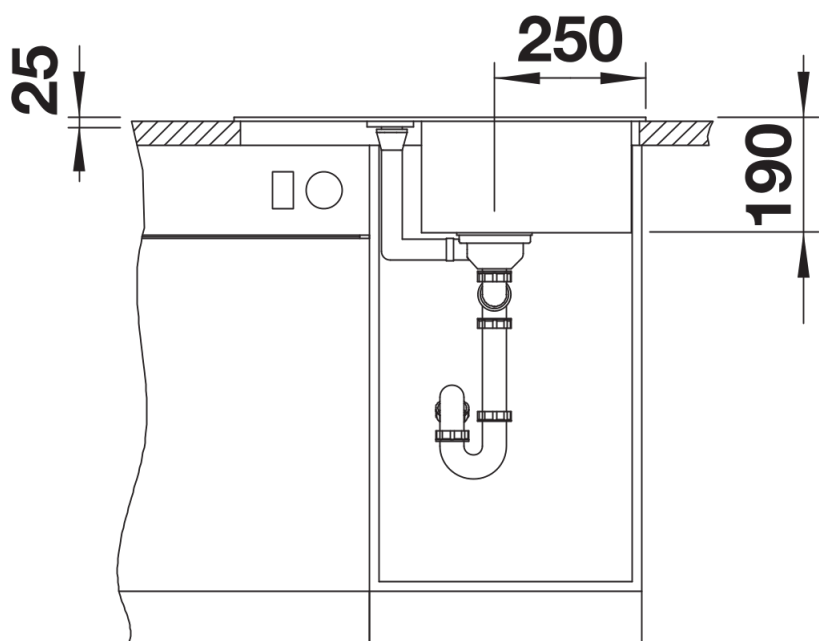

Technische productfiche METRA 45 S Compact

Item nr. 519561

Voordelen

- Jong, rechthoekig design
- Aantrekkelijk assortiment spoelbakken in de gemiddelde prijsklasse
- De ongelijke bakcapaciteit biedt veel plaats
- Compact verloop met geïntegreerde overloop
- Esthetisch vlak randontwerp
- Spoeltafel is omkeerbaar en onderbouw mogelijk

Bovenaanzicht

Uitgesneden

Vooraanzicht

Zijaanzicht