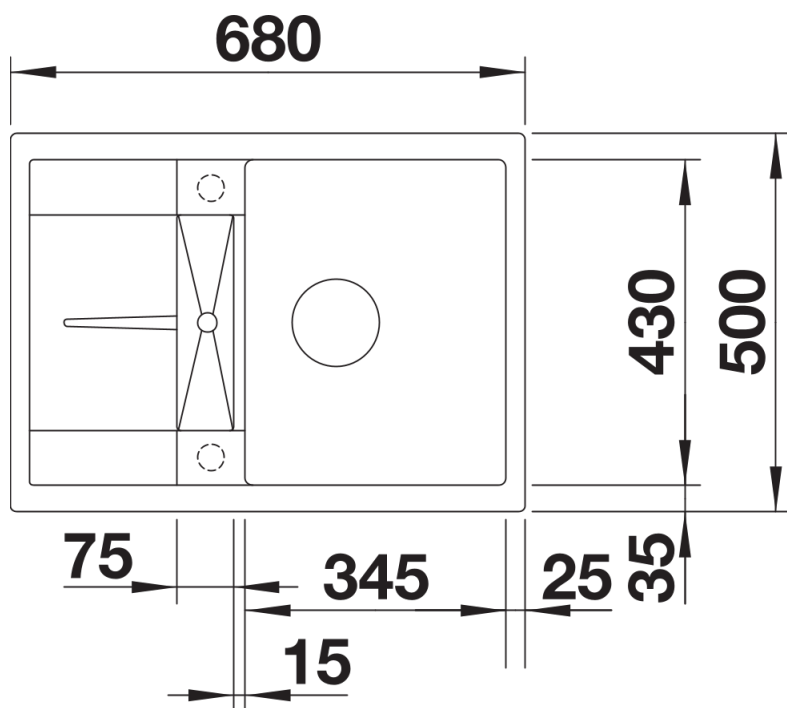

Technische productfiche METRA 45 S Compact

Item nr. 519561

Voordelen

- Jong, rechthoekig design
- Aantrekkelijk assortiment spoelbakken in de gemiddelde prijsklasse
- De ongelijke bakcapaciteit biedt veel plaats
- Compact verloop met geïntegreerde overloop
- Esthetisch vlak randontwerp
- Spoeltafel is omkeerbaar en onderbouw mogelijk

Bovenaanzicht

Uitgesneden

Vooraanzicht

Zijaanzicht