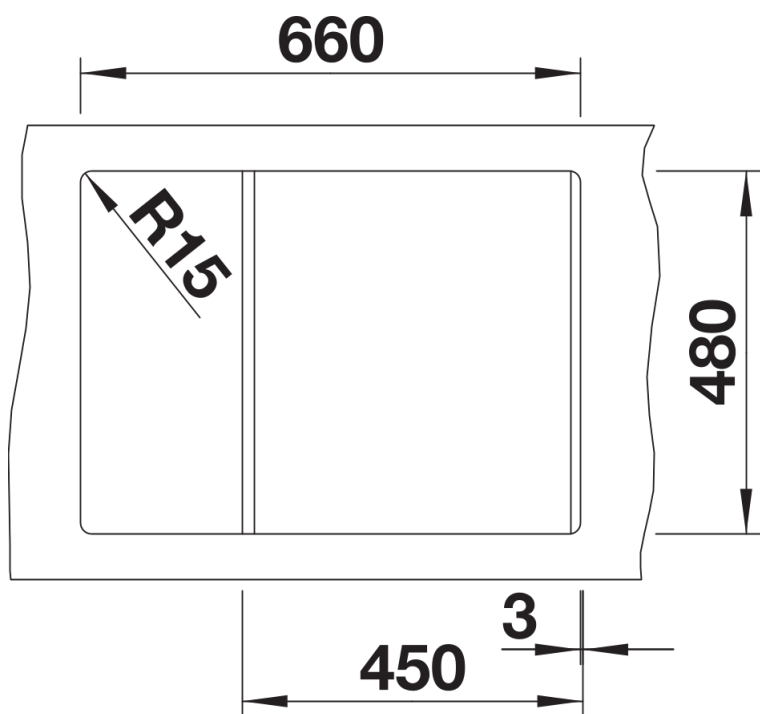

Technische productfiche METRA 45 S Compact

Item nr. 519561

Voordelen

- Jong, rechthoekig design
- Aantrekkelijk assortiment spoelbakken in de gemiddelde prijsklasse
- De ongelijke bakcapaciteit biedt veel plaats
- Compact verloop met geïntegreerde overloop
- Esthetisch vlak randontwerp
- Spoeltafel is omkeerbaar en onderbouw mogelijk

Bovenaanzicht

Uitgesneden

Vooraanzicht

Zijaanzicht