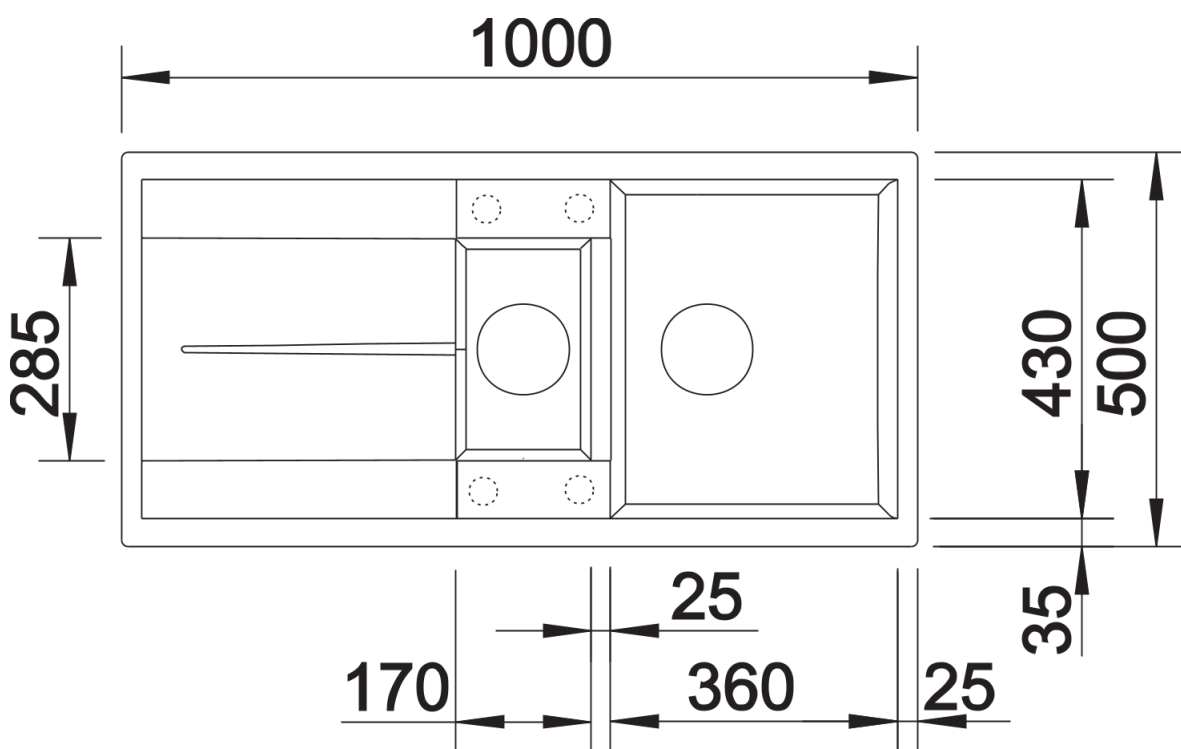

Technische productfiche METRA 6 S

Item nr. 525927

Voordelen

- Jong, rechtlijnig design
- De ongeëvenaarde bakcapaciteit biedt veel plaats
- De extra bak biedt een hoge mate van comfort
- Esthetisch vlak randontwerp
- Spoeltafel omkeerbaar

Details

Bovenaanzicht

Uitgesneden

Vooraanzicht

Zijaanzicht