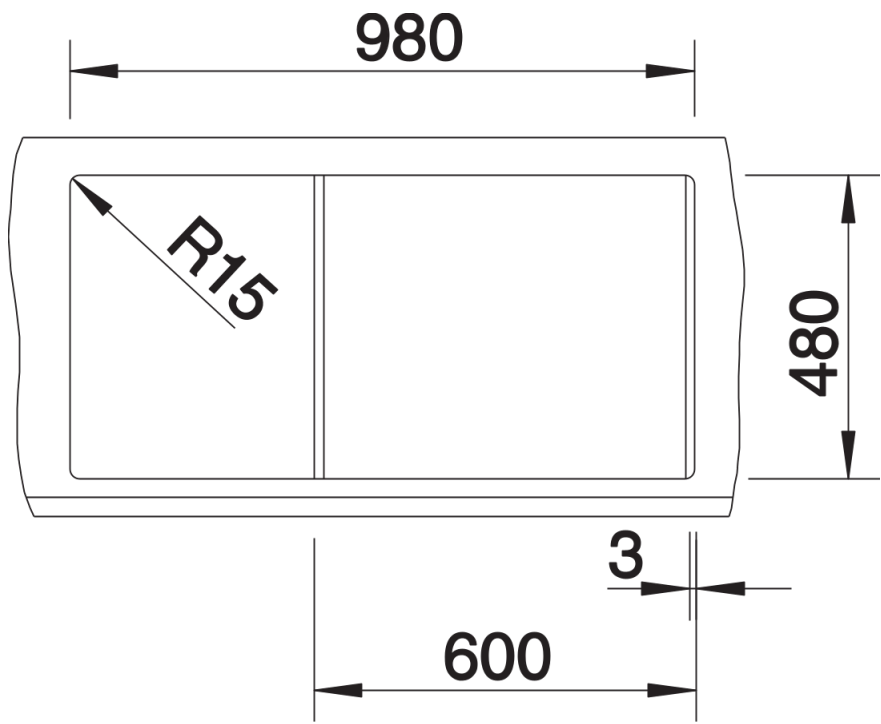

Technische productfiche METRA 6 S

Item nr. 525927

Voordelen

- Jong, rechtlijnig design
- De ongeëvenaarde bakcapaciteit biedt veel plaats
- De extra bak biedt een hoge mate van comfort
- Esthetisch vlak randontwerp
- Spoeltafel omkeerbaar

Details

Bovenaanzicht

Uitgesneden

Vooraanzicht

Zijaanzicht