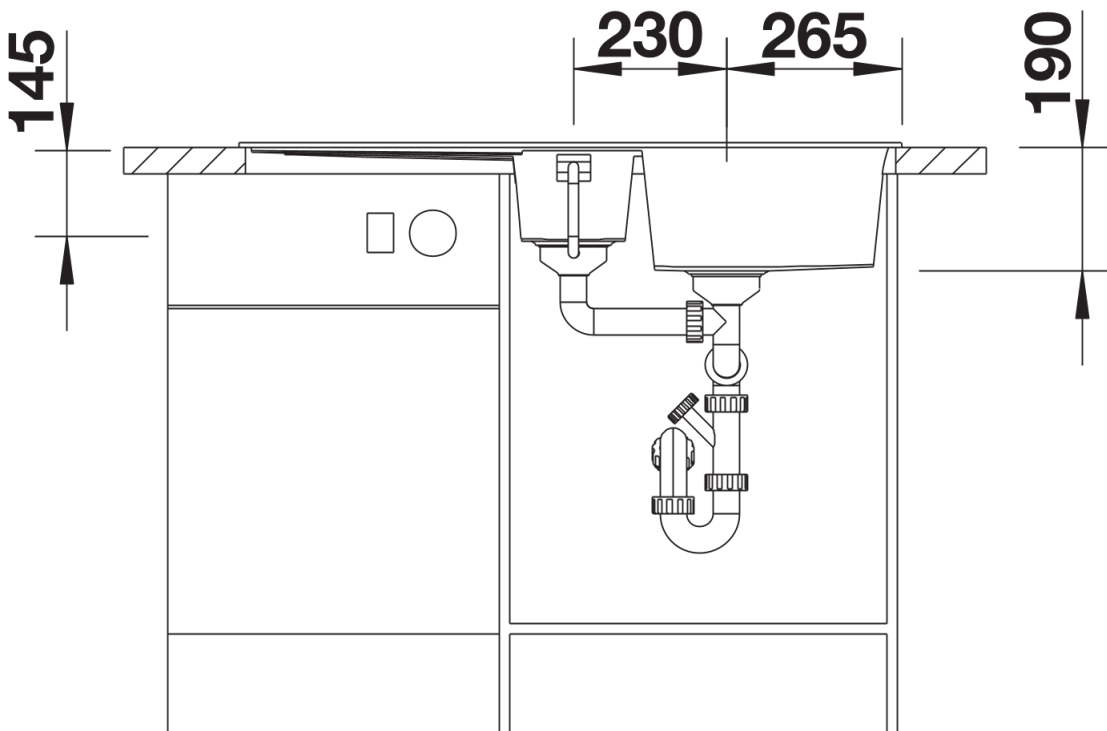

Technische productfiche METRA 6 S

Item nr. 525927

Voordelen

- Jong, rechtlijnig design
- De ongeëvenaarde bakcapaciteit biedt veel plaats
- De extra bak biedt een hoge mate van comfort
- Esthetisch vlak randontwerp
- Spoeltafel omkeerbaar

Details

Bovenaanzicht

Uitgesneden

Vooraanzicht

Zijaanzicht