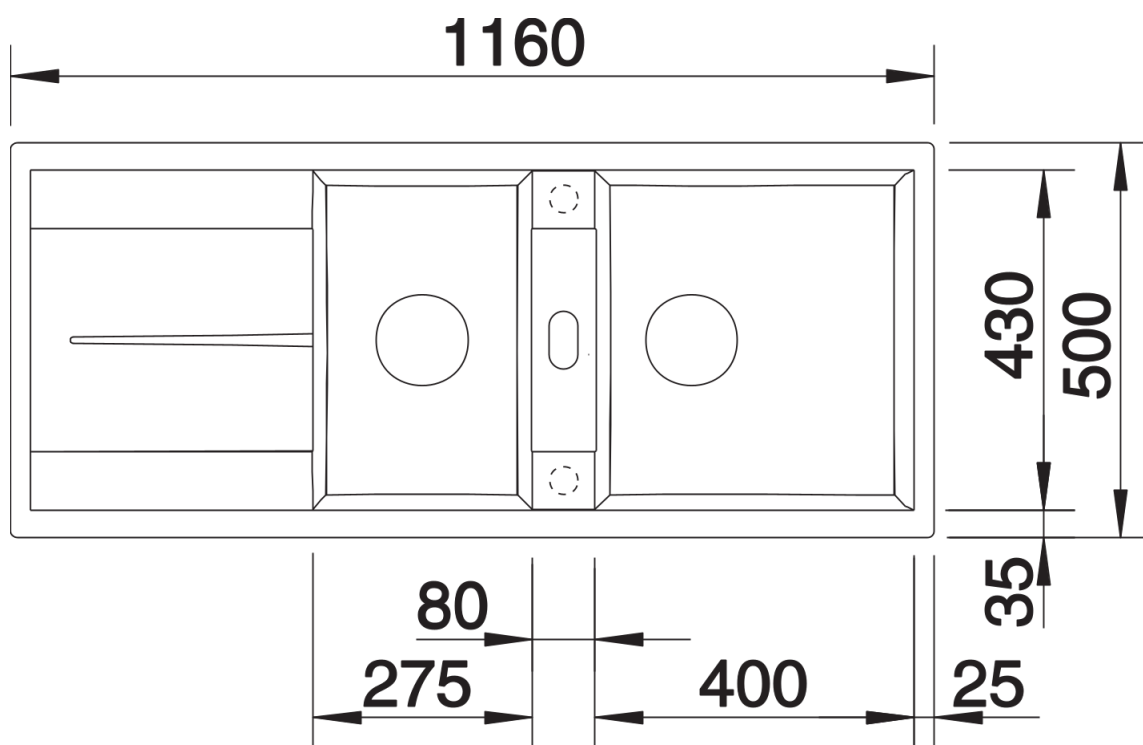

Inbegrepen bij levering

- afloopgarnituur met ruimtebesparende leiding
- 2 x 3½" korfplug

Details

Bovenaanzicht