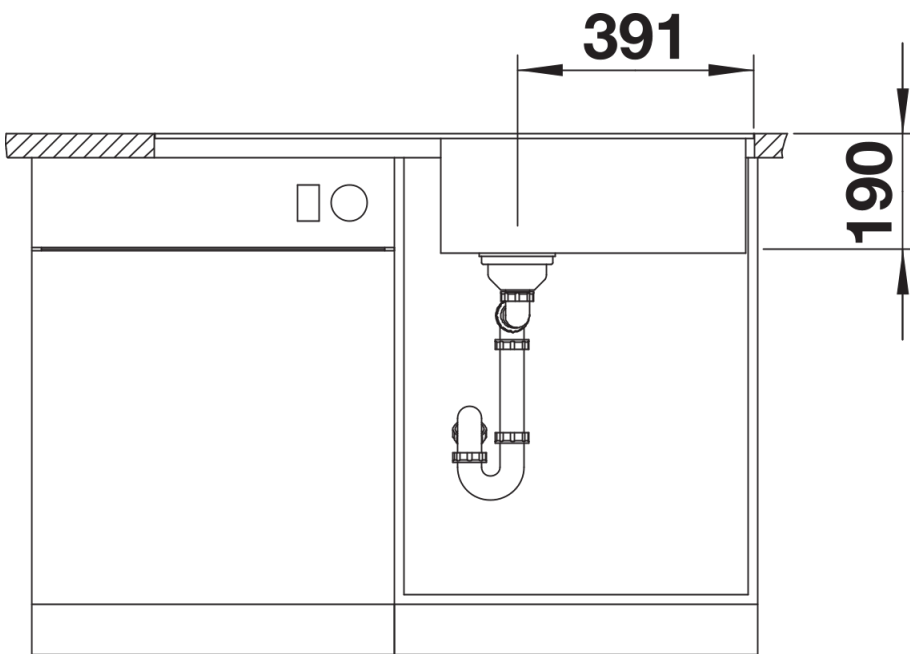

Technische productfiche METRA XL 6 S-F

Item nr. 527125

Voordelen

- Jong, rechtlijnig design
- De ongeëvenaarde bakcapaciteit biedt veel plaats
- Spoeltafel is omkeerbaar

Kleuren

Beschikbare kleuren

zwart
antraciet
rock grey
vulkaangrijs
wit
zacht wit
café

SILGRANIT zacht wit

Inbegrepen bij levering

- afloopgarnituur met ruimtebesparende leiding
- 3 ½" korfplug met afloopbediening (draaiknop)

Details

Bovenaanzicht

Uitgesneden

Vooranzicht

Zijaanzicht