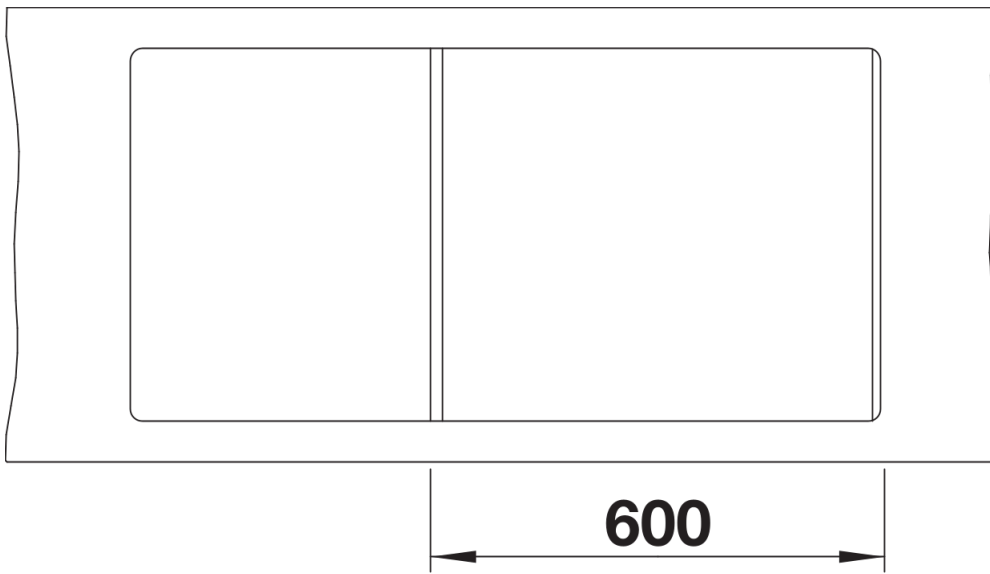

Technische productfiche METRA XL 6 S-F

Item nr. 527125

Voordelen

- Jong, rechtlijnig design
- De ongeëvenaarde bakcapaciteit biedt veel plaats
- Spoeltafel is omkeerbaar

Kleuren

Beschikbare kleuren

zwart
antraciet
rock grey
vulkaangrijs
wit
zacht wit
café

SILGRANIT zacht wit

Inbegrepen bij levering

- afloopgarnituur met ruimtebesparende leiding
- 3 ½" korfplug met afloopbediening (draaiknop)

Details

Bovenaanzicht

Uitgesneden

Vooranzicht

Zijaanzicht