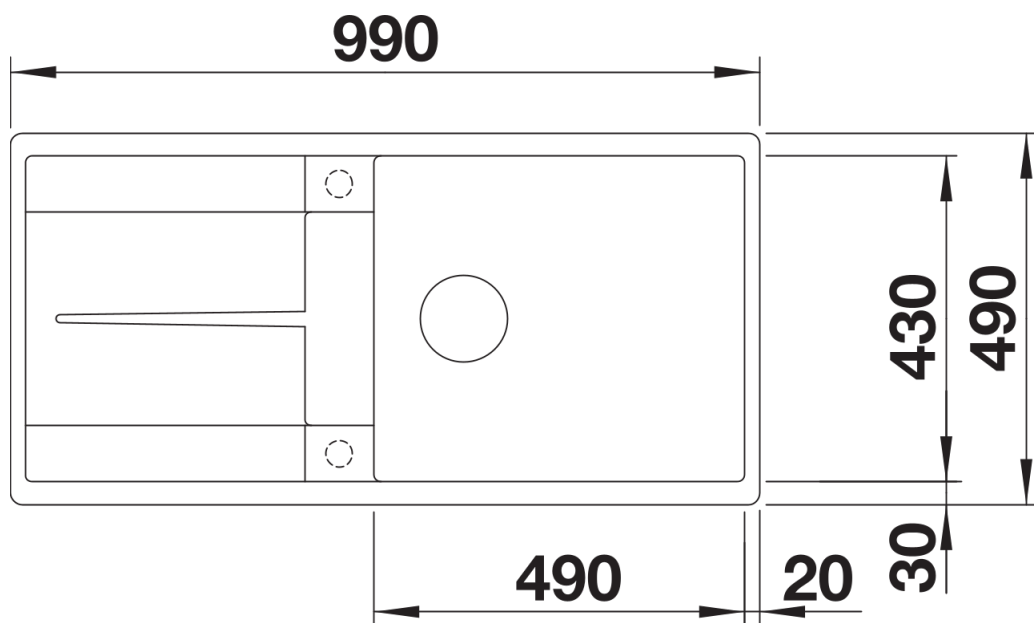

Technische productfiche METRA XL 6 S-F

Item nr. 527125

Voordelen

- Jong, rechtlijnig design
- De ongeëvenaarde bakcapaciteit biedt veel plaats
- Spoeltafel is omkeerbaar

Kleuren

Beschikbare kleuren

zwart
antraciet
rock grey
vulkaangrijs
wit
zacht wit
café

SILGRANIT zacht wit

Inbegrepen bij levering

- afloopgarnituur met ruimtebesparende leiding
- 3 ½" korfplug met afloopbediening (draaiknop)

Details

Bovenaanzicht

Uitgesneden

Vooranzicht

Zijaanzicht