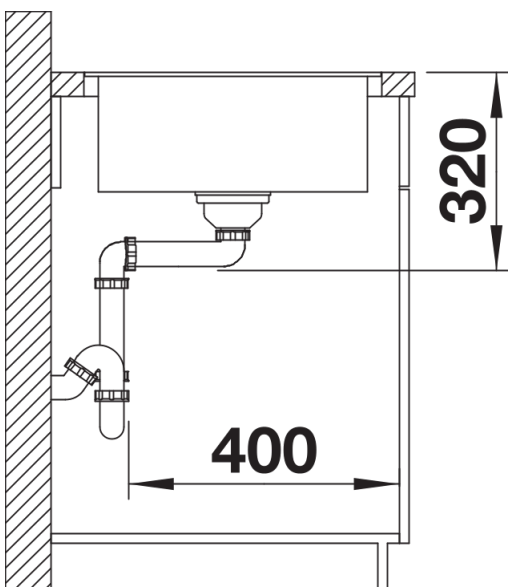

Technische productfiche METRA XL 6 S-F

Item nr. 527125

Voordelen

- Jong, rechtlijnig design
- De ongeëvenaarde bakcapaciteit biedt veel plaats
- Spoeltafel is omkeerbaar

Kleuren

Beschikbare kleuren

zwart
antraciet
rock grey
vulkaangrijs
wit
zacht wit
café

SILGRANIT zacht wit

Inbegrepen bij levering

- afloopgarnituur met ruimtebesparende leiding
- 3 ½" korfplug met afloopbediening (draaiknop)

Details

Bovenaanzicht

Uitgesneden

Vooranzicht

Zijaanzicht