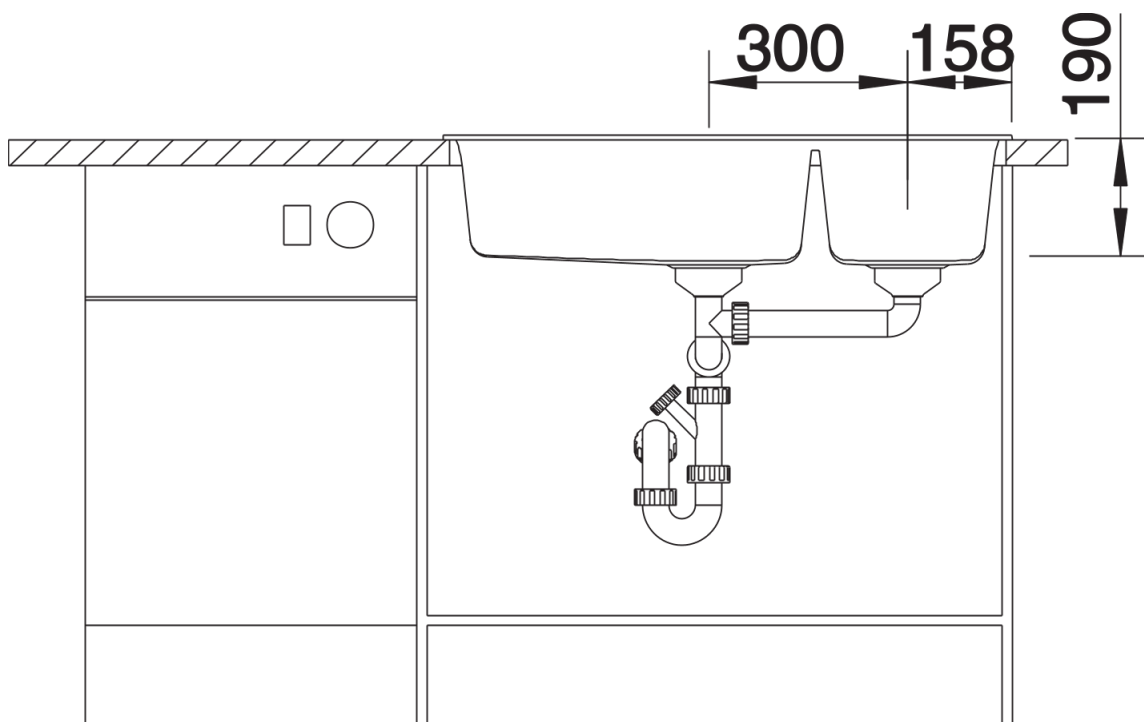

- afloopgarnituur met ruimtebesparende leiding
- 2 x 3½" korfplug

Details

Bovenaanzicht

Uitgesneden

Vooranzicht

Zijaanzicht