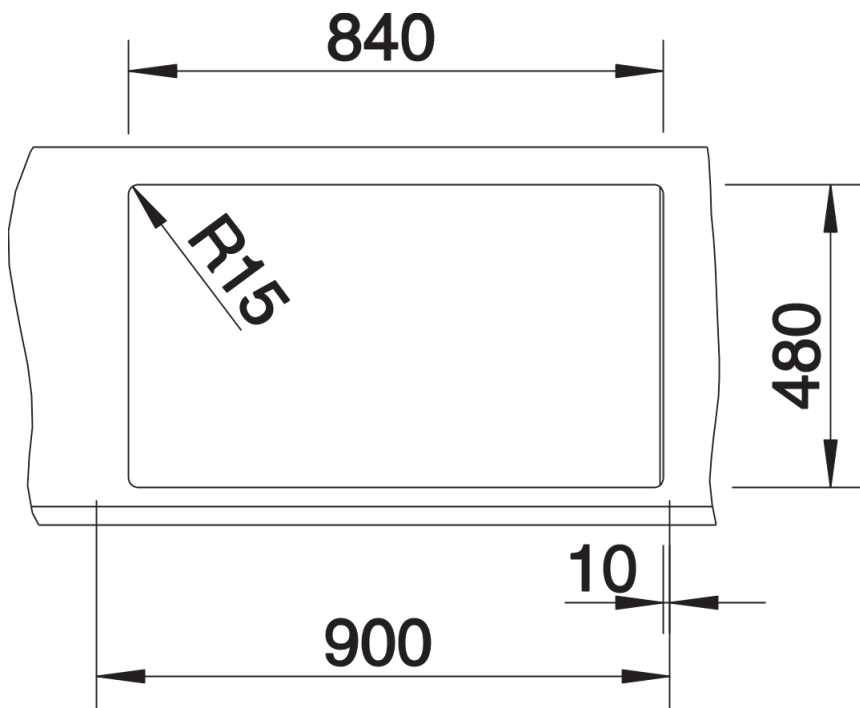

- afloopgarnituur met ruimtebesparende leiding
- 2 x 3½" korfplug

Details

Bovenaanzicht

Uitgesneden

Vooranzicht

Zijaanzicht