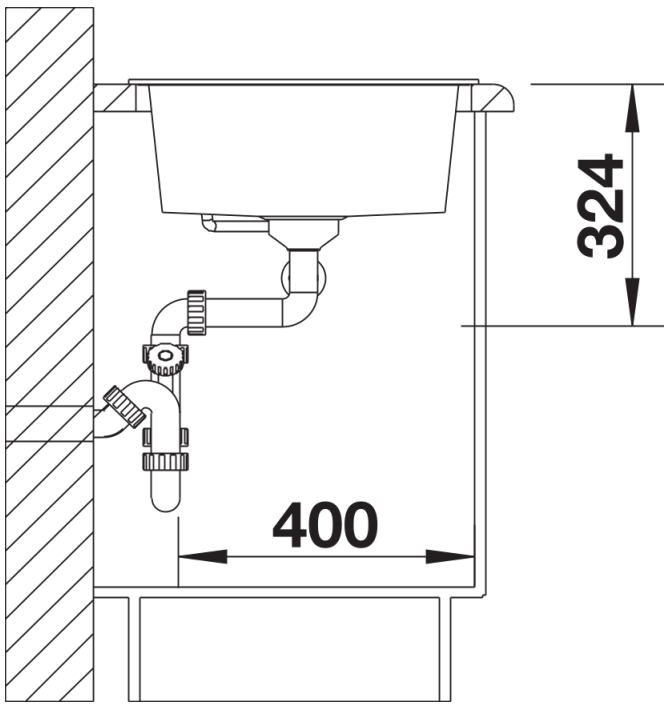

- afloopgarnituur met ruimtebesparende leiding
- 2 x 3½" korfplug

Details

Bovenaanzicht

Uitgesneden

Vooranzicht

Zijaanzicht