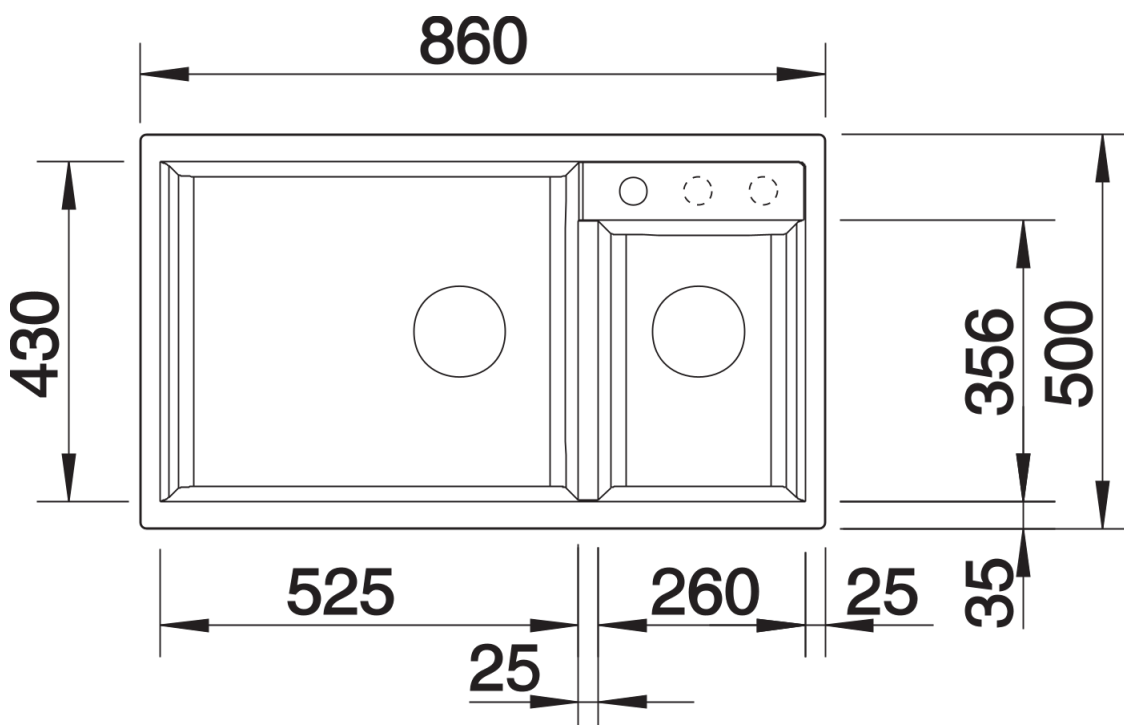

Technische productfiche METRA 9

Item nr. 525936

Voordelen

- Jong, rechtlijnig design
- Aantrekkelijk assortiment spoelbakken in de gemiddelde prijsklasse
- Gebruik van de ruimte dankzij een grote hoofdbak en een ruime extra bak
- Ruime kraanrichel met plaats voor zowel keukenkraan als afwasmiddeldispenser
- Esthetisch vlak randontwerp

- afloopgarnituur met ruimtebesparende leiding
- 2 x 3½" korfplug

Details

Bovenaanzicht

Uitgesneden

Vooranzicht

Zijaanzicht