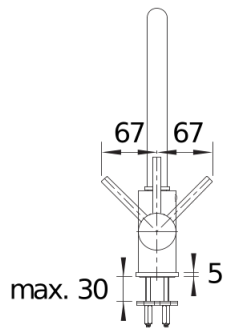

## Inbegrepen bij levering

---

- Uitloop 360° draaibaar
- Kraangat van  $\varnothing$  35 mm vereist
- Cartouche met keramische schijven
- Flexibele aansluitslangen van 350 mm lang en met  $\frac{3}{8}$ " moer voor eenvoudige montage
- Stabilisatieplaat voor betere standvastigheid van de kraan op roestvrij stalen spoeltafels
- LGA-goedgekeurd
- DVGW-goedgekeurd

## Draaibereik

Zijaanzicht