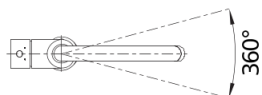

Inbegrepen bij levering

- Uitloop 360° draaibaar
- Kraangat van $\varnothing$ 35 mm vereist
- Cartouche met keramische schijven
- Flexibele aansluitslangen van 350 mm lang en met $\frac{3}{8}$ " moer voor eenvoudige montage
- Stabilisatieplaat voor betere standvastigheid van de kraan op roestvrij stalen spoeltafels
- LGA-goedgekeurd
- DVGW-goedgekeurd

Details

Draaibereik