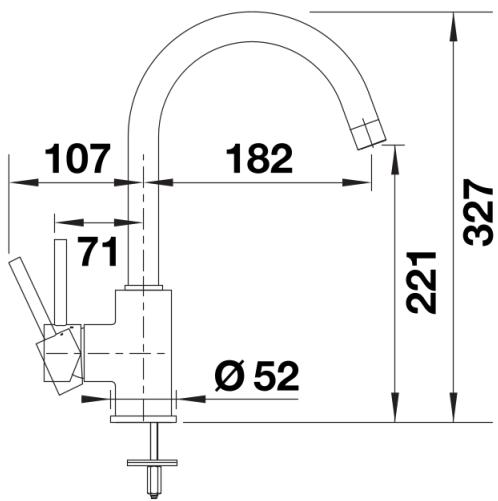

## Inbegrepen bij levering

---

- Uitloop 360° draaibaar
- Kraangat van  $\varnothing$  35 mm vereist
- Cartouche met keramische schijven
- Flexibele aansluitslangen van 350 mm lang en met  $\frac{3}{8}$ " moer voor eenvoudige montage
- Stabilisatieplaat voor betere standvastigheid van de kraan op roestvrij stalen spoeltafels
- LGA-goedgekeurd
- DVGW-goedgekeurd

## Draaibereik

Zijaanzicht