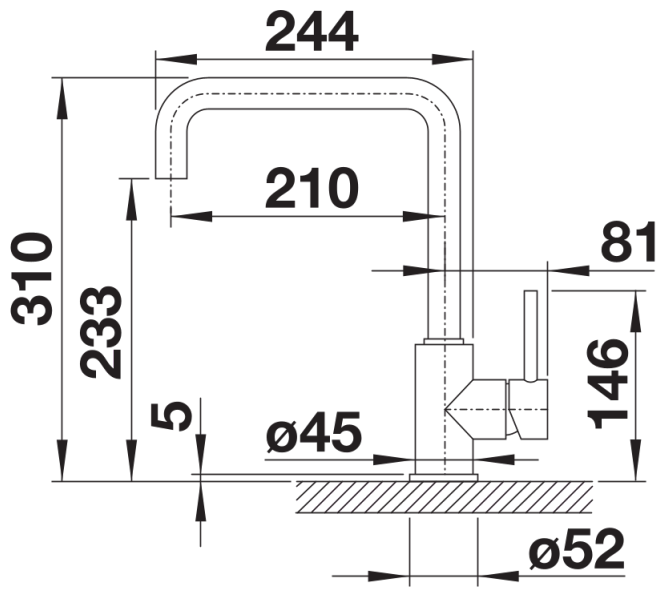

Beschikbare kleuren

chrom

galvanic chrom

Inbegrepen bij levering

- Uitloop 360° draaibaar
- Kraangat van \varnothing 35 mm vereist
- Cartouche met keramische schijven
- Flexibele aansluitslangen van 350 mm lang en met $\frac{3}{8}$ " moer voor uiterst eenvoudige montage
- Stabilisatieplaat voor betere standvastigheid van de kraan op roestvrij stalen spoel tafels
- LGA Certificaat
- DVGW Certificaat

Details

Draaibereik

Zijaanzicht