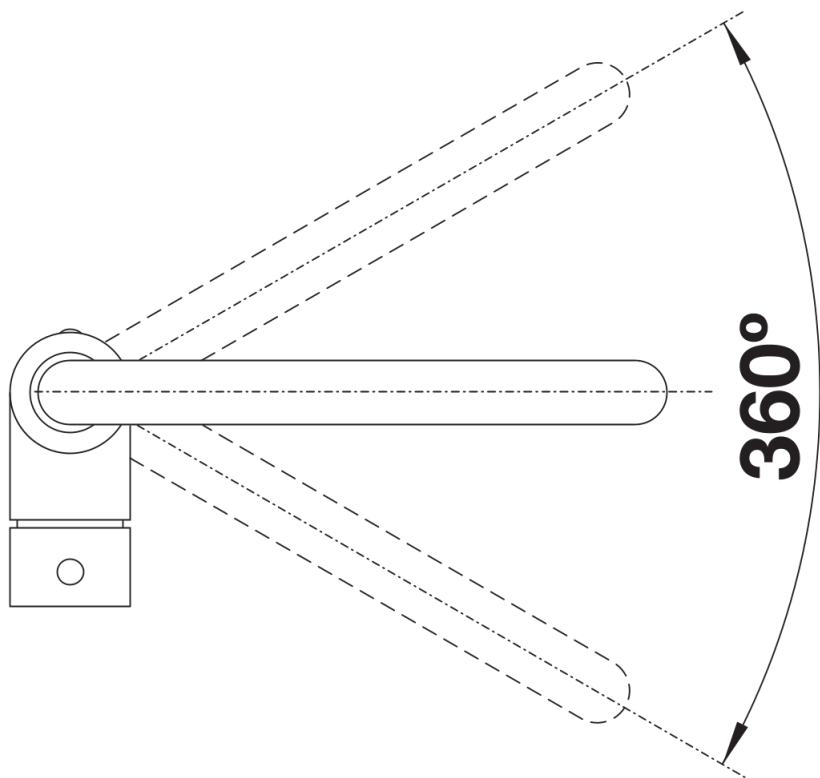

Technische productfiche MILI

Item nr. 519413

Voordelen

- Slank lichaam met J-vormige uitloop
- Voor het gemakkelijk vullen van hoge potten en vazen
- Grote bewegingsvrijheid door 360° draaibare uitloop

Kleuren

Beschikbare kleuren

chrom

galvanic chrom

Inbegrepen bij levering

- Uitloop 360° draaibaar
- Kraangat van \varnothing 35 mm vereist
- Cartouche met keramische schijven
- Flexibele aansluitslangen van 350 mm lang en met $\frac{3}{8}$ " moer voor uiterst eenvoudige montage
- Stabilisatieplaat voor betere standvastigheid van de kraan op roestvrij stalen spoel tafels
- LGA Certificaat
- DVGW Certificaat

Details

Draaibereik

Zijaanzicht