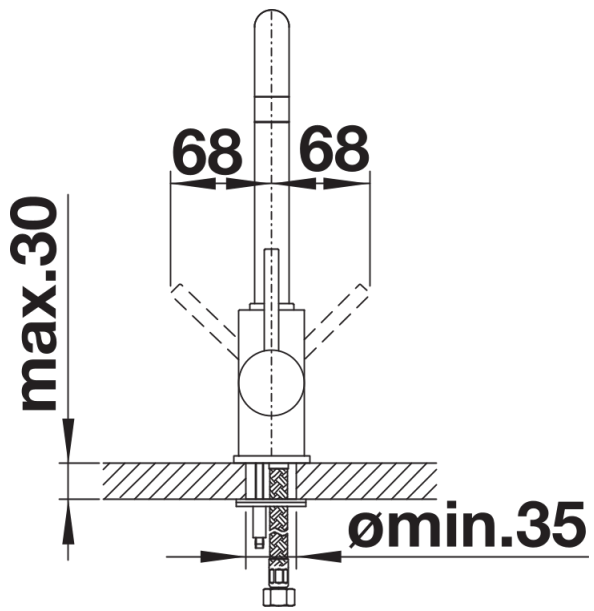

Technische productfiche MILI

Item nr. 519413

Voordelen

- Slank lichaam met J-vormige uitloop
- Voor het gemakkelijk vullen van hoge potten en vazen
- Grote bewegingsvrijheid door 360° draaibare uitloop

Kleuren

galvanic chroom

Beschikbare kleuren
chroom

Inbegrepen bij levering

- 360° draaibare uitloop voor groter bereik
- Kraangat van Ø 35 mm vereist
- Met keramische schijfpatroon
- Gepatenteerde straalregelaar voor aanzienlijk minder kalkaanslag
- Flexibele aansluitleidingen, 500 mm lang en 3/8" moer
- Stabilisatieplaat om de stabiliteit van de kraan te verhogen bij montage op roestvrijstalen spoelbakken

Details

Draaibereik

Zijaanzicht