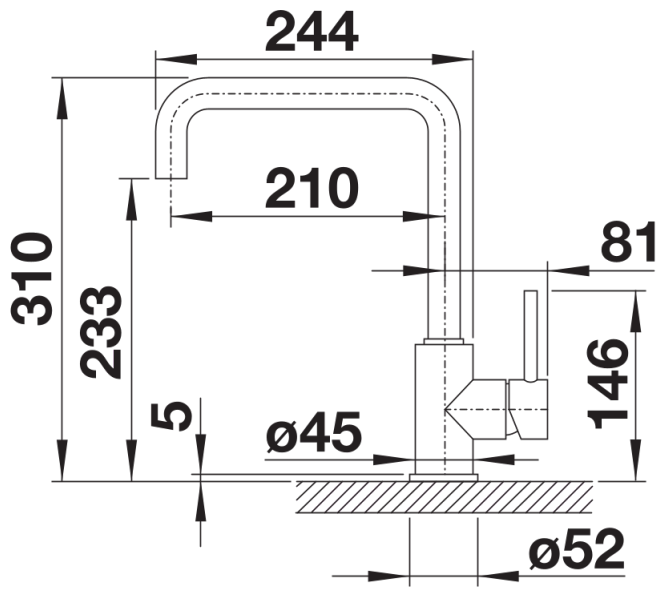

galvanic chroom

Beschikbare kleuren
chroom

Inbegrepen bij levering

- 360° draaibare uitloop voor groter bereik
- Kraangat van Ø 35 mm vereist
- Met keramische schijfpatroon
- Gepatenteerde straalregelaar voor aanzienlijk minder kalkaanslag
- Flexibele aansluitleidingen, 500 mm lang en 3/8" moer
- Stabilisatieplaat om de stabiliteit van de kraan te verhogen bij montage op roestvrijstalen spoelbakken

Details

Draaibereik

Zijaanzicht