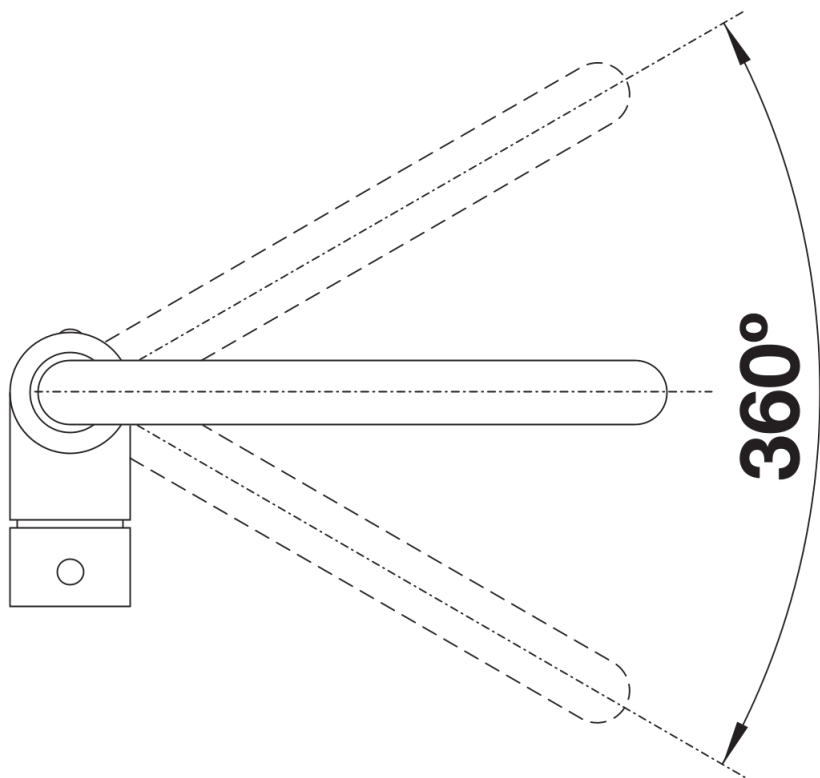

Technische productfiche MILI

Item nr. 519413

Voordelen

- Slank lichaam met J-vormige uitloop
- Voor het gemakkelijk vullen van hoge potten en vazen
- Grote bewegingsvrijheid door 360° draaibare uitloop

Kleuren

galvanic chroom

Beschikbare kleuren
chroom

Inbegrepen bij levering

- 360° draaibare uitloop voor groter bereik
- Kraangat van Ø 35 mm vereist
- Met keramische schijfpatroon
- Gepatenteerde straalregelaar voor aanzienlijk minder kalkaanslag
- Flexibele aansluitleidingen, 500 mm lang en 3/8" moer
- Stabilisatieplaat om de stabiliteit van de kraan te verhogen bij montage op roestvrijstalen spoelbakken

Details

Draaibereik

Zijaanzicht