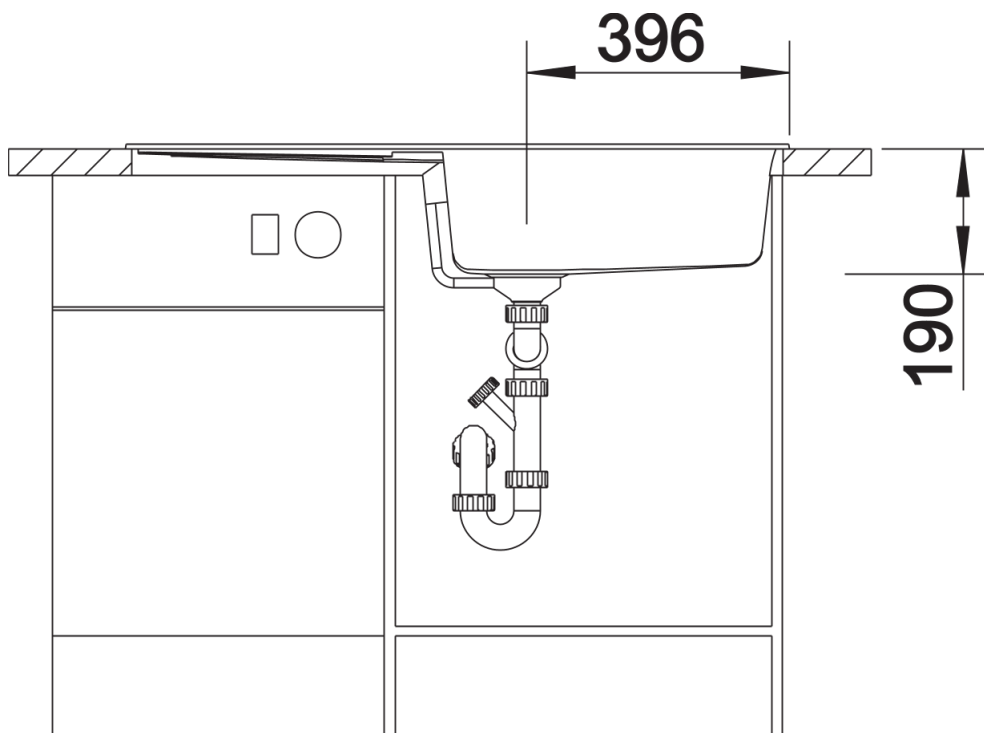

## Inbegrepen bij levering

---

- afloopgarnituur met ruimtebesparende leiding
- 3 ½" korfplug met afloopbediening (draaiknop)

## Details

---

Bovenaanzicht

Uitgesneden

Vooraanzicht

Zijaanzicht