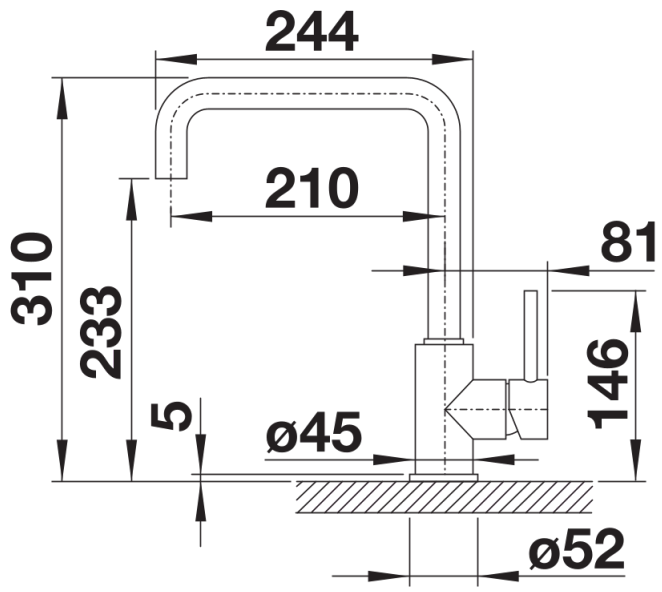

Beschikbare kleuren

silgranit-zwart
antraciet
vulkaangrijs
silgranit-wit
zacht wit
café

SILGRANIT-Look silgranit-zwart

Inbegrepen bij levering

- Uitloop 360° draaibaar
- Kraangat van \varnothing 35 mm vereist
- Cartouche met keramische schijven
- Flexibele aansluitslangen van 350 mm lang en met $\frac{3}{8}$ " moer voor eenvoudige montage
- Stabilisatieplaat voor betere standvastigheid van de kraan op roestvrij stalen spoel tafels
- LGA-goedgekeurd
- DVGW-goedgekeurd

Details

Draaibereik

Zijaanzicht