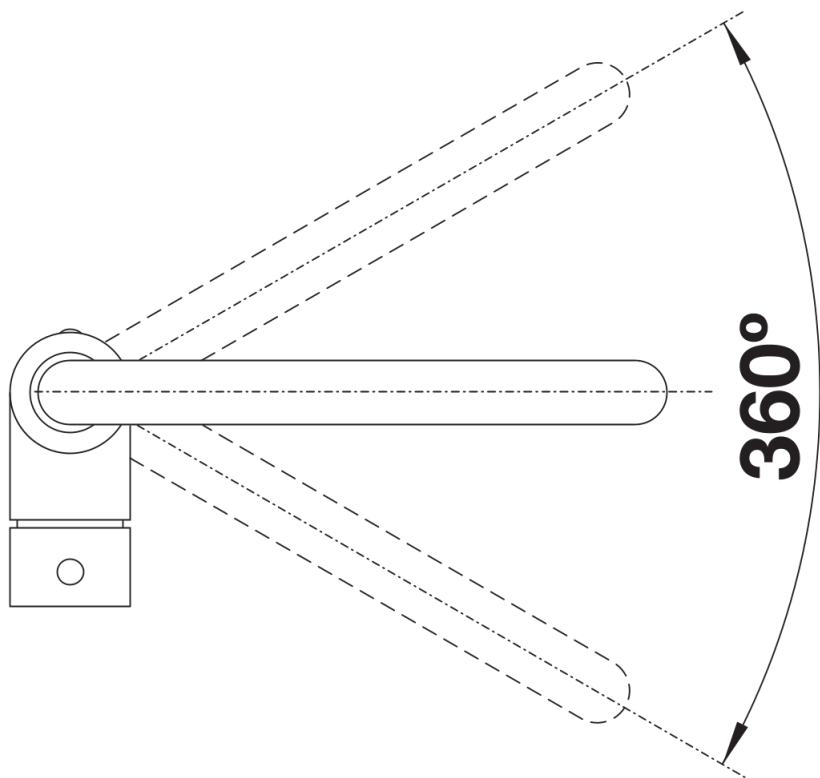

Technische productfiche MILI

Item nr. 526159

Voordelen

- Slank lichaam met J-vormige uitloop
- Voor het gemakkelijk vullen van hoge potten en vazen
- Grote bewegingsvrijheid door 360° draaibare uitloop

Kleuren

Beschikbare kleuren

silgranit-zwart
antraciet
vulkaangrijs
silgranit-wit
zacht wit
café

SILGRANIT-Look silgranit-zwart

Inbegrepen bij levering

- Uitloop 360° draaibaar
- Kraangat van \varnothing 35 mm vereist
- Cartouche met keramische schijven
- Flexibele aansluitslangen van 350 mm lang en met $\frac{3}{8}$ " moer voor eenvoudige montage
- Stabilisatieplaat voor betere standvastigheid van de kraan op roestvrij stalen spoel tafels
- LGA-goedgekeurd
- DVGW-goedgekeurd

Details

Draaibereik

Zijaanzicht