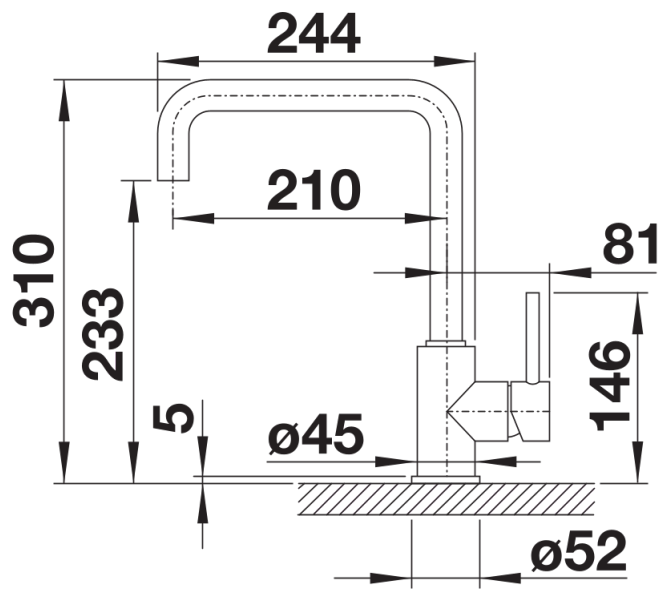

- 360° draaibare uitloop voor groter bereik
- Kraangat van Ø 35 mm vereist
- Met keramische schijfpatroon
- Gepatenteerde straalregelaar voor aanzienlijk minder kalkaanslag
- Flexibele aansluitleidingen, 500 mm lang en 3/8" moer
- Stabilisatieplaat om de stabiliteit van de kraan te verhogen bij montage op roestvrijstalen spoelbakken

Details

Draaibereik

Zijaanzicht