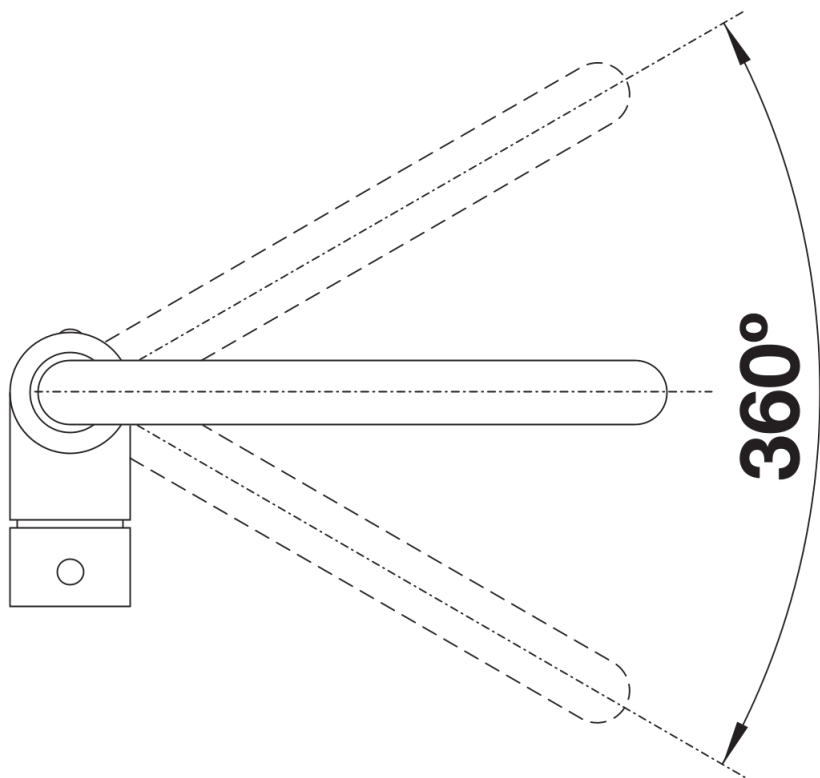

Technische productfiche MILI

Item nr. 523103

Voordelen

- Slank lichaam met J-vormige uitloop
- Voor het gemakkelijk vullen van hoge potten en vazen
- Grote bewegingsvrijheid door 360° draaibare uitloop

Kleuren

- 360° draaibare uitloop voor groter bereik
- Kraangat van Ø 35 mm vereist
- Met keramische schijfpatroon
- Gepatenteerde straalregelaar voor aanzienlijk minder kalkaanslag
- Flexibele aansluitleidingen, 500 mm lang en 3/8" moer
- Stabilisatieplaat om de stabiliteit van de kraan te verhogen bij montage op roestvrijstalen spoelbakken

Details

Draaibereik

Zijaanzicht