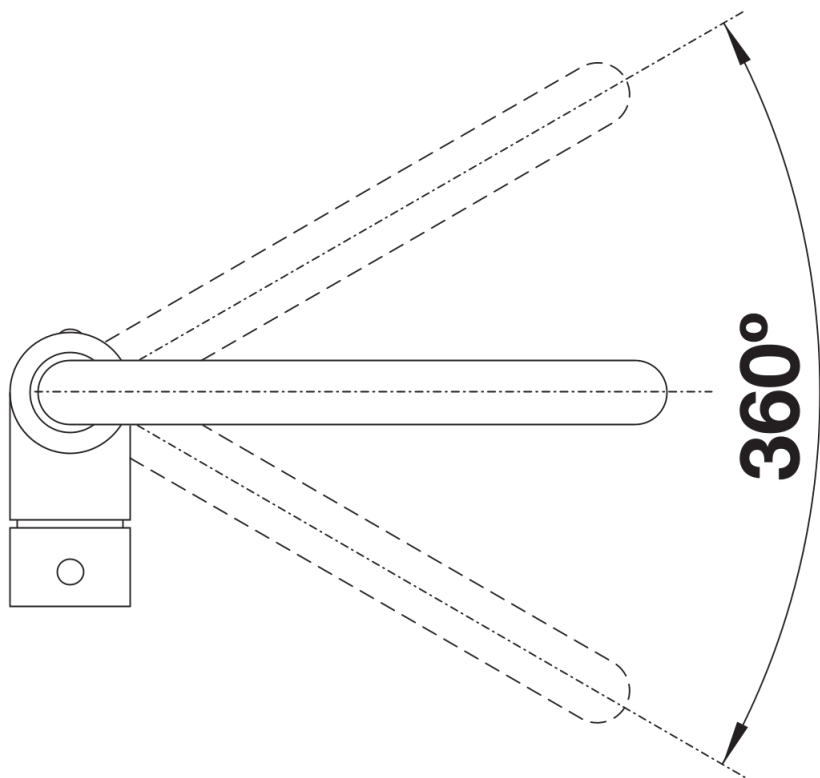

Technische productfiche MILI

Item nr. 523107

Voordelen

- Slank lichaam met J-vormige uitloop
- Voor het gemakkelijk vullen van hoge potten en vazen
- Grote bewegingsvrijheid door 360° draaibare uitloop

Kleuren

- 360° draaibare uitloop voor groter bereik
- Kraangat van Ø 35 mm vereist
- Met keramische schijfpatroon
- Gepatenteerde straalregelaar voor aanzienlijk minder kalkaanslag
- Flexibele aansluitleidingen, 500 mm lang en 3/8" moer
- Stabilisatieplaat om de stabiliteit van de kraan te verhogen bij montage op roestvrijstalen spoelbakken

Details

Draaibereik

Zijaanzicht