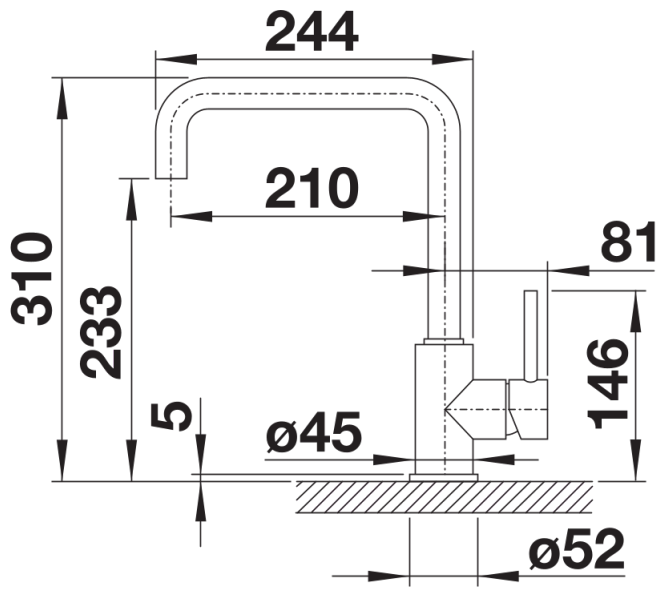

- 360° draaibare uitloop voor groter bereik
- Kraangat van Ø 35 mm vereist
- Met keramische schijfpatroon
- Gepatenteerde straalregelaar voor aanzienlijk minder kalkaanslag
- Flexibele aansluitleidingen, 500 mm lang en 3/8" moer
- Stabilisatieplaat om de stabiliteit van de kraan te verhogen bij montage op roestvrijstalen spoelbakken

Details

Draaibereik

Zijaanzicht