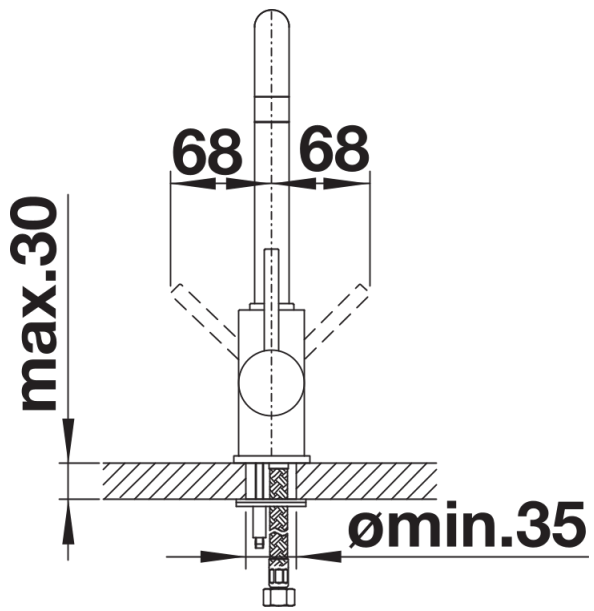

- 360° draaibare uitloop voor groter bereik
- Kraangat van Ø 35 mm vereist
- Met keramische schijfpatroon
- Gepatenteerde straalregelaar voor aanzienlijk minder kalkaanslag
- Flexibele aansluitleidingen, 500 mm lang en 3/8" moer
- Stabilisatieplaat om de stabiliteit van de kraan te verhogen bij montage op roestvrijstalen spoelbakken

Details

Draaibereik

Zijaanzicht