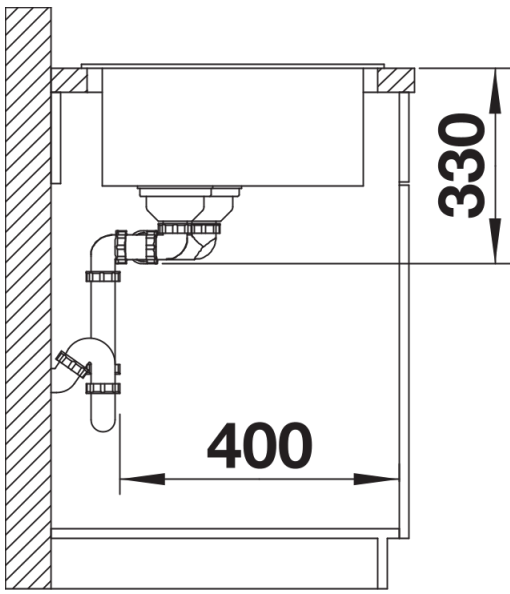

## Inbegrepen bij levering

---

- afloopgarnituur met ruimtebesparende leiding
- 2 x 3½" korfplug

## Details

---

Bovenaanzicht

Uitgesneden

Vooraanzicht

Zijaanzicht