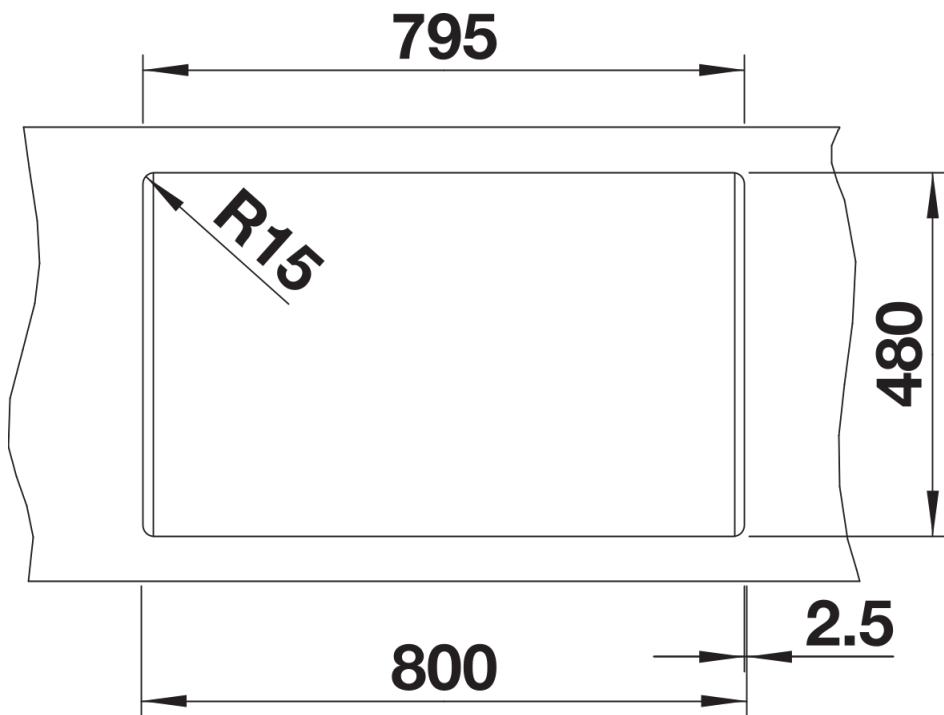

## Inbegrepen bij levering

---

- afloopgarnituur met ruimtebesparende leiding
- 2 x 3½" korfplug

## Details

---

Bovenaanzicht

Uitgesneden

Vooraanzicht

Zijaanzicht