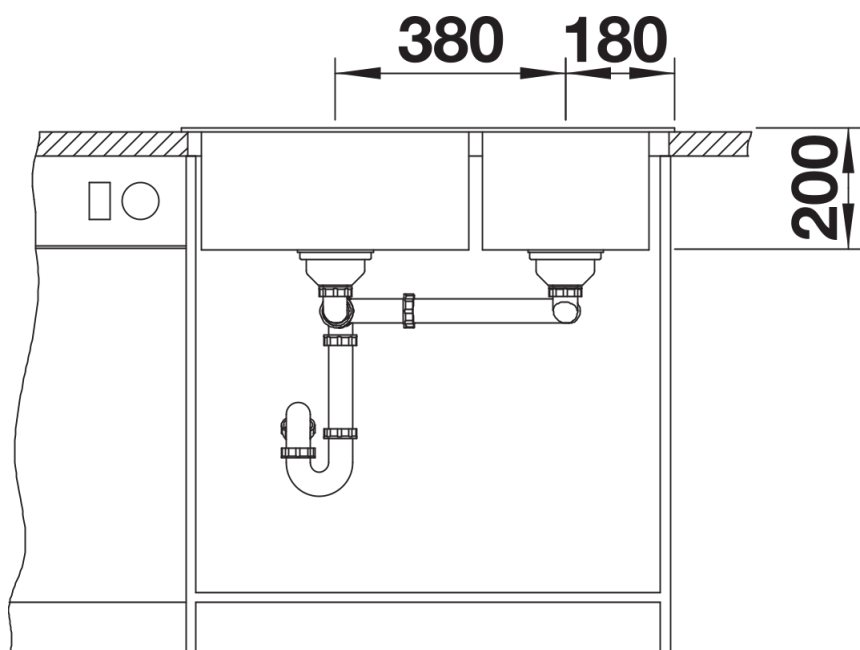

## Inbegrepen bij levering

---

- afloopgarnituur met ruimtebesparende leiding
- 2 x 3½" korfplug

## Details

---

Bovenaanzicht

Uitgesneden

Vooraanzicht

Zijaanzicht