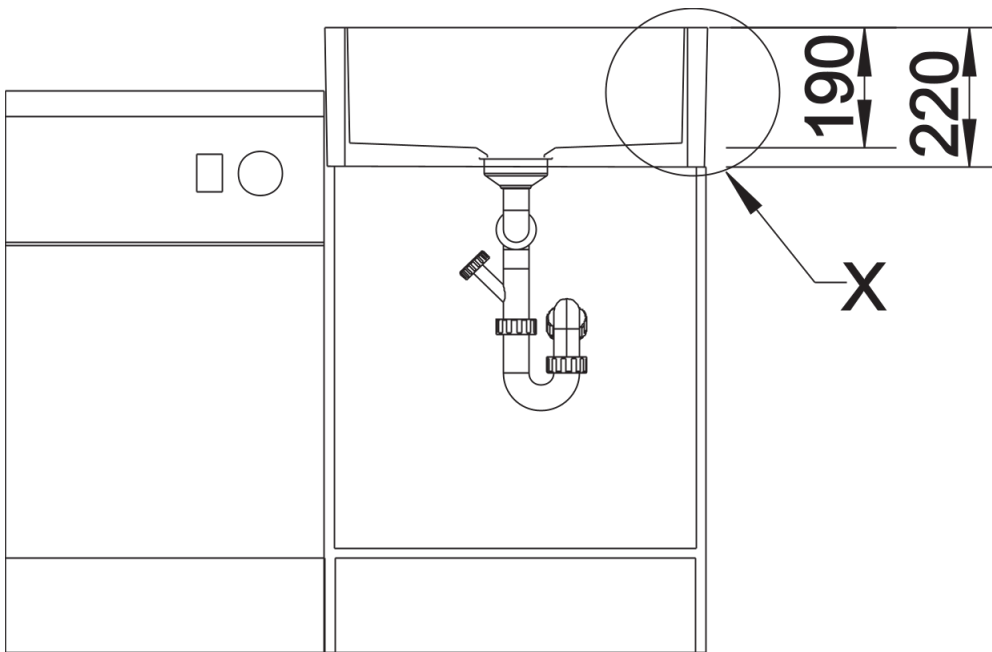

Kleuren

Beschikbare kleuren
kristalwit glanzend

BLANCO Keramiek kristalwit glanzend

Planningsinformatie

- Twee boorgaten voor de mengkraan en afloopbediening zijn voorzien. Er is een gat voorzien voor optionele accessoires (ter plaatse door te breken). Ongeglazuurde achterzijde.
- Raadpleeg onze website voor installatietips.

Inbegrepen bij levering

- afloopgarnituur met ruimtebesparende leiding
- 3 ½" korfplug
- 2 boorgaten

Details

Bovenaanzicht

Vooraanzicht

Zijaanzicht