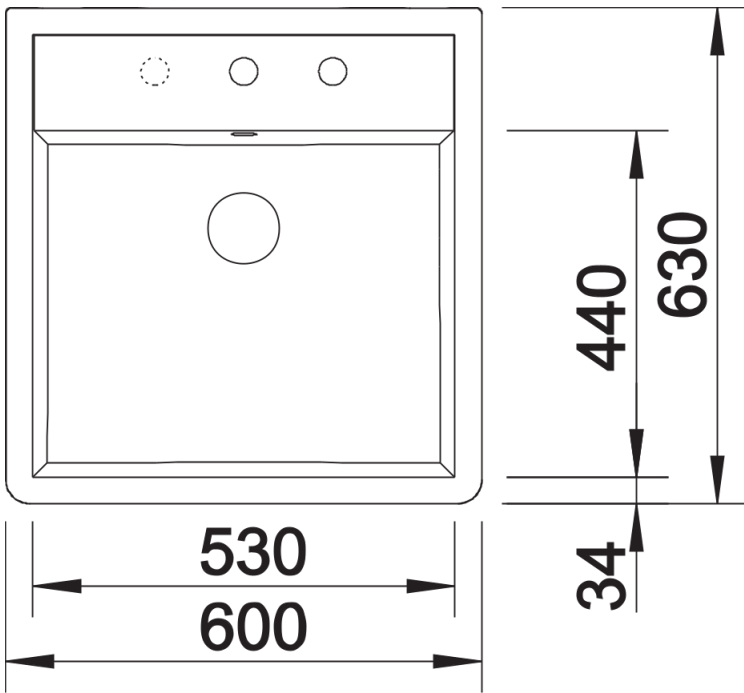

Inbegrepen bij levering

- afloopgarnituur met ruimtebesparende leiding
- 3 ½" korfplug
- 2 boorgaten

Details

Bovenaanzicht

Vooraanzicht

Zijaanzicht