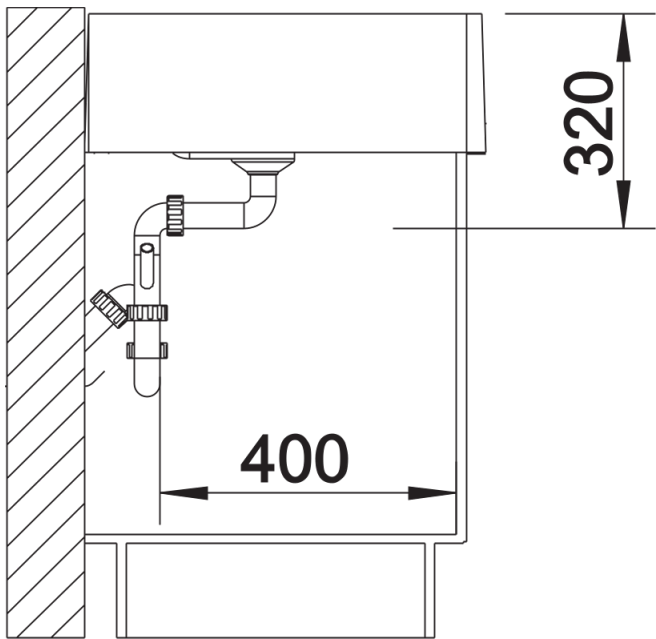

Inbegrepen bij levering

- afloopgarnituur met ruimtebesparende leiding
- 3 ½" korfplug
- 2 boorgaten

Details

Bovenaanzicht

Vooraanzicht

Zijaanzicht