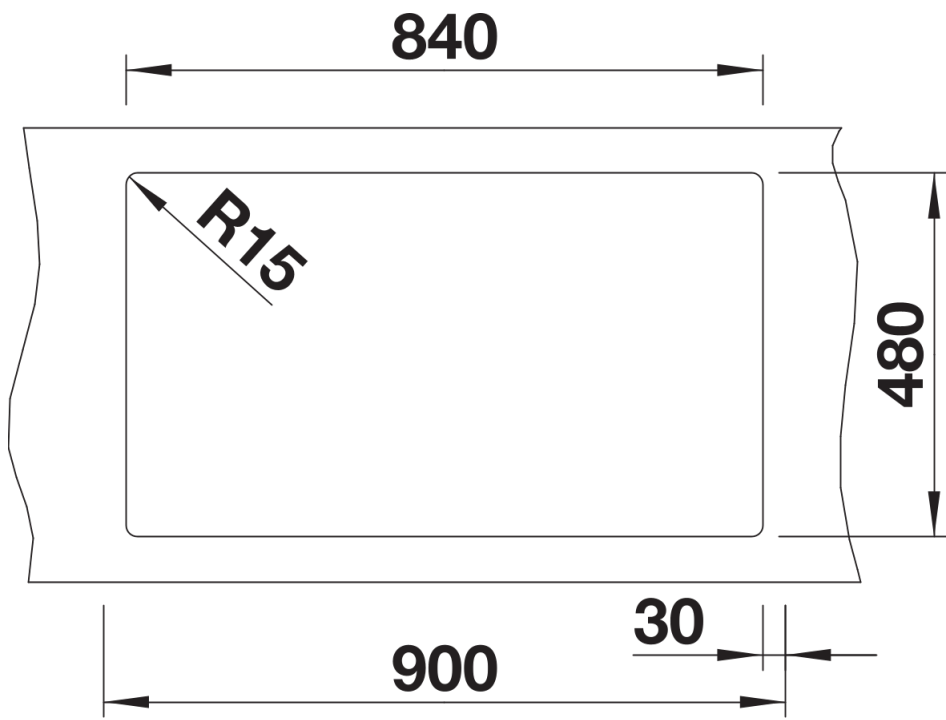

## Inbegrepen bij levering

---

- afloopgarrituur met ruimtebesparende leiding
- 2 x 3½" InFino korfplug

## Details

---

Bovenaanzicht

Uitgesneden

Vooraanzicht

Zijaanzicht