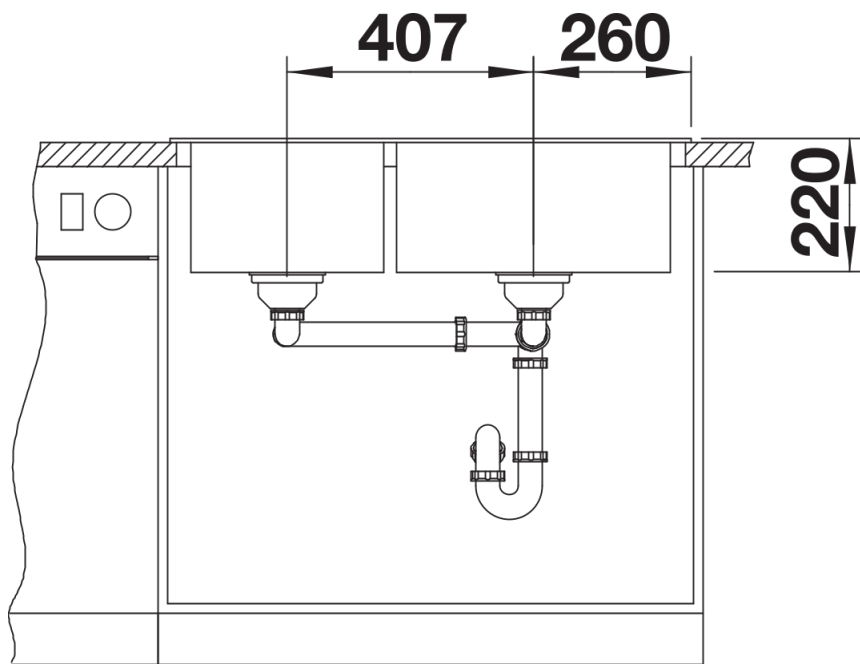

## Inbegrepen bij levering

---

- afloopgarrituur met ruimtebesparende leiding
- 2 x 3½" InFino korfplug

## Details

---

Bovenaanzicht

Uitgesneden

Vooraanzicht

Zijaanzicht