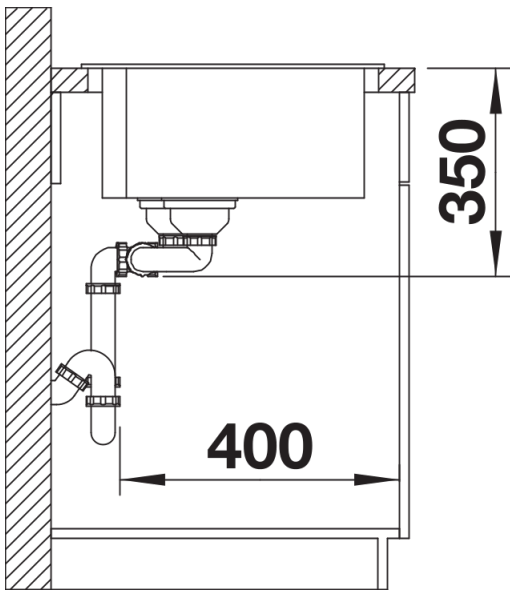

## Inbegrepen bij levering

---

- afloopgarrituur met ruimtebesparende leiding
- 2 x 3½" InFino korfplug

## Details

---

Bovenaanzicht

Uitgesneden

Vooraanzicht

Zijaanzicht