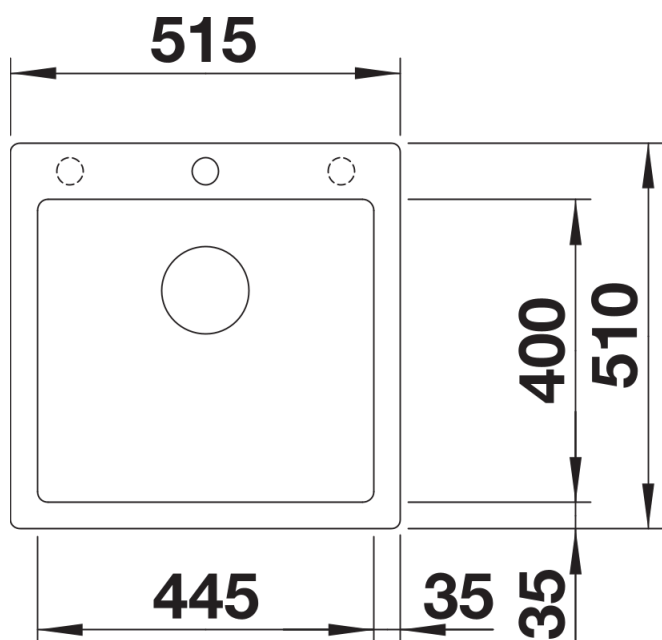

Kleuren

Beschikbare kleuren

zwart
antraciet
rock grey
vulkaangrijs
alumetallic
wit
zacht wit
tartufo
café

SILGRANIT zwart

Planningsinformatie

- De optionele snijplank van essenhout-compound kan alleen op de rand van de spoelbak worden geplaatst als de diameter van de keukenmengkraan kleiner is dan 48 mm.

Inbegrepen bij levering

- afloopgarnituur met ruimtebesparende leiding
- 3½" InFino korfplug

Details

Bovenaanzicht

Uitgesneden

Vooraanzicht

Zijaanzicht