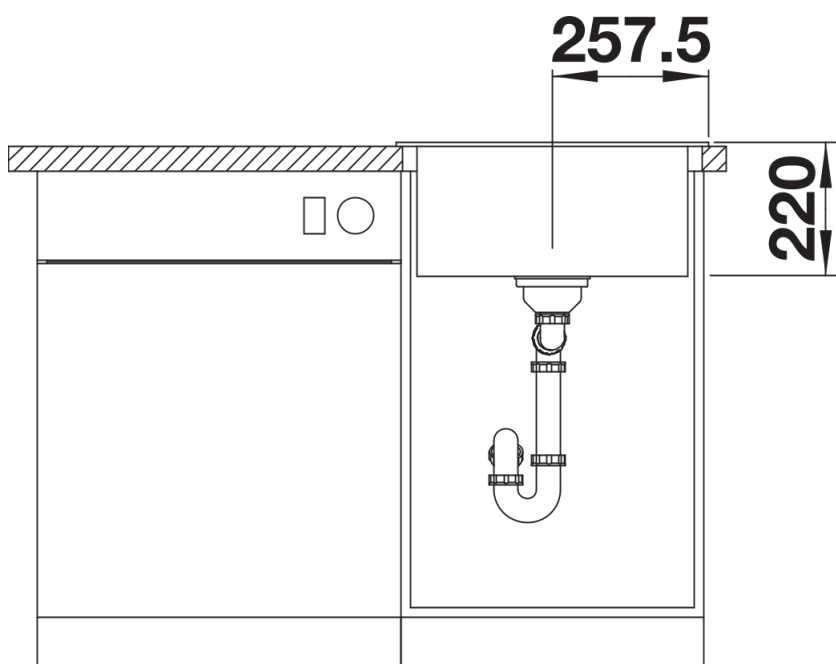

Kleuren

Beschikbare kleuren

zwart
antraciet
rock grey
vulkaangrijs
alumetallic
wit
zacht wit
tartufo
café

SILGRANIT zwart

Planningsinformatie

- De optionele snijplank van essenhout-compound kan alleen op de rand van de spoelbak worden geplaatst als de diameter van de keukenmengkraan kleiner is dan 48 mm.

Inbegrepen bij levering

- afloopgarnituur met ruimtebesparende leiding
- 3½" InFino korfplug

Details

Bovenaanzicht

Uitgesneden

Vooraanzicht

Zijaanzicht