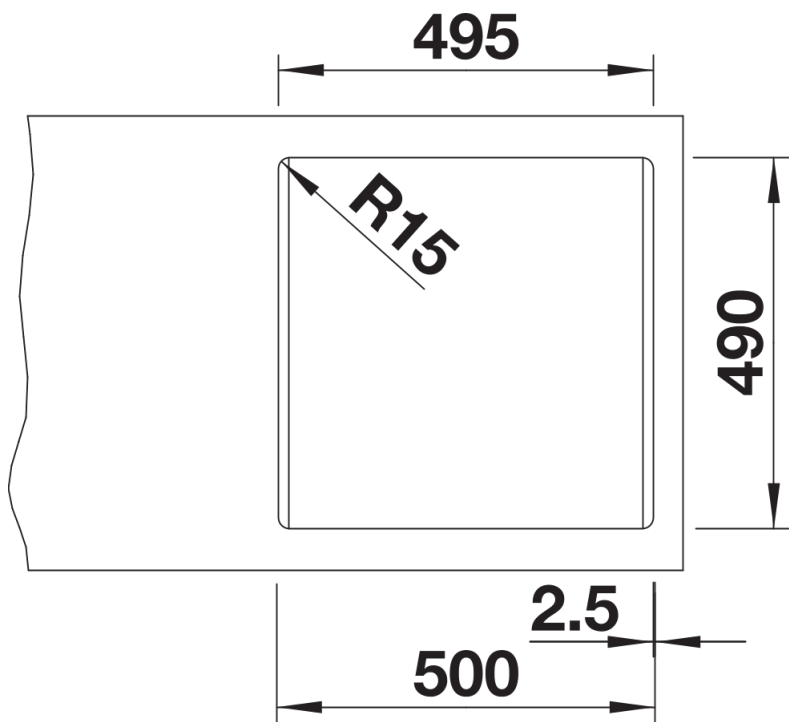

Technische productfiche PLEON 5

Item nr. 525951

Voordelen

- Tijdloos elegant en rechtlijnig design
- Enkele spoelbak met grote inhoud dankzij de bijzonder diepe bak
- Brede, doorlopende kraanrichel
- Eenvoudig te reinigen, vloeiende overgang tussen de boord van de spoelbak en de kraanrichel
- Elegant en hygiënisch: de verdeckte C-overflow overloop
- InFino afloopsysteem – elegant geïntegreerd en onderhoudsvriendelijk

Kleuren

Beschikbare kleuren

zwart
antraciet
rock grey
vulkaangrijs
alumetallic
wit
zacht wit
tartufo
café

SILGRANIT zwart

Planningsinformatie

- De optionele snijplank van essenhout-compound kan alleen op de rand van de spoelbak worden geplaatst als de diameter van de keukenmengkraan kleiner is dan 48 mm.

Inbegrepen bij levering

- afloopgarnituur met ruimtebesparende leiding
- 3½" InFino korfplug

Details

Bovenaanzicht

Uitgesneden

Vooraanzicht

Zijaanzicht