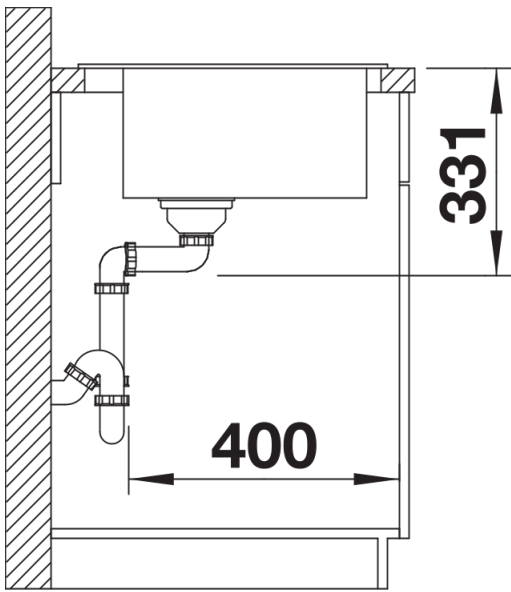

Kleuren

Beschikbare kleuren

zwart
antraciet
rock grey
vulkaangrijs
alumetallic
wit
zacht wit
tartufo
café

SILGRANIT zwart

Planningsinformatie

- De optionele snijplank van essenhout-compound kan alleen op de rand van de spoelbak worden geplaatst als de diameter van de keukenmengkraan kleiner is dan 48 mm.

Inbegrepen bij levering

- afloopgarnituur met ruimtebesparende leiding
- 3½" InFino korfplug

Details

Bovenaanzicht

Uitgesneden

Vooraanzicht

Zijaanzicht