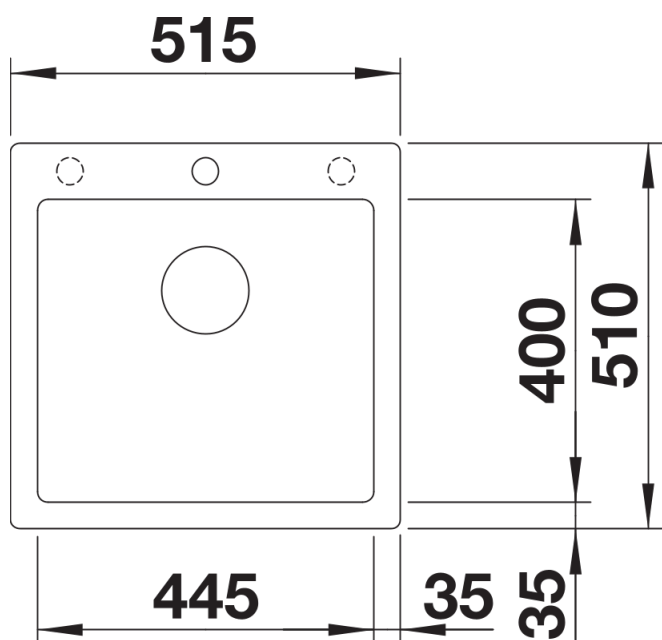

Kleuren

Beschikbare kleuren

zwart
antraciet
rock grey
vulkaangrijs
wit
zacht wit
tartufo
café

SILGRANIT antraciet

Planningsinformatie

- De optionele snijplank van essenhout-compound kan alleen op de rand van de spoelbak worden geplaatst als de diameter van de keukenmengkraan kleiner is dan 48 mm.

Inbegrepen bij levering

- afloopgarnituur met ruimtebesparende leiding
- 3½" InFino korfplug

Details

Bovenaanzicht

Uitgesneden

Vooraanzicht

Zijaanzicht