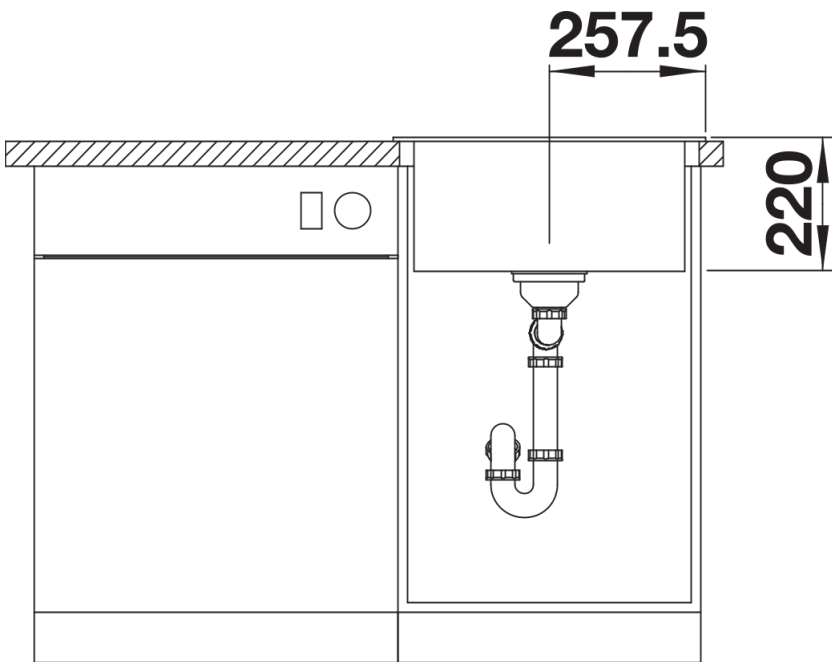

Kleuren

Beschikbare kleuren

zwart
antraciet
rock grey
vulkaangrijs
wit
zacht wit
tartufo
café

SILGRANIT antraciet

Planningsinformatie

- De optionele snijplank van essenhout-compound kan alleen op de rand van de spoelbak worden geplaatst als de diameter van de keukenmengkraan kleiner is dan 48 mm.

Inbegrepen bij levering

- afloopgarnituur met ruimtebesparende leiding
- 3½" InFino korfplug

Details

Bovenaanzicht

Uitgesneden

Vooraanzicht

Zijaanzicht