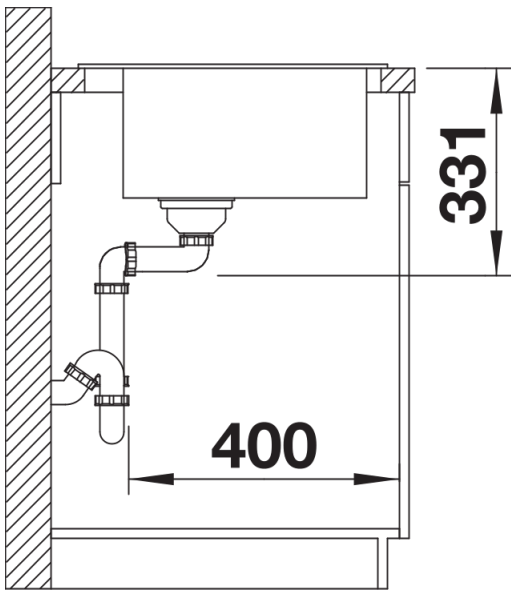

Kleuren

Beschikbare kleuren

zwart
antraciet
rock grey
vulkaangrijs
wit
zacht wit
tartufo
café

SILGRANIT antraciet

Planningsinformatie

- De optionele snijplank van essenhout-compound kan alleen op de rand van de spoelbak worden geplaatst als de diameter van de keukenmengkraan kleiner is dan 48 mm.

Inbegrepen bij levering

- afloopgarnituur met ruimtebesparende leiding
- 3½" InFino korfplug

Details

Bovenaanzicht

Uitgesneden

Vooraanzicht

Zijaanzicht