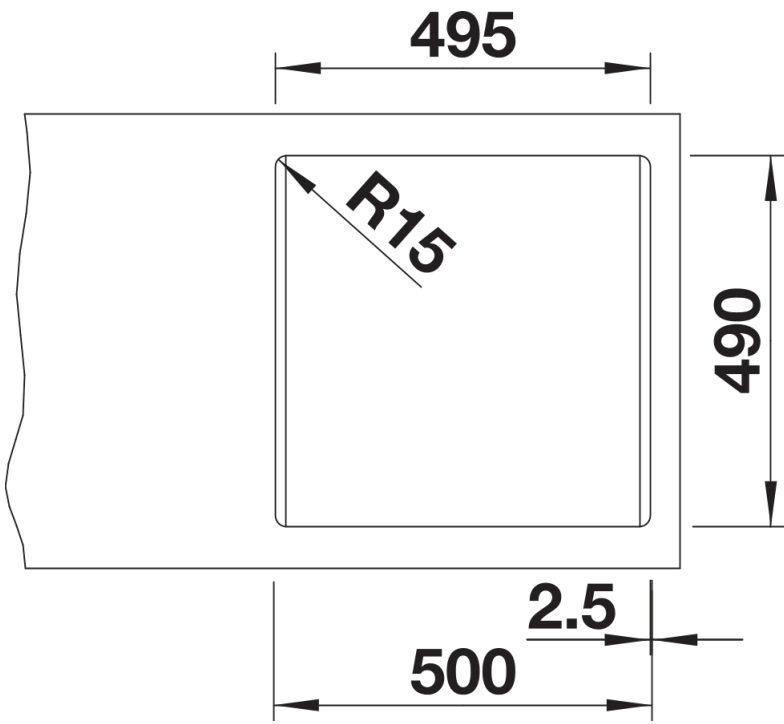

Technische productfiche PLEON 5

Item nr. 521504

Voordelen

- Tijdloos elegant en rechthoekig design
- Enkele spoelbak met grote inhoud dankzij de bijzonder diepe bak
- Brede, doorlopende kraanrichel
- Eenvoudig te reinigen, vloeiende overgang tussen de boord van de spoelbak en de kraanrichel
- Elegant en hygiënisch: de verdeckte C-overflow overloop
- InFino afloopsysteem – elegant geïntegreerd en onderhoudsvriendelijk

Kleuren

Beschikbare kleuren

zwart
antraciet
rock grey
vulkaangrijs
wit
zacht wit
tartufo
café

SILGRANIT antraciet

Planningsinformatie

- De optionele snijplank van essenhout-compound kan alleen op de rand van de spoelbak worden geplaatst als de diameter van de keukenmengkraan kleiner is dan 48 mm.

Inbegrepen bij levering

- afloopgarnituur met ruimtebesparende leiding
- 3½" InFino korfplug

Details

Bovenaanzicht

Uitgesneden

Vooraanzicht

Zijaanzicht