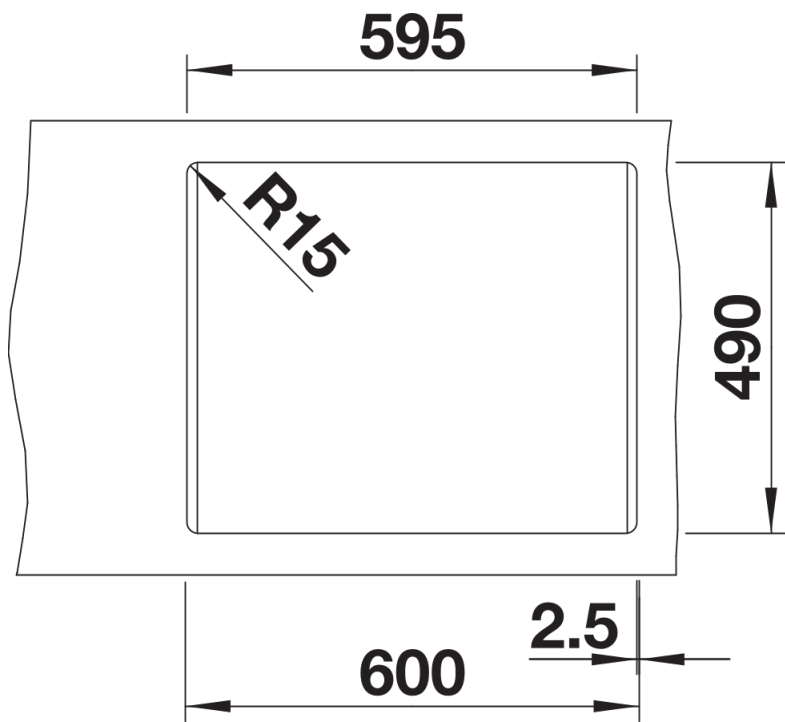

## Planningsinformatie

---

- De optionele snijplank van essenhout-compound kan alleen op de rand van de spoelbak worden geplaatst als de diameter van de keukenmengkraan kleiner is dan 48 mm.<br>

## Details

---

Bovenaanzicht

Uitgesneden

Vooraanzicht

Zijaanzicht