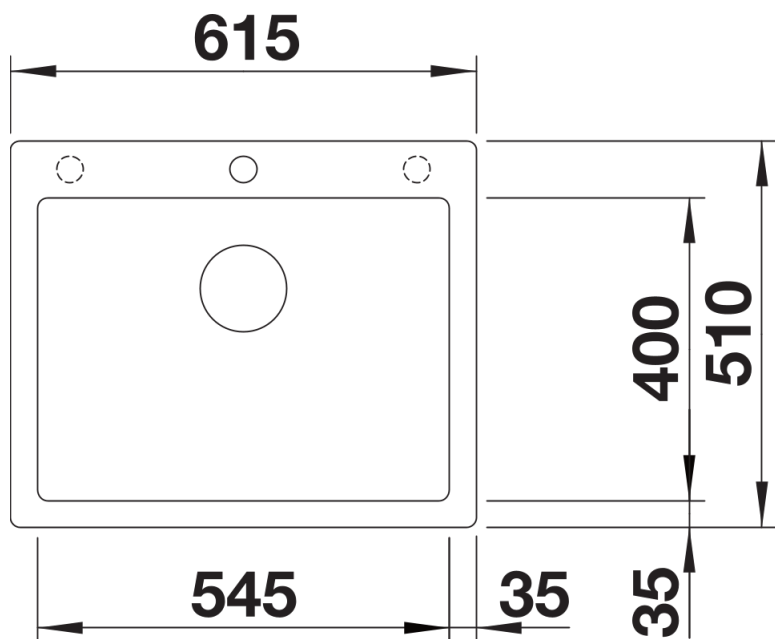

## Planningsinformatie

---

- De optionele snijplank van essenhout-compound kan alleen op de rand van de spoelbak worden geplaatst als de diameter van de keukenmengkraan kleiner is dan 48 mm.<br>

## Details

---

Bovenaanzicht

Uitgesneden

Vooraanzicht

Zijaanzicht