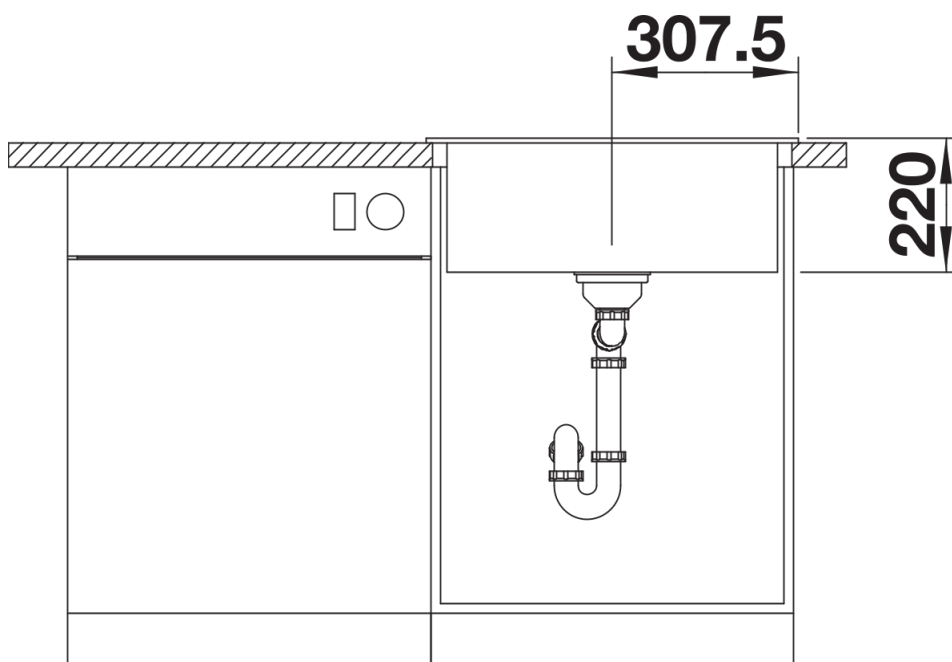

## Planningsinformatie

---

- De optionele snijplank van essenhout-compound kan alleen op de rand van de spoelbak worden geplaatst als de diameter van de keukenmengkraan kleiner is dan 48 mm.<br>

## Details

---

Bovenaanzicht

Uitgesneden

Vooraanzicht

Zijaanzicht