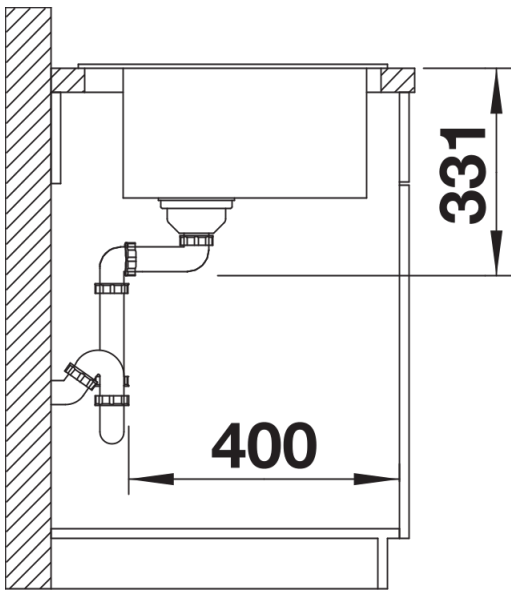

## Planningsinformatie

---

- De optionele snijplank van essenhout-compound kan alleen op de rand van de spoelbak worden geplaatst als de diameter van de keukenmengkraan kleiner is dan 48 mm.<br>

## Details

---

Bovenaanzicht

Uitgesneden

Vooraanzicht

Zijaanzicht