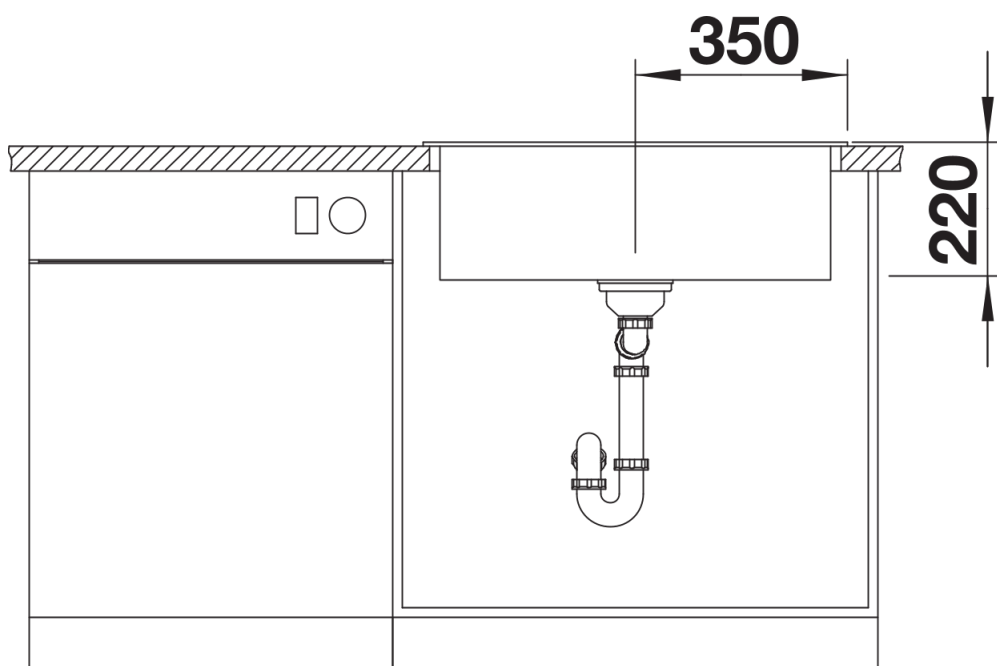

Kleuren

Beschikbare kleuren

zwart
antraciet
rock grey
vulkaangrijs
wit
zacht wit
tartufo
café

SILGRANIT antraciet

Planningsinformatie

- De optionele snijplank van essenhout-compound kan alleen op de rand van de spoelbak worden geplaatst als de diameter van de keukenmengkraan kleiner is dan 48 mm.

Inbegrepen bij levering

- afloopgarnituur met ruimtebesparende leiding
- 3½" InFino korfplug

Details

Bovenaanzicht

Uitgesneden

Vooraanzicht

Zijaanzicht