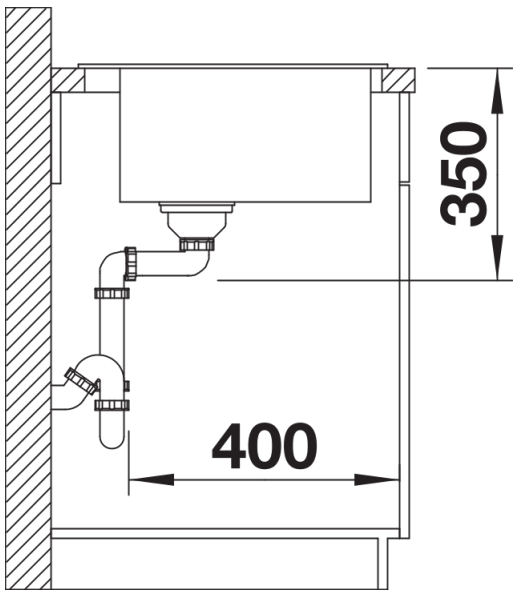

Kleuren

Beschikbare kleuren

zwart
antraciet
rock grey
vulkaangrijs
wit
zacht wit
tartufo
café

SILGRANIT antraciet

Planningsinformatie

- De optionele snijplank van essenhout-compound kan alleen op de rand van de spoelbak worden geplaatst als de diameter van de keukenmengkraan kleiner is dan 48 mm.

Inbegrepen bij levering

- afloopgarnituur met ruimtebesparende leiding
- 3½" InFino korfplug

Details

Bovenaanzicht

Uitgesneden

Vooraanzicht

Zijaanzicht