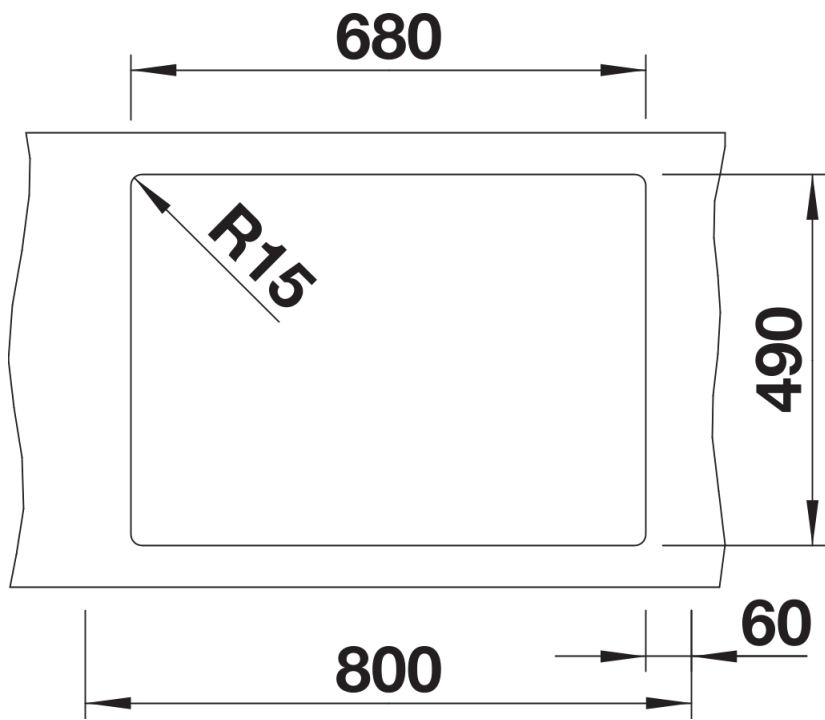

Technische productfiche PLEON 8

Item nr. 523043

Voordelen

- Tijdloos elegant en rechthoekig design
- Enkele spoelbak met grote inhoud dankzij de bijzonder diepe bak
- Brede, doorlopende kraanrichel
- Eenvoudig te reinigen, vloeiende overgang tussen de boord van de spoelbak en de kraanrichel
- Elegant en hygiënisch: de verdeckte C-overflow overloop
- InFino afloopsysteem – elegant geïntegreerd en onderhoudsvriendelijk

Kleuren

Beschikbare kleuren

zwart
antraciet
rock grey
vulkaangrijs
wit
zacht wit
tartufo
café

SILGRANIT antraciet

Planningsinformatie

- De optionele snijplank van essenhout-compound kan alleen op de rand van de spoelbak worden geplaatst als de diameter van de keukenmengkraan kleiner is dan 48 mm.

Inbegrepen bij levering

- afloopgarnituur met ruimtebesparende leiding
- 3½" InFino korfplug

Details

Bovenaanzicht

Uitgesneden

Vooraanzicht

Zijaanzicht