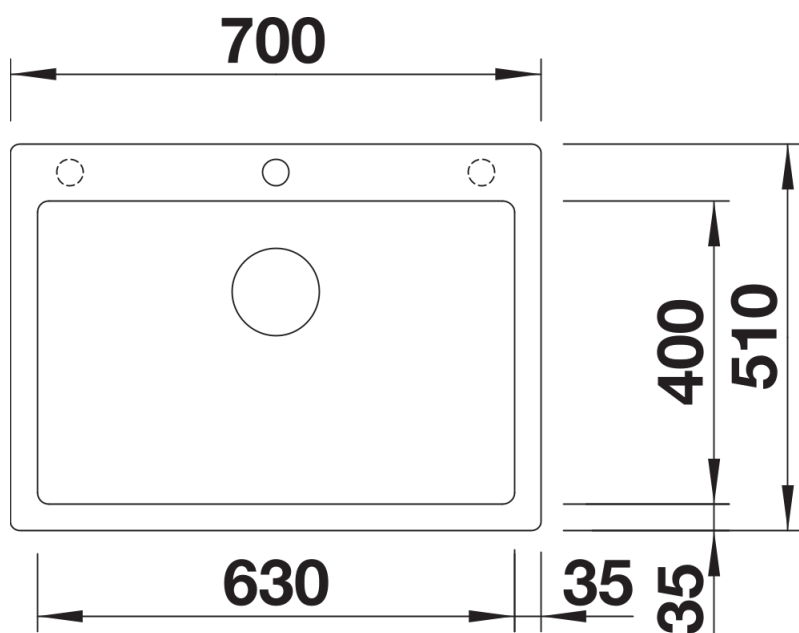

Kleuren

Beschikbare kleuren

zwart
antraciet
rock grey
vulkaangrijs
wit
zacht wit
tartufo
café

SILGRANIT antraciet

Planningsinformatie

- De optionele snijplank van essenhout-compound kan alleen op de rand van de spoelbak worden geplaatst als de diameter van de keukenmengkraan kleiner is dan 48 mm.

Inbegrepen bij levering

- afloopgarnituur met ruimtebesparende leiding
- 3½" InFino korfplug

Details

Bovenaanzicht

Uitgesneden

Vooraanzicht

Zijaanzicht