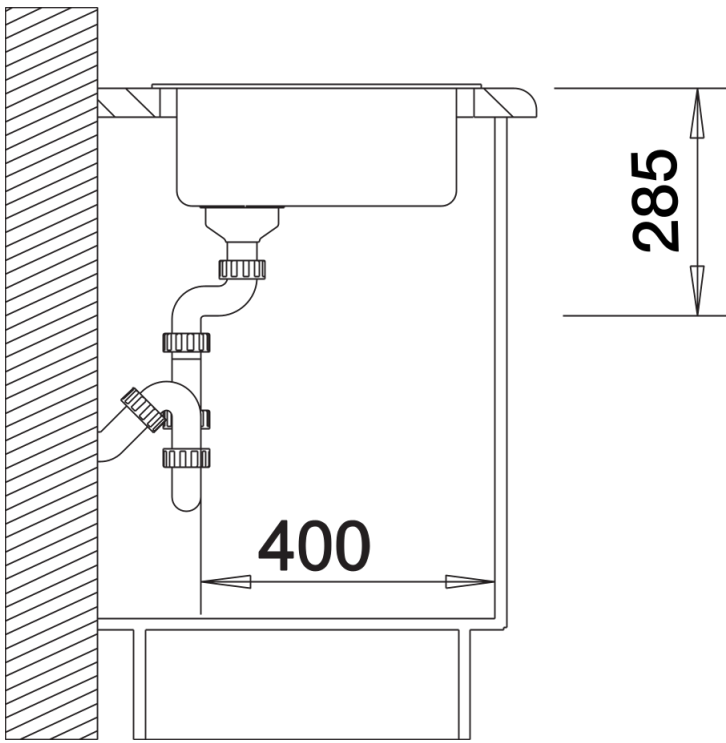

SILGRANIT zwart

Planningsinformatie

- Bij installatie van een keukenkraan, afloopbediening of afwasmiddeldispenser in een laminaat werkblad heeft u een flexibele afdichtband nodig, art.nr. 120 055.

Inbegrepen bij levering

- afloopgarnituur met ruimtebesparende leiding
- 3½" korfplug

Details

Bovenaanzicht

Uitgesneden

Vooranzicht

Zijaanzicht