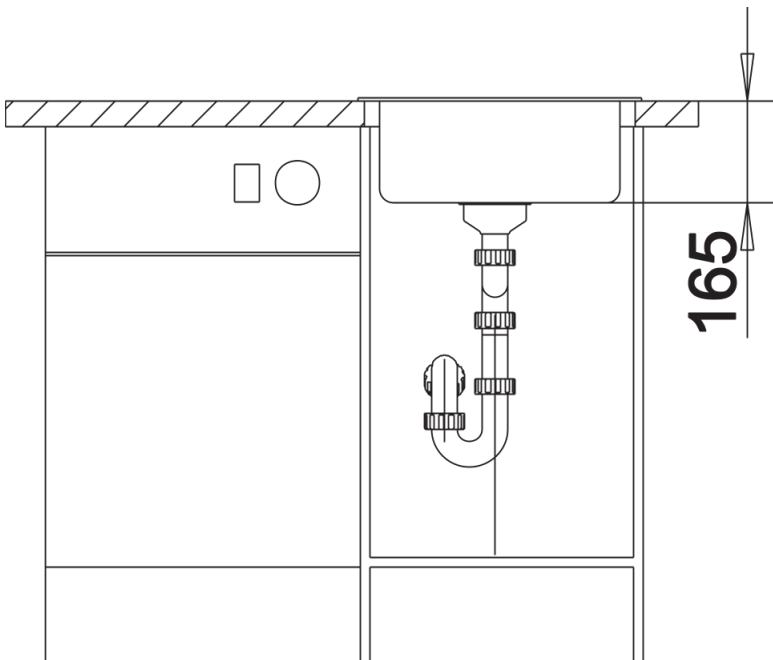

- afloopgarnituur met ruimtebesparende leiding
- 3½" korfplug

Details

Bovenaanzicht

Uitgesneden

Vooranzicht

Zijaanzicht