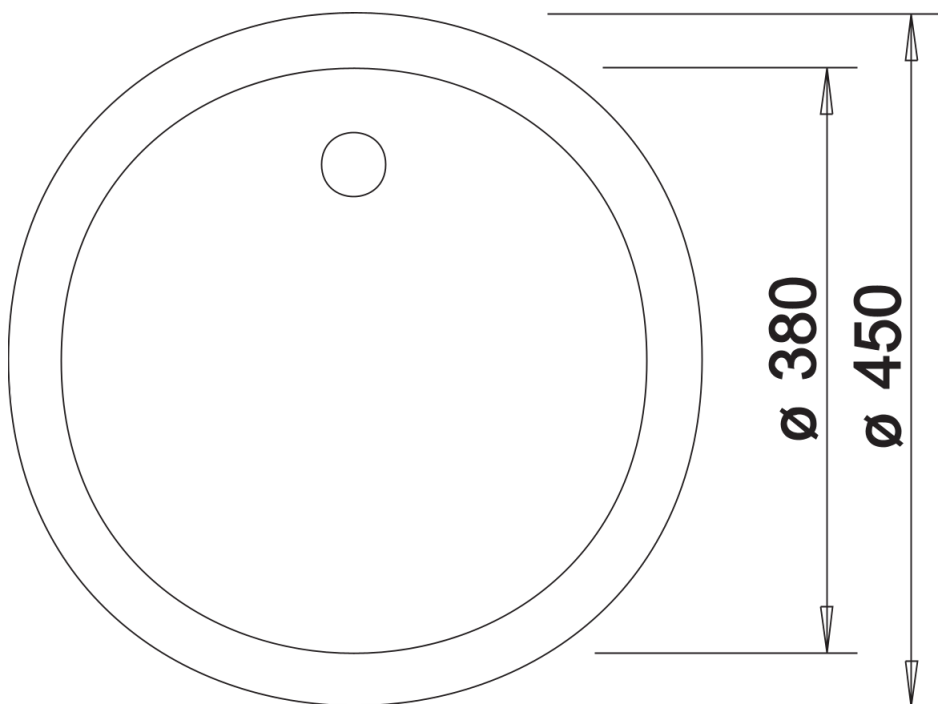

SILGRANIT zwart

Planningsinformatie

- Bij installatie van een keukenkraan, afloopbediening of afwasmiddeldispenser in een laminaat werkblad heeft u een flexibele afdichtband nodig, art.nr. 120 055.

Inbegrepen bij levering

- afloopgarnituur met ruimtebesparende leiding
- 3½" korfplug

Details

Bovenaanzicht

Uitgesneden

Vooranzicht

Zijaanzicht