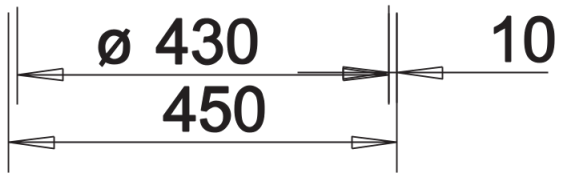

SILGRANIT zwart

Planningsinformatie

- Bij installatie van een keukenkraan, afloopbediening of afwasmiddeldispenser in een laminaat werkblad heeft u een flexibele afdichtband nodig, art.nr. 120 055.

Inbegrepen bij levering

- afloopgarnituur met ruimtebesparende leiding
- 3½" korfplug

Details

Bovenaanzicht

Uitgesneden

Vooranzicht

Zijaanzicht