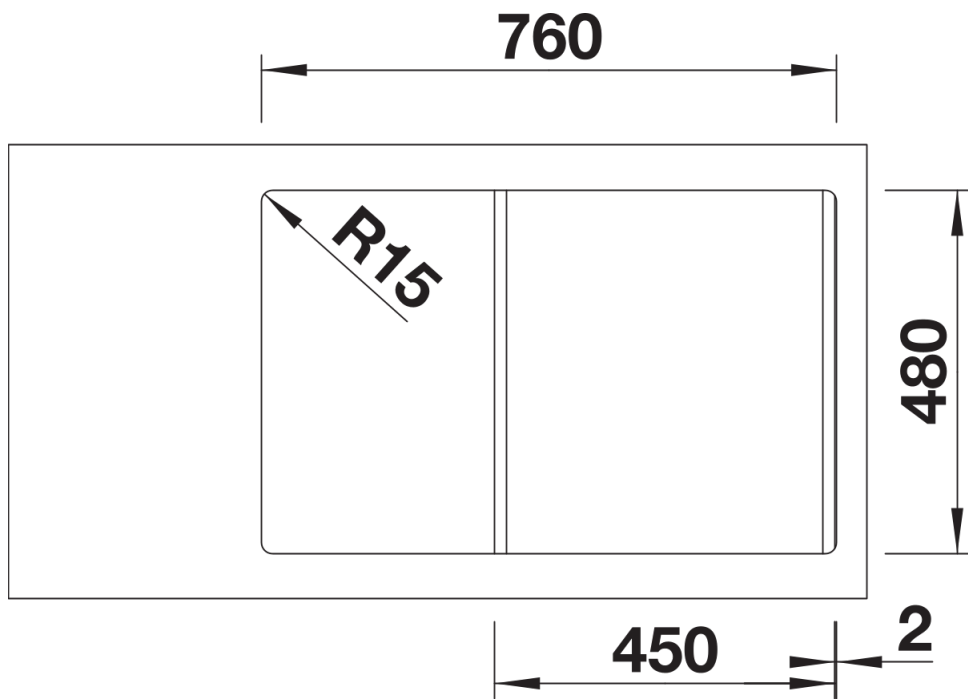

Technische productfiche SONA 45 S

Item nr. 525970

Voordelen

- Modern, onafhankelijk ontwerp
- Ruime bak biedt voldoende ruimte om de vaat te doen
- Royale, opvallende kraanrichel
- Voor de 45 cm onderkast

Details

Bovenaanzicht

Uitgesneden

Vooraanzicht

Zijaanzicht