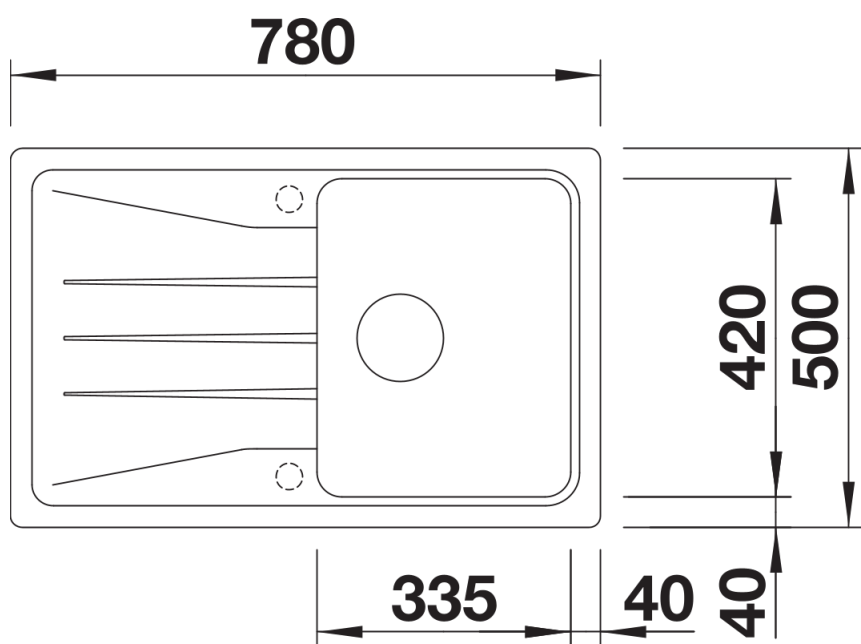

Technische productfiche SONA 45 S

Item nr. 525970

Voordelen

- Modern, onafhankelijk ontwerp
- Ruime bak biedt voldoende ruimte om de vaat te doen
- Royale, opvallende kraanrichel
- Voor de 45 cm onderkast

Details

Bovenaanzicht

Uitgesneden

Vooraanzicht

Zijaanzicht