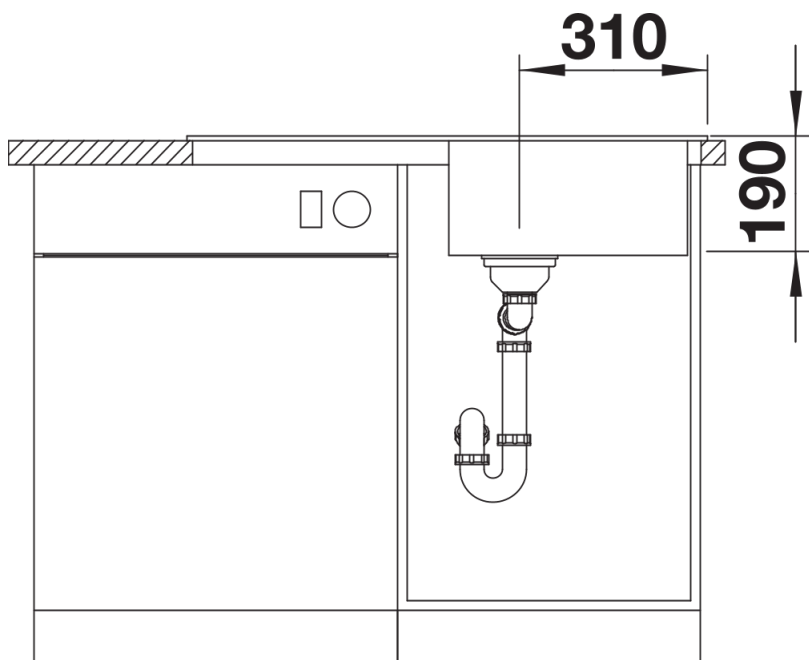

Technische productfiche SONA 5 S

Item nr. 525972

Voordelen

- Modern, onafhankelijk ontwerp
- Ruime bak biedt voldoende ruimte om de vaat te doen
- Royale, opvallende kraanrichel
- Voor de 50 cm onderkast
- Spoeltafel is omkeerbaar

Details

Bovenaanzicht

Uitgesneden

Vooraanzicht

Zijaanzicht