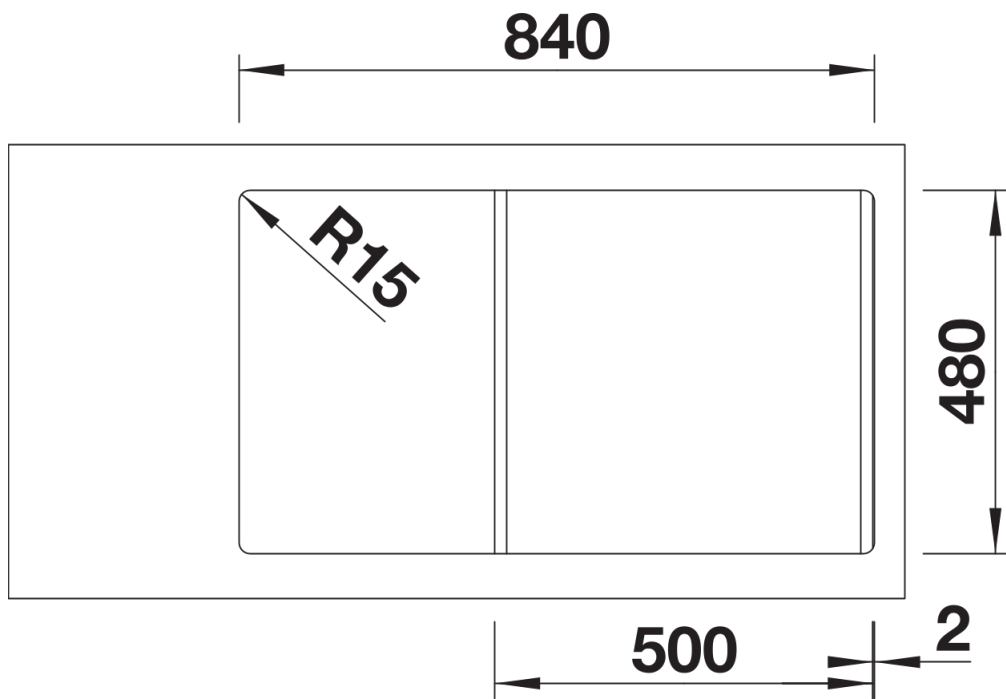

Technische productfiche SONA 5 S

Item nr. 525972

Voordelen

- Modern, onafhankelijk ontwerp
- Ruime bak biedt voldoende ruimte om de vaat te doen
- Royale, opvallende kraanrichel
- Voor de 50 cm onderkast
- Spoeltafel is omkeerbaar

Details

Bovenaanzicht

Uitgesneden

Vooraanzicht

Zijaanzicht