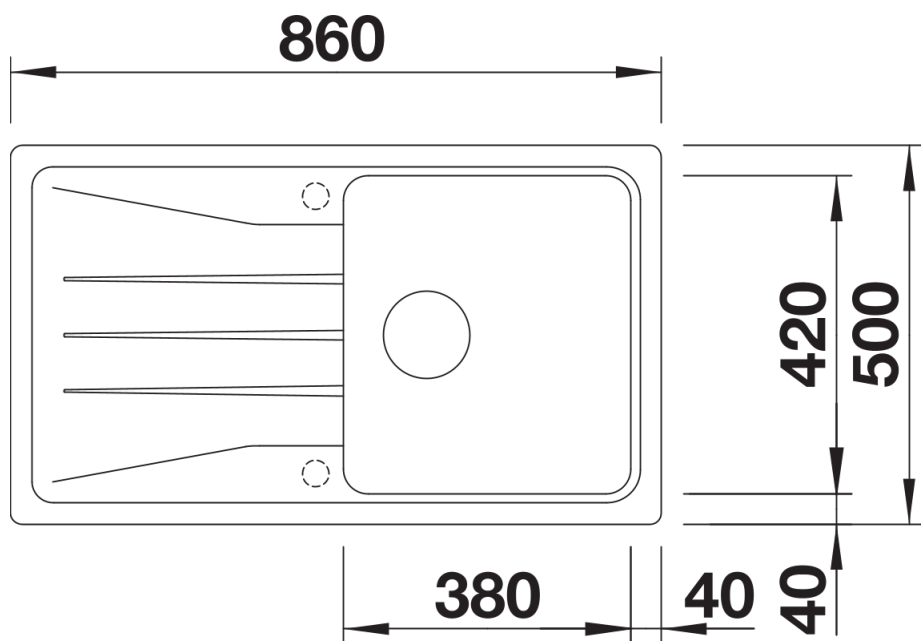

Technische productfiche SONA 5 S

Item nr. 525972

Voordelen

- Modern, onafhankelijk ontwerp
- Ruime bak biedt voldoende ruimte om de vaat te doen
- Royale, opvallende kraanrichel
- Voor de 50 cm onderkast
- Spoeltafel is omkeerbaar

Details

Bovenaanzicht

Uitgesneden

Vooraanzicht

Zijaanzicht