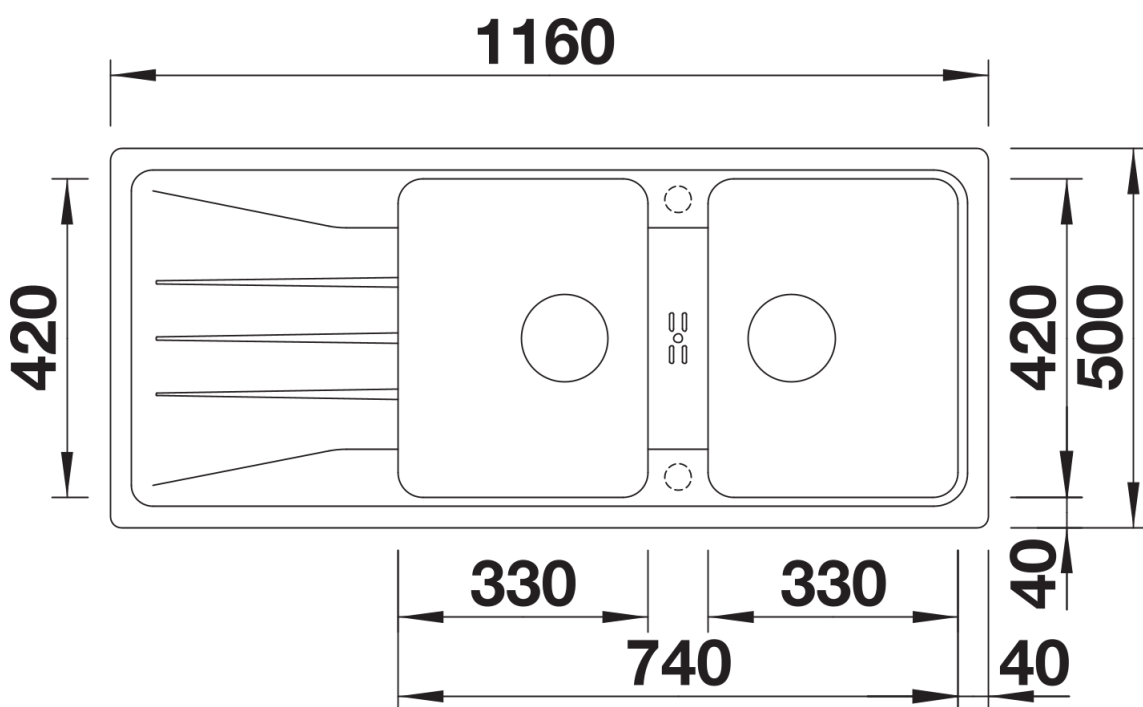

Technische productfiche SONA 8 S

Item nr. 525979

Voordelen

- Modern, onafhankelijk ontwerp
- Twee ruime bakken van dezelfde grootte voor ruim speelcomfort
- Harmonieus geïntegreerde, bijkomende lagere afloop uit SILGRANIT
- Royale, opvallende kraanrichel
- Voor de 80 cm onderkast
- Spoeltafel omkeerbaar

Details

Bovenaanzicht

Uitgesneden

Vooraanzicht

Zijaanzicht