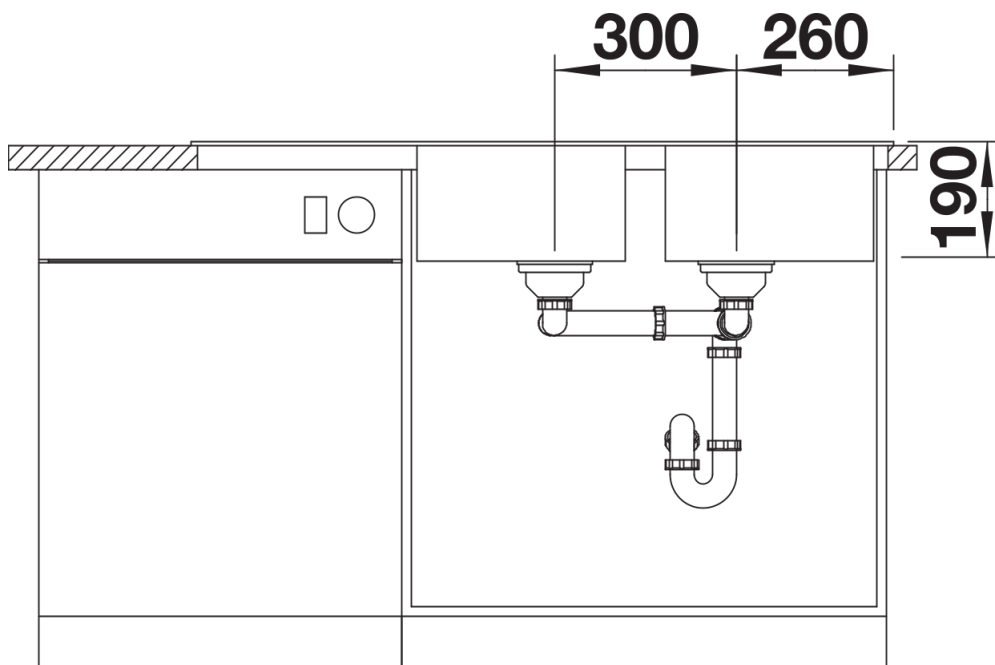

Technische productfiche SONA 8 S

Item nr. 525979

Voordelen

- Modern, onafhankelijk ontwerp
- Twee ruime bakken van dezelfde grootte voor ruim speelcomfort
- Harmonieus geïntegreerde, bijkomende lagere afloop uit SILGRANIT
- Royale, opvallende kraanrichel
- Voor de 80 cm onderkast
- Spoeltafel omkeerbaar

Details

Bovenaanzicht

Uitgesneden

Vooraanzicht

Zijaanzicht