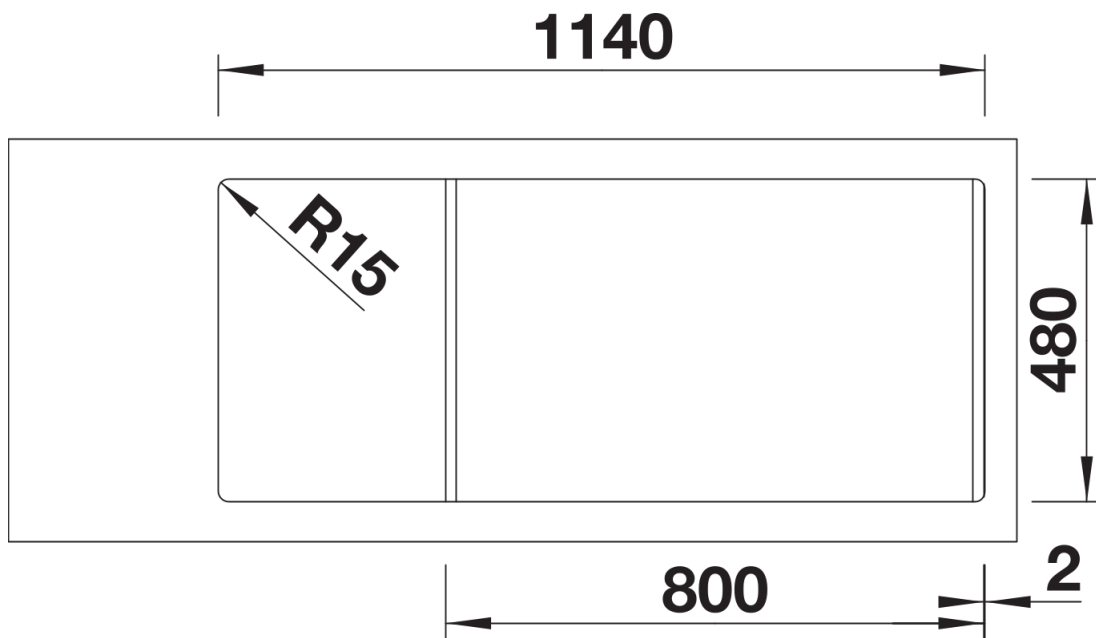

Technische productfiche SONA 8 S

Item nr. 525979

Voordelen

- Modern, onafhankelijk ontwerp
- Twee ruime bakken van dezelfde grootte voor ruim speelcomfort
- Harmonieus geïntegreerde, bijkomende lagere afloop uit SILGRANIT
- Royale, opvallende kraanrichel
- Voor de 80 cm onderkast
- Spoeltafel omkeerbaar

Details

Bovenaanzicht

Uitgesneden

Vooraanzicht

Zijaanzicht