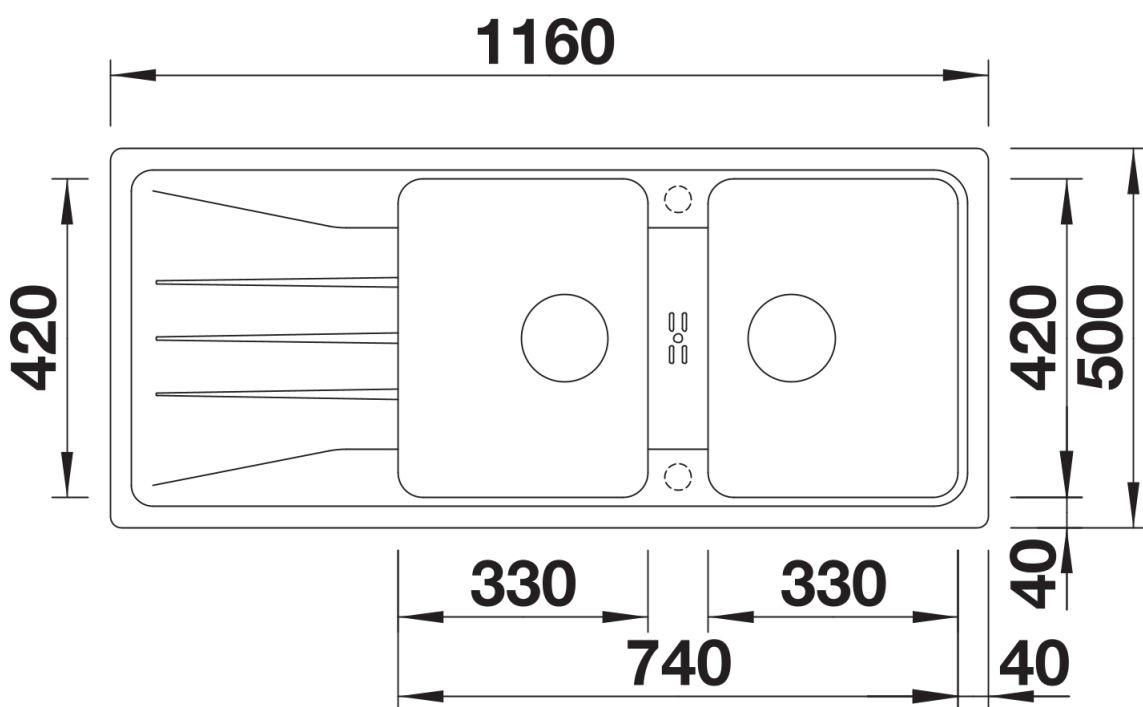

Inbegrepen bij levering

- afloopgarnituur met ruimtebesparende leiding
- 2 x 3½" korfplug

Details

Bovenaanzicht