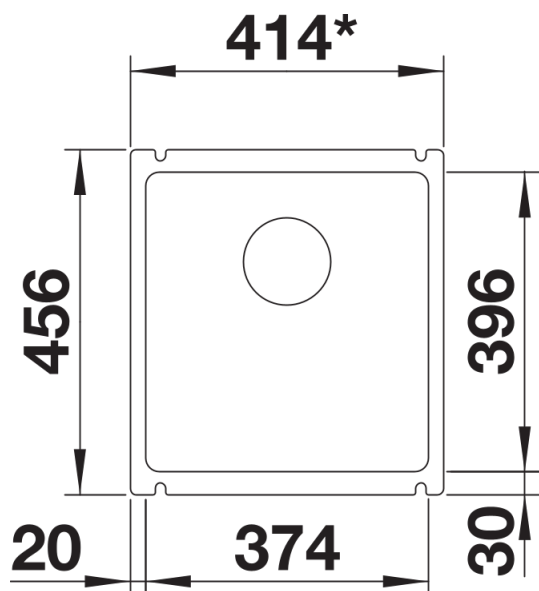

## Planningsinformatie

---

- Radius uitsparing: 15 mm
- Opmerking: minimale werkbladdikte 25 mm. Volg de montage-instructies.
- \* Indien nodig, een uitsparing van de onderliggende kastwand.

## Details

---

Bovenaanzicht

Uitgesneden

Voor aanzicht

Zijaanzicht