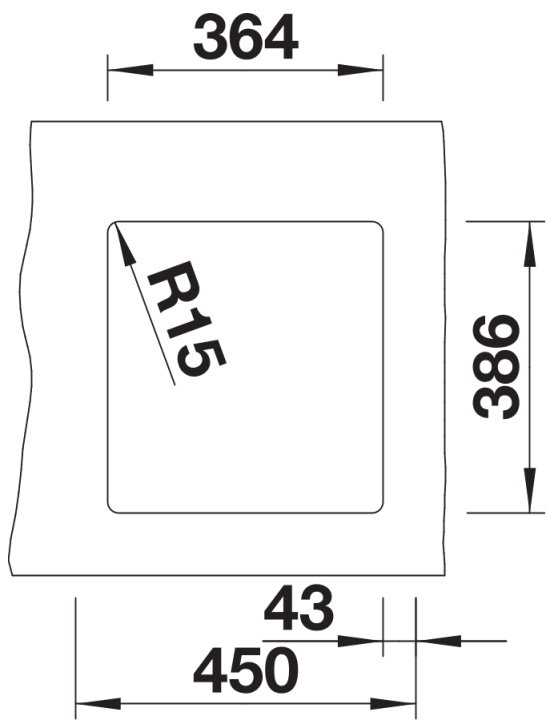

## Technische productfiche SUBLINE 375-U

Item nr. 516035

## Planningsinformatie

---

- Radius uitsparing: 15 mm
- Opmerking: minimale werkbladdikte 25 mm. Volg de montage-instructies.
- \* Indien nodig, een uitsparing van de onderliggende kastwand.

## Inbegrepen bij levering

---

- afloopgarnituur met ruimtebesparende leiding
- 3 ½" korfplug
- bevestigingsset

## Details

---

Bovenaanzicht

Uitgesneden

Voor aanzicht

Zijaanzicht