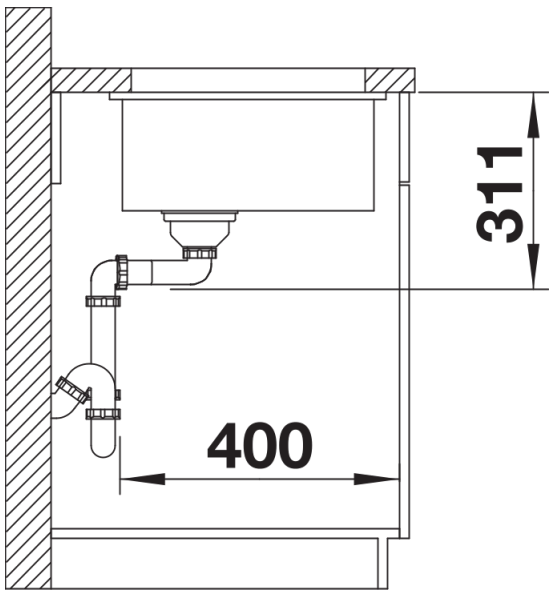

## Planningsinformatie

---

- Radius uitsparing: 15 mm
- Opmerking: minimale werkbladdikte 25 mm. Volg de montage-instructies.
- \* Indien nodig, een uitsparing van de onderliggende kastwand.

## Inbegrepen bij levering

---

- afloopgarnituur met ruimtebesparende leiding
- 3 ½" korfplug
- bevestigingsset

## Details

---

Bovenaanzicht

Uitgesneden

Voor aanzicht

Zijaanzicht