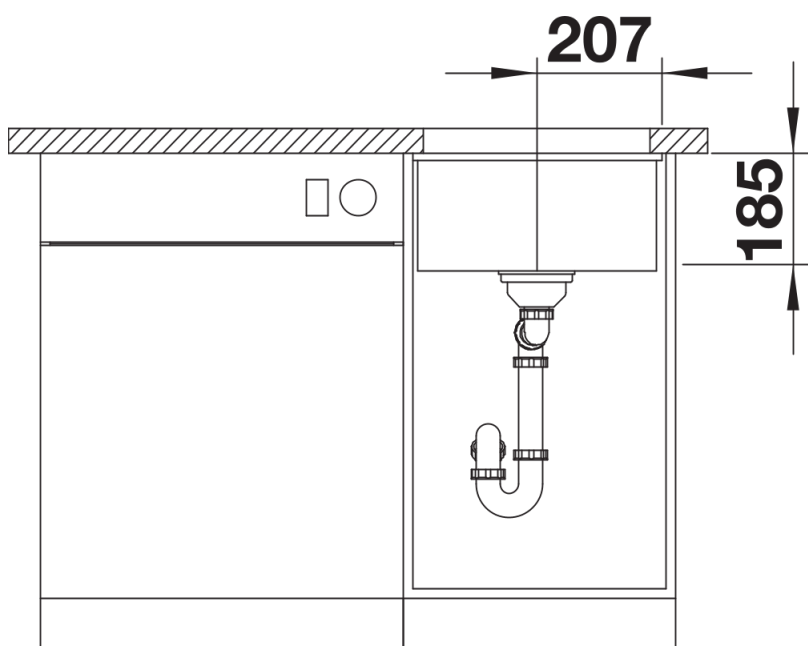

## Inbegrepen bij levering

---

- afloopgarnituur met ruimtebesparende leiding
- 3 ½" korfplug
- bevestigingsset

## Details

---

Bovenaanzicht

Uitgesneden

Voor aanzicht

Zijaanzicht