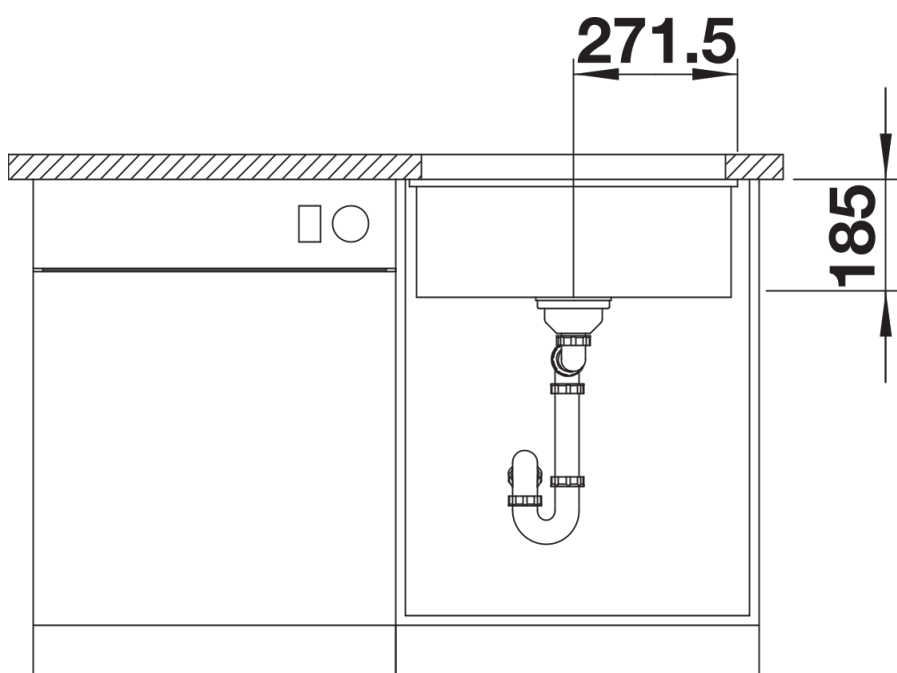

Kleuren

Beschikbare kleuren
kristalwit glanzend

BLANCO Keramiek kristalwit glanzend

Planningsinformatie

- Radius uitsparing: 15 mm
- Opmerking: minimale werkbladdikte 25 mm. Volg de montage-instructies.

Inbegrepen bij levering

- afloopgarnituur met ruimtebesparende leiding
- 3 ½" korfplug
- bevestigingsset

Details

Bovenaanzicht

Uitgesneden

Vooraanzicht

Zijaanzicht