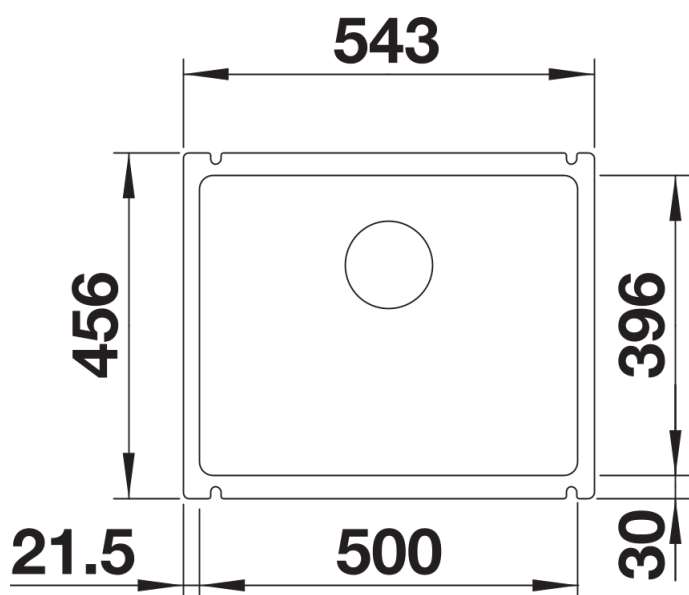

Kleuren

Beschikbare kleuren
kristalwit glanzend

BLANCO Keramiek kristalwit glanzend

Planningsinformatie

- Radius uitsparing: 15 mm
- Opmerking: minimale werkbladdikte 25 mm. Volg de montage-instructies.

Inbegrepen bij levering

- afloopgarnituur met ruimtebesparende leiding
- 3 ½" korfplug
- bevestigingsset

Details

Bovenaanzicht

Uitgesneden

Vooraanzicht

Zijaanzicht