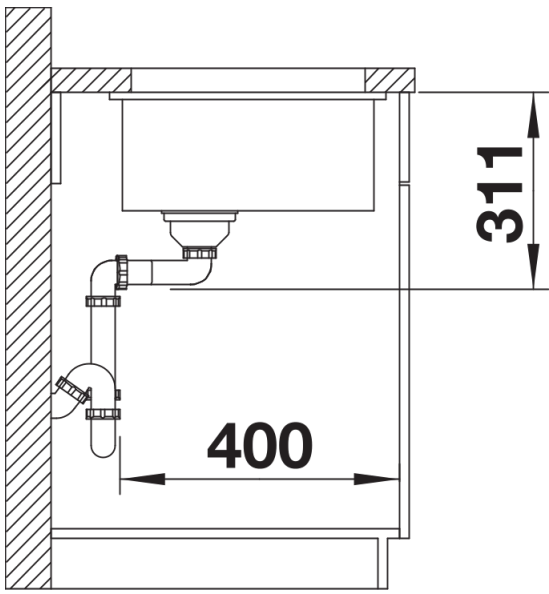

Kleuren

Beschikbare kleuren
kristalwit glanzend

BLANCO Keramiek kristalwit glanzend

Planningsinformatie

- Radius uitsparing: 15 mm
- Opmerking: minimale werkbladdikte 25 mm. Volg de montage-instructies.

Inbegrepen bij levering

- afloopgarnituur met ruimtebesparende leiding
- 3 ½" korfplug
- bevestigingsset

Details

Bovenaanzicht

Uitgesneden

Vooraanzicht

Zijaanzicht