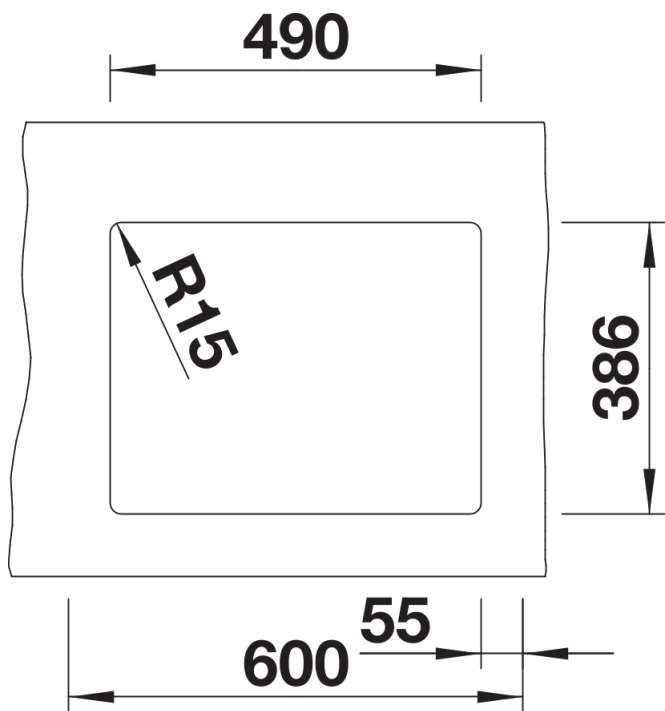

Kleuren

Beschikbare kleuren
kristalwit glanzend

BLANCO Keramiek kristalwit glanzend

Planningsinformatie

- Radius uitsparing: 15 mm
- Opmerking: minimale werkbladdikte 25 mm. Volg de montage-instructies.

Inbegrepen bij levering

- afloopgarnituur met ruimtebesparende leiding
- 3 ½" korfplug
- bevestigingsset

Details

Bovenaanzicht

Uitgesneden

Vooraanzicht

Zijaanzicht