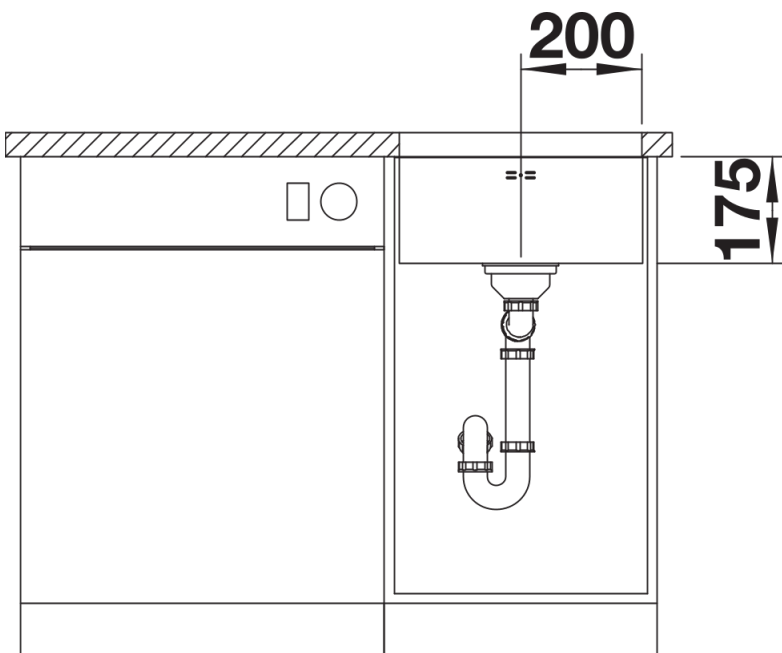

Planningsinformatie

- Technische opmerking: bestel afloopverbindingen voor combinaties van twee enkele spoelbakken afzonderlijk.

Inbegrepen bij levering

- afloopgarnituur met ruimtebesparende leiding
- 3 ½" korfplug
- bevestigingsset

Details

Bovenaanzicht

Uitgesneden

Vooraanzicht

Zijaanzicht