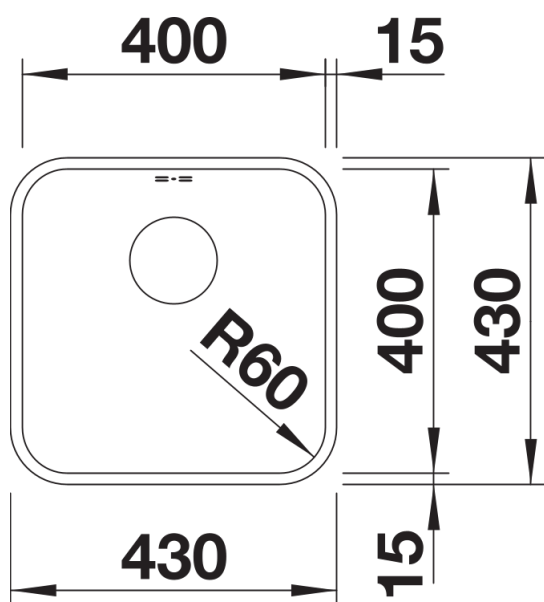

Technische productfiche SUPRA 400-U

Item nr. 518201

Voordelen

- Veelzijdig programma met talrijke combinatiemogelijkheden
- Voor de individuele combinatie van hoofd- en additionele bak
- Praktische accessoires optioneel beschikbaar

Planningsinformatie

- Technische opmerking: bestel afloopverbindingen voor combinaties van twee enkele spoelbakken afzonderlijk.

Inbegrepen bij levering

- afloopgarnituur met ruimtebesparende leiding
- 3 ½" korfplug
- bevestigingsset

Details

Bovenaanzicht

Uitgesneden

Vooraanzicht

Zijaanzicht