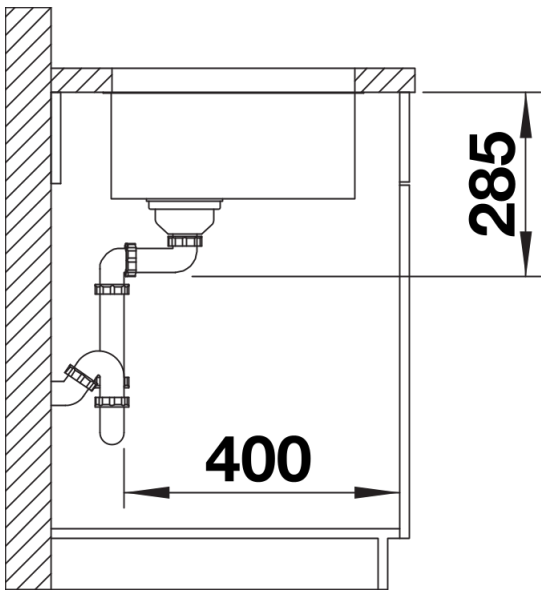

Planningsinformatie

- Technische opmerking: bestel afloopverbindingen voor combinaties van twee enkele spoelbakken afzonderlijk.

Inbegrepen bij levering

- afloopgarnituur met ruimtebesparende leiding
- 3 ½" korfplug
- bevestigingsset

Details

Bovenaanzicht

Uitgesneden

Vooraanzicht

Zijaanzicht