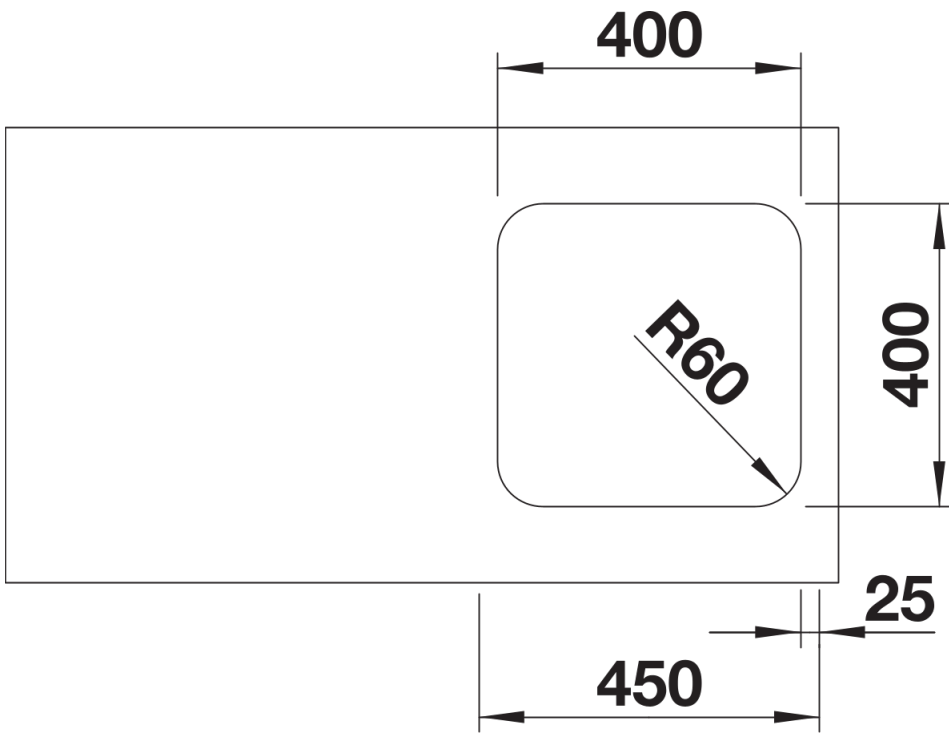

Planningsinformatie

- Technische opmerking: bestel afloopverbindingen voor combinaties van twee enkele spoelbakken afzonderlijk.

Inbegrepen bij levering

- afloopgarnituur met ruimtebesparende leiding
- 3 ½" korfplug
- bevestigingsset

Details

Bovenaanzicht

Uitgesneden

Vooraanzicht

Zijaanzicht