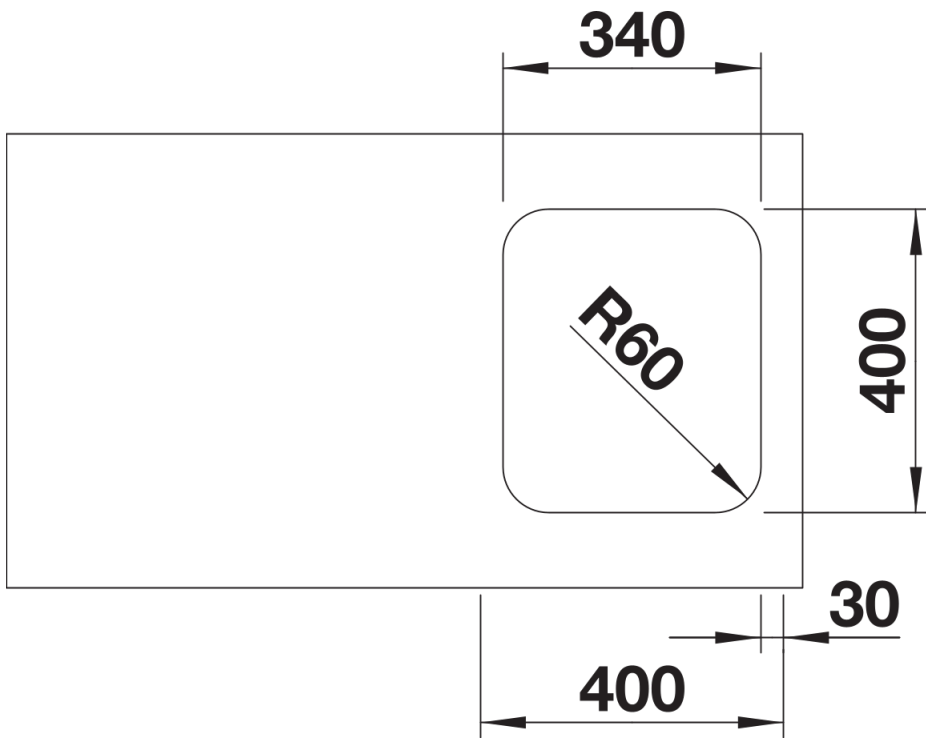

## Planningsinformatie

---

- Technische opmerking: bestel afloopverbindingen voor combinaties van twee enkele spoelbakken afzonderlijk.

## Inbegrepen bij levering

---

- afloopgarnituur met ruimtebesparende leiding
- 3 ½" korfplug
- bevestigingsset

## Details

---

Bovenaanzicht

Uitgesneden

Vooraanzicht

Zijaanzicht