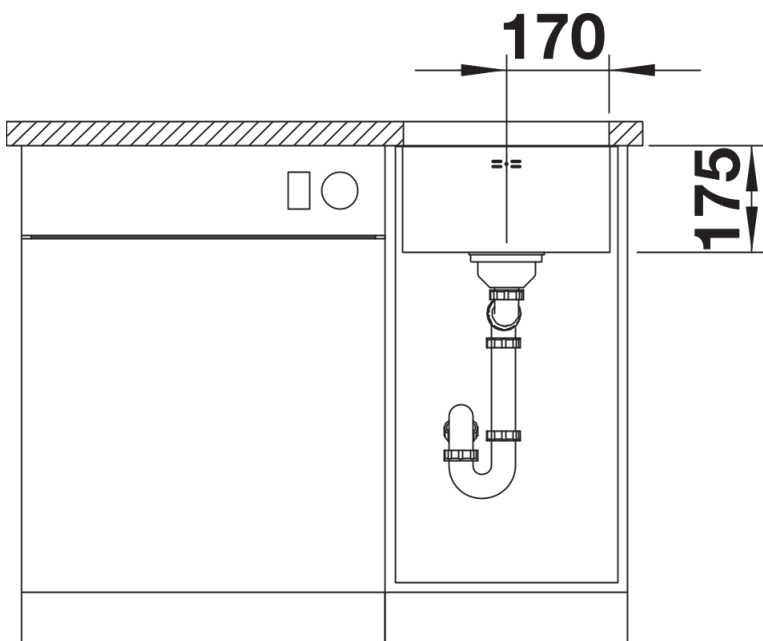

## Inbegrepen bij levering

---

- afloopgarnituur met ruimtebesparende leiding
- 3 ½" korfplug
- bevestigingsset

## Details

---

Bovenaanzicht

Uitgesneden

Vooraanzicht

Zijaanzicht