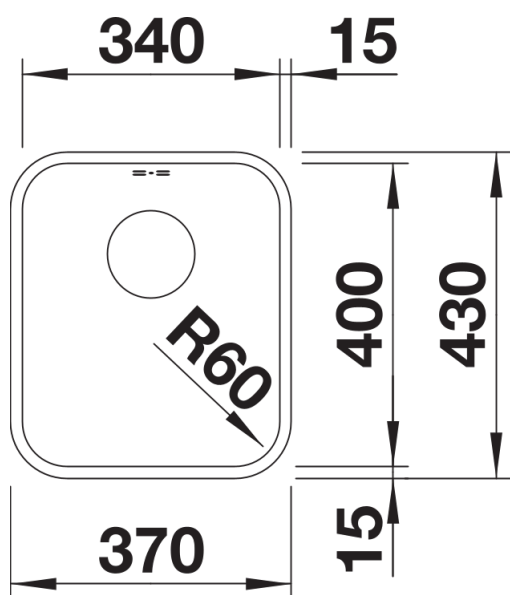

## Planningsinformatie

---

- Technische opmerking: bestel afloopverbindingen voor combinaties van twee enkele spoelbakken afzonderlijk.

## Inbegrepen bij levering

---

- afloopgarnituur met ruimtebesparende leiding
- 3 ½" korfplug
- bevestigingsset

## Details

---

Bovenaanzicht

Uitgesneden

Vooraanzicht

Zijaanzicht