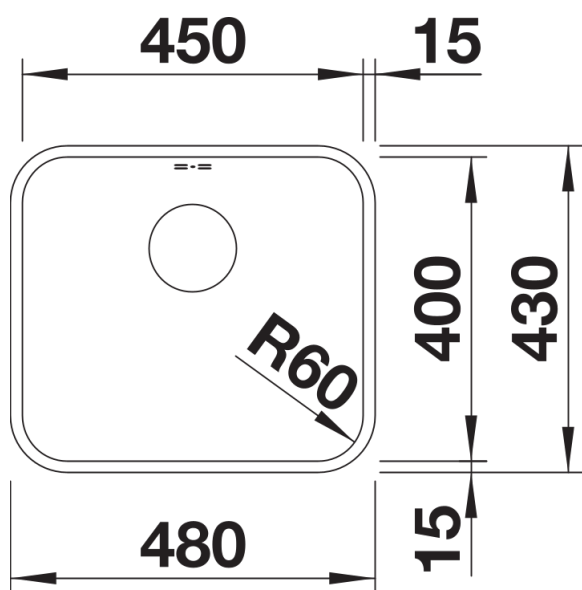

Technische productfiche SUPRA 450-U

Item nr. 518203

Voordelen

- Veelzijdig programma met talrijke combinatiemogelijkheden
- Voor de individuele combinatie van hoofd- en additionele bak
- Praktische accessoires optioneel beschikbaar

Planningsinformatie

- Technische opmerking: bestel afloopverbindingen voor combinaties van twee enkele spoelbakken afzonderlijk.

Inbegrepen bij levering

- afloopgarnituur met ruimtebesparende leiding
- 3 ½" korfplug
- bevestigingsset

Details

Bovenaanzicht

Uitgesneden

Vooraanzicht

Zijaanzicht