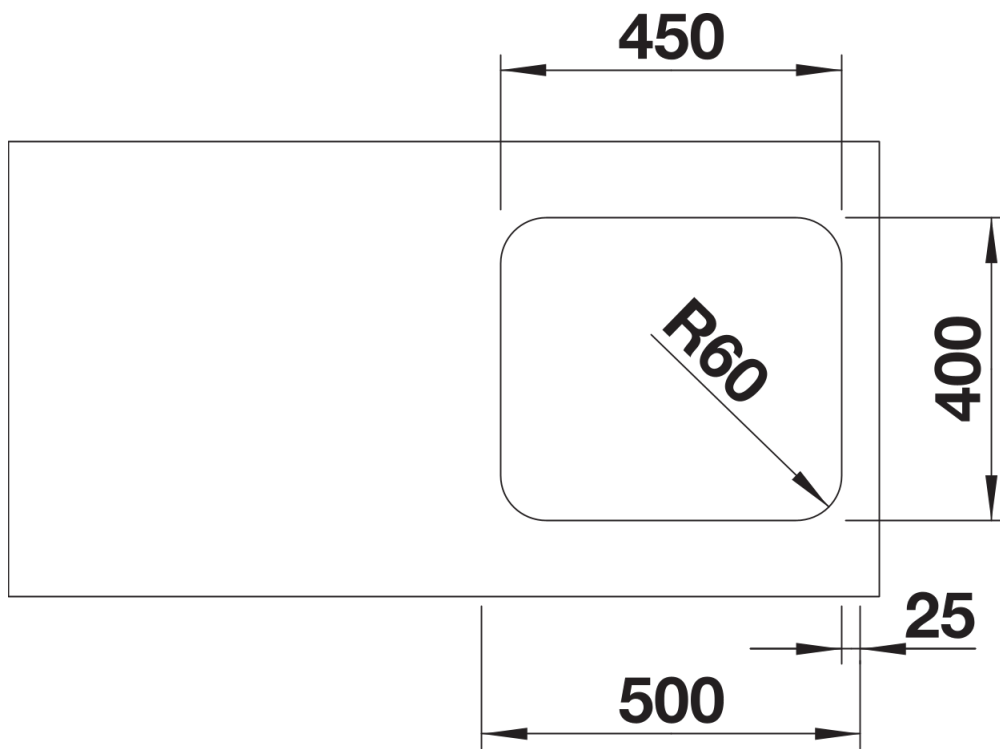

Planningsinformatie

- Technische opmerking: bestel afloopverbindingen voor combinaties van twee enkele spoelbakken afzonderlijk.

Inbegrepen bij levering

- afloopgarnituur met ruimtebesparende leiding
- 3 ½" korfplug
- bevestigingsset

Details

Bovenaanzicht

Uitgesneden

Vooraanzicht

Zijaanzicht