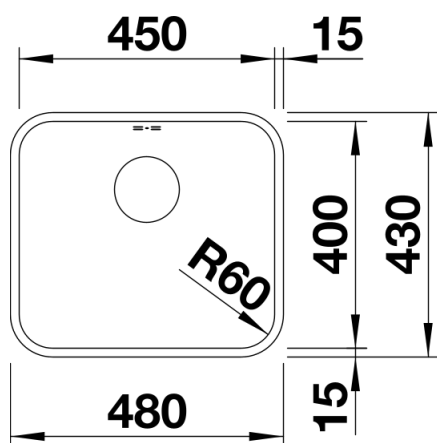

## Planningsinformatie

---

- Voor de installatie van een keukenkraan, afloopbediening of afwasmiddeldispenser in een laminaat werkblad vindt u de flexibele afdichtband op p. XXX. Uitsnijdingsmaten voor alle inbouwvarianten zijn te vinden op onze website.

## Details

---

Bovenaanzicht

Uitgesneden

Vooranzicht

Zijaanzicht