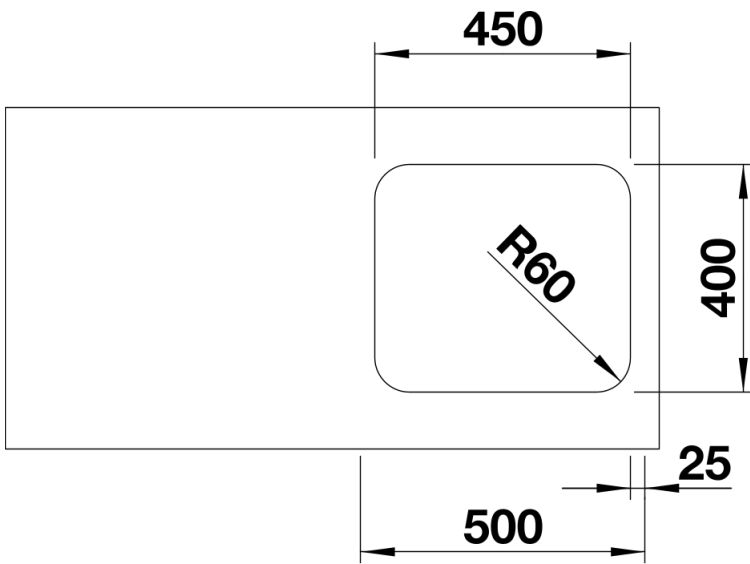

## Inbegrepen bij levering

---

- Plaatsbesparend afloopgarnituur
- korfventiel 3 ½"
- bevestigingsset

## Details

---

Bovenaanzicht

Uitgesneden

Vooranzicht

Zijaanzicht