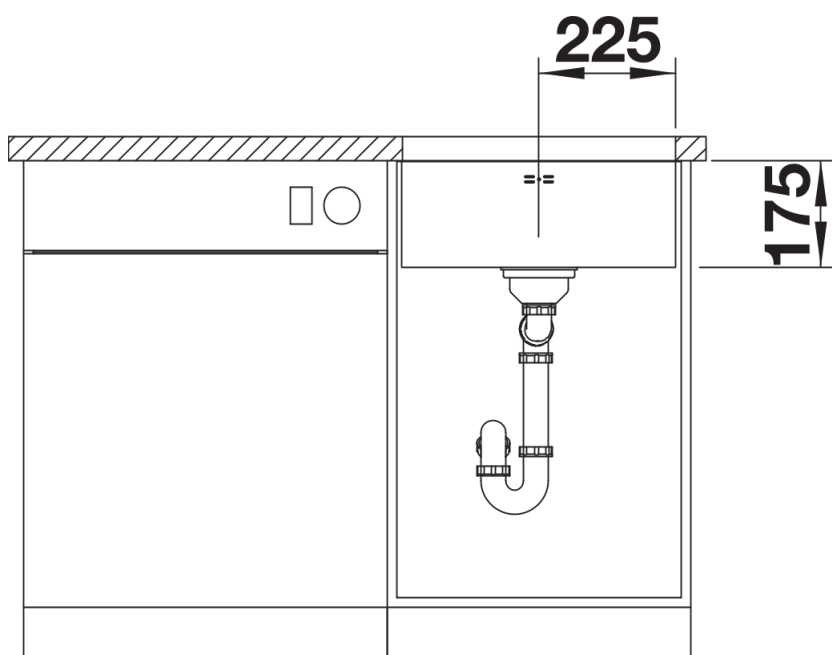

Planningsinformatie

- Technische opmerking: bestel afloopverbindingen voor combinaties van twee enkele spoelbakken afzonderlijk.

Inbegrepen bij levering

- afloopgarnituur met ruimtebesparende leiding
- 3 ½" korfplug
- bevestigingsset

Details

Bovenaanzicht

Uitgesneden

Vooraanzicht

Zijaanzicht