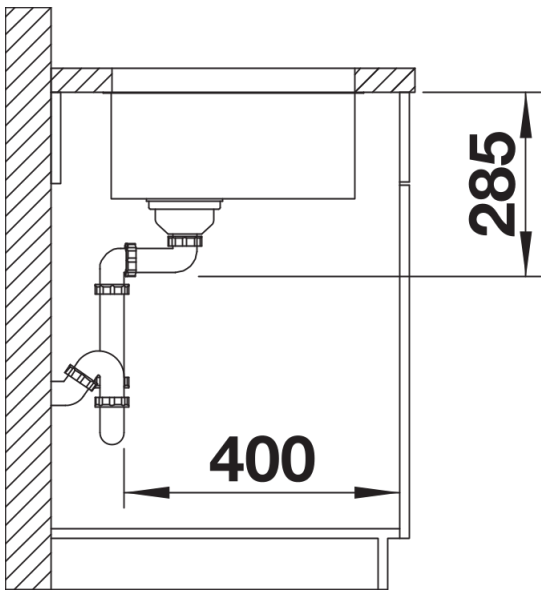

Planningsinformatie

- Technische opmerking: bestel afloopverbindingen voor combinaties van twee enkele spoelbakken afzonderlijk.

Inbegrepen bij levering

- afloopgarnituur met ruimtebesparende leiding
- 3 ½" korfplug
- bevestigingsset

Details

Bovenaanzicht

Uitgesneden

Vooraanzicht

Zijaanzicht