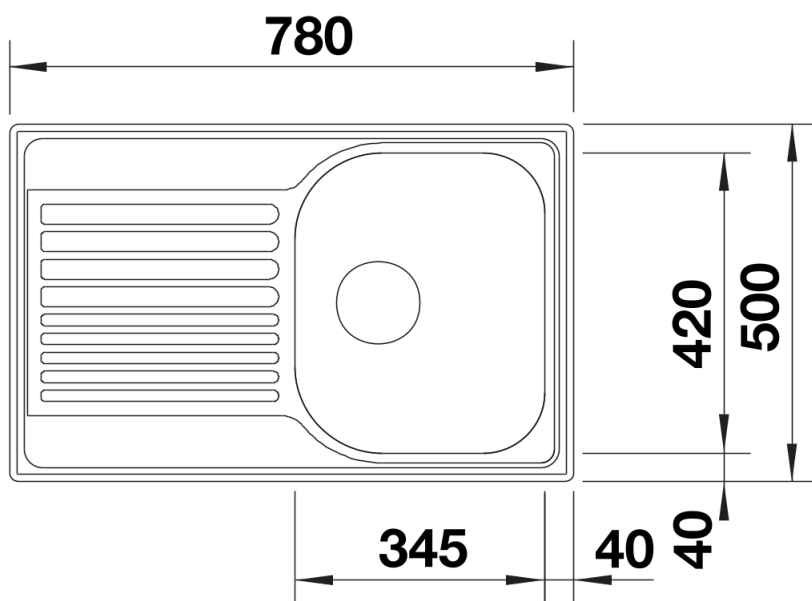

Inbegrepen bij levering

- Plaatsbesparend afloopgarnituur
- korfventiel 3 ½"
- dichting

Details

Bovenaanzicht