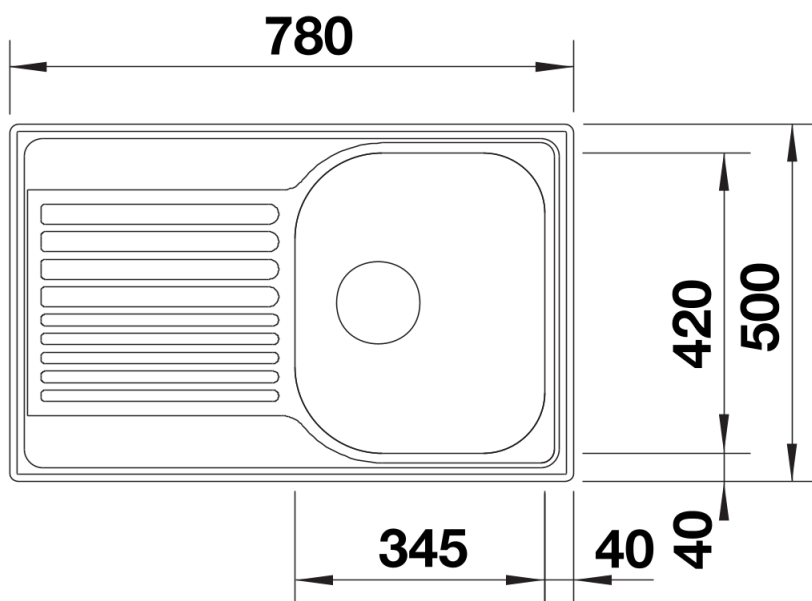

Technische productfiche TIPO 45 S Compact

Item nr. 513441

Voordelen

- Functioneel ontwerp
- Grote spoelbakken
- Compacte afdruiplaat
- 3 ½" korfplug
- Spoeltafel is omkeerbaar

Inbegrepen bij levering

- afloopgarnituur met ruimtebesparende leiding
- 3 ½" korfplug
- afdichting

Details

Bovenaanzicht

Uitgesneden

Voorraanzicht

Zijaanzicht