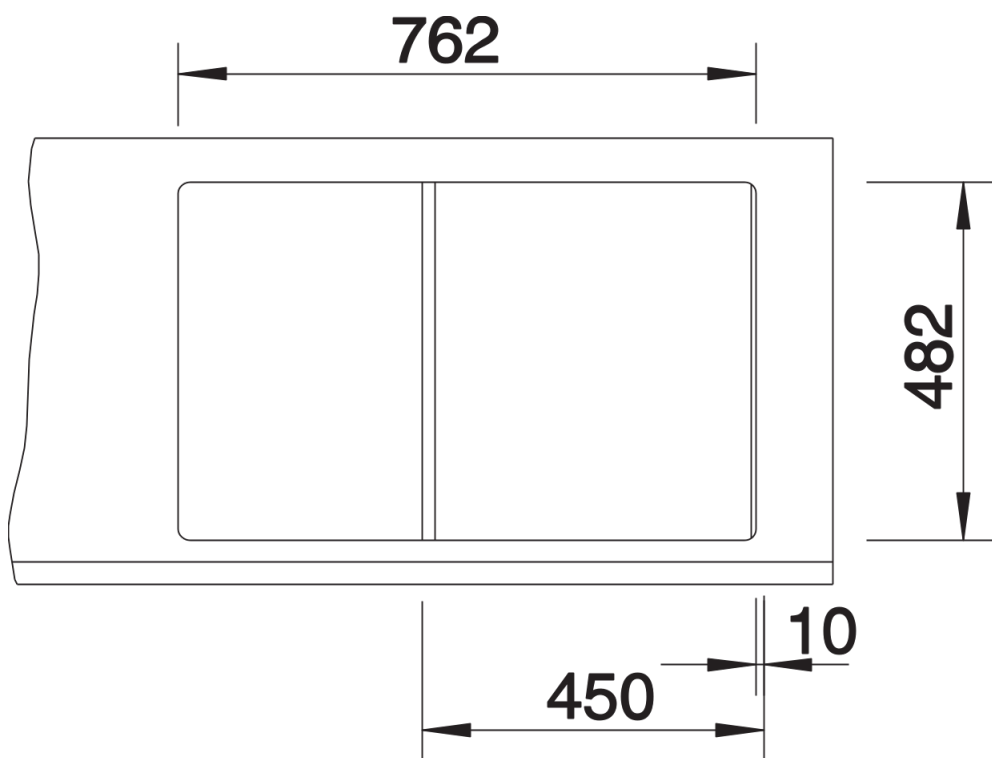

Technische productfiche TIPO 45 S Compact

Item nr. 513441

Voordelen

- Functioneel ontwerp
- Grote spoelbakken
- Compacte afdruiplaat
- 3 ½" korfplug
- Spoeltafel is omkeerbaar

Inbegrepen bij levering

- afloopgarnituur met ruimtebesparende leiding
- 3 ½" korfplug
- afdichting

Details

Bovenaanzicht

Uitgesneden

Voorraanzicht

Zijaanzicht