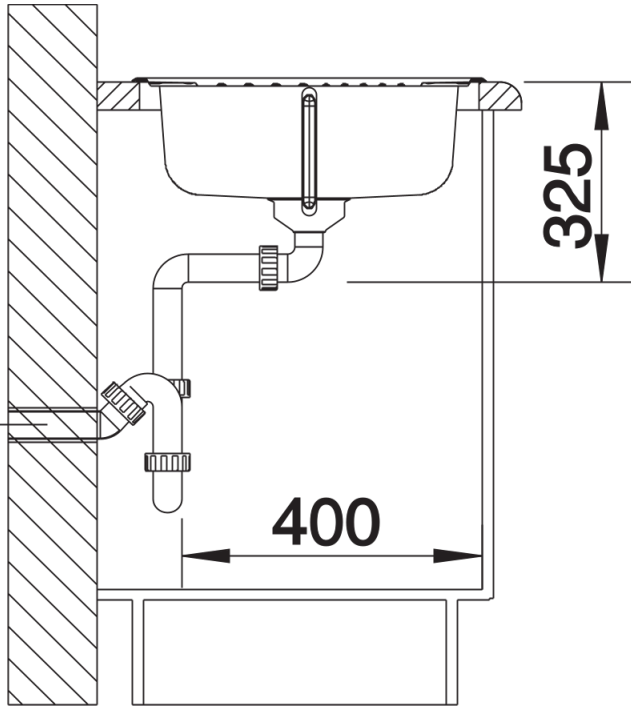

Technische productfiche TIPO 45 S Compact

Item nr. 513441

Voordelen

- Functioneel ontwerp
- Grote spoelbakken
- Compacte afdruiplaat
- 3 ½" korfplug
- Spoeltafel is omkeerbaar

Inbegrepen bij levering

- afloopgarnituur met ruimtebesparende leiding
- 3 ½" korfplug
- afdichting

Details

Bovenaanzicht

Uitgesneden

Voorraanzicht

Zijaanzicht