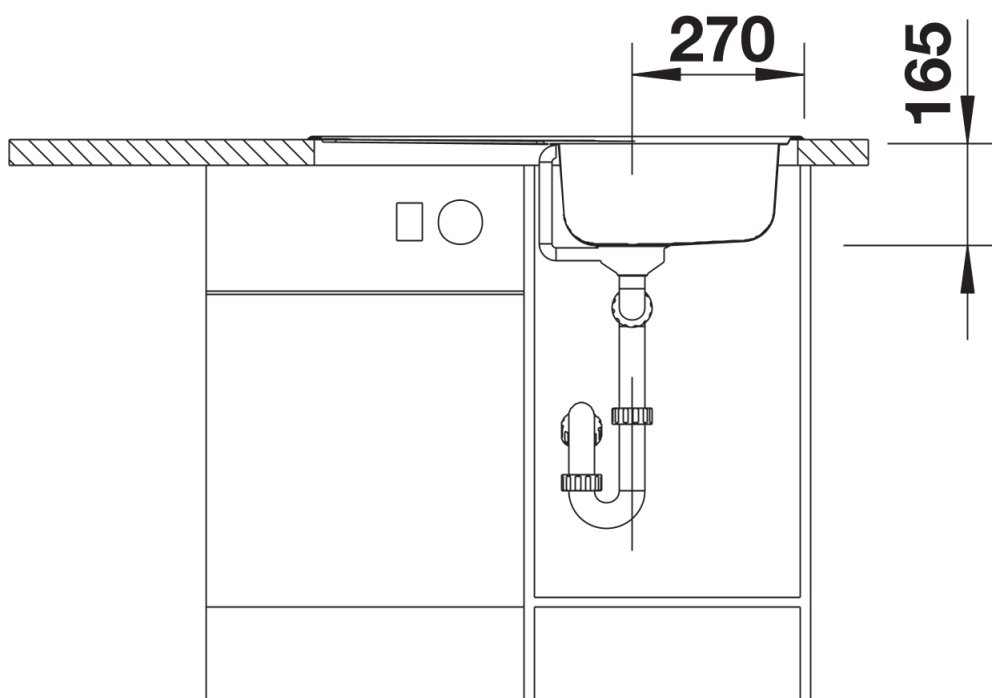

Technische productfiche TIPO 45 S Compact

Item nr. 513441

Voordelen

- Functioneel ontwerp
- Grote spoelbakken
- Compacte afdruiplaat
- 3 ½" korfplug
- Spoeltafel is omkeerbaar

Inbegrepen bij levering

- afloopgarnituur met ruimtebesparende leiding
- 3 ½" korfplug
- afdichting

Details

Bovenaanzicht

Uitgesneden

Voorraanzicht

Zijaanzicht