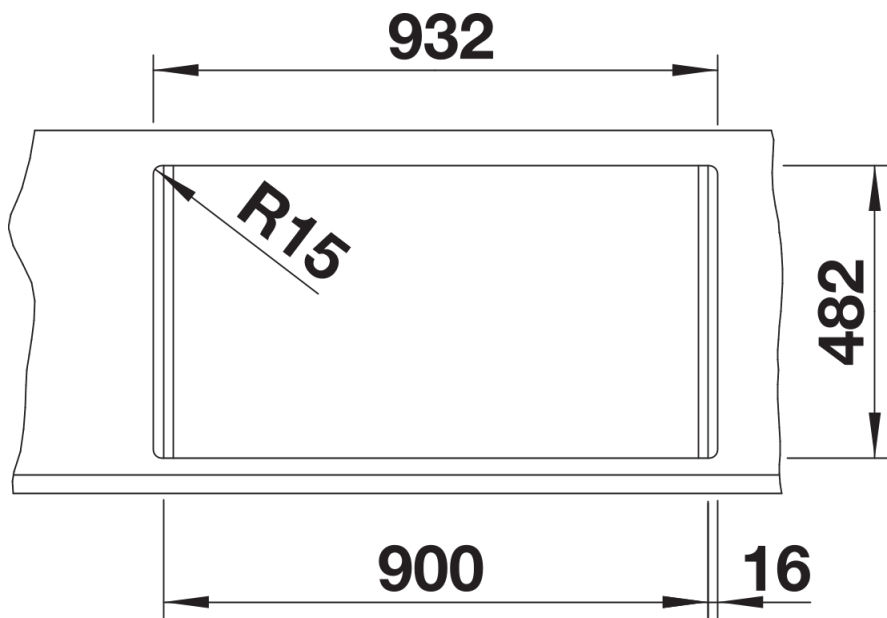

Technische productfiche TIPO XL 9

Item nr. 511926

Voordelen

- Functioneel design
- Ruime spoelbakken
- Korfventiel 3½"
- Spoeltafel omkeerbaar

Inbegrepen bij levering

- Plaatsbesparend afloopgarnituur
- 2 x korfventiel 3 1/2"
- dichting

Details

Bovenaanzicht

Uitgesneden

Vooranzicht

Zijaanzicht