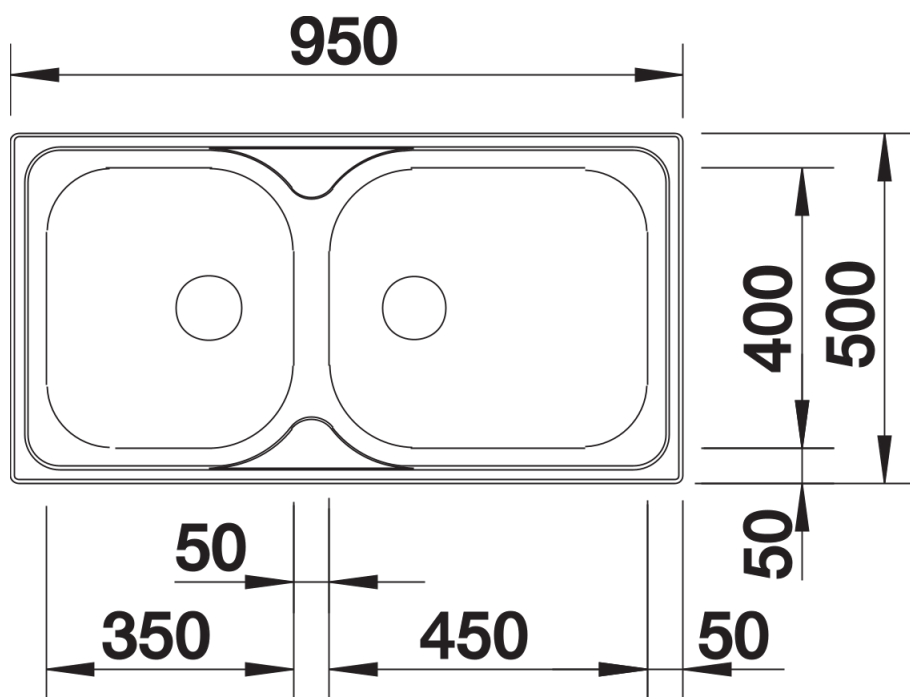

Technische productfiche TIPO XL 9

Item nr. 511926

Voordelen

- Functioneel design
- Ruime spoelbakken
- Korfventiel 3½"
- Spoeltafel omkeerbaar

Inbegrepen bij levering

- Plaatsbesparend afloopgarnituur
- 2 x korfventiel 3 1/2"
- dichting

Details

Bovenaanzicht

Uitgesneden

Vooranzicht

Zijaanzicht