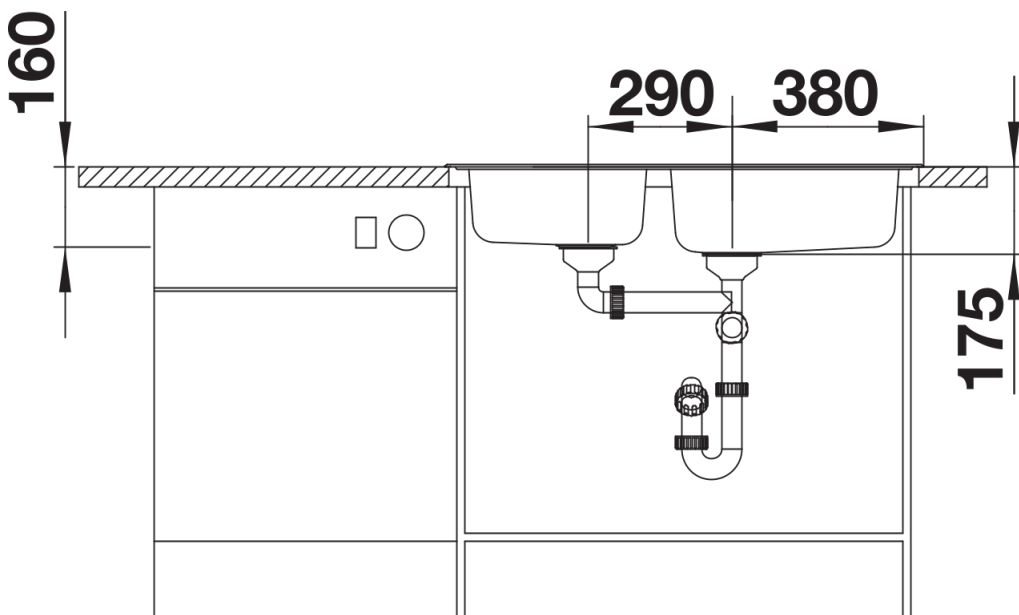

Technische productfiche TIPO XL 9

Item nr. 511926

Voordelen

- Functioneel design
- Ruime spoelbakken
- Korfventiel 3½"
- Spoeltafel omkeerbaar

Inbegrepen bij levering

- Plaatsbesparend afloopgarnituur
- 2 x korfventiel 3 1/2"
- dichting

Details

Bovenaanzicht

Uitgesneden

Vooranzicht

Zijaanzicht