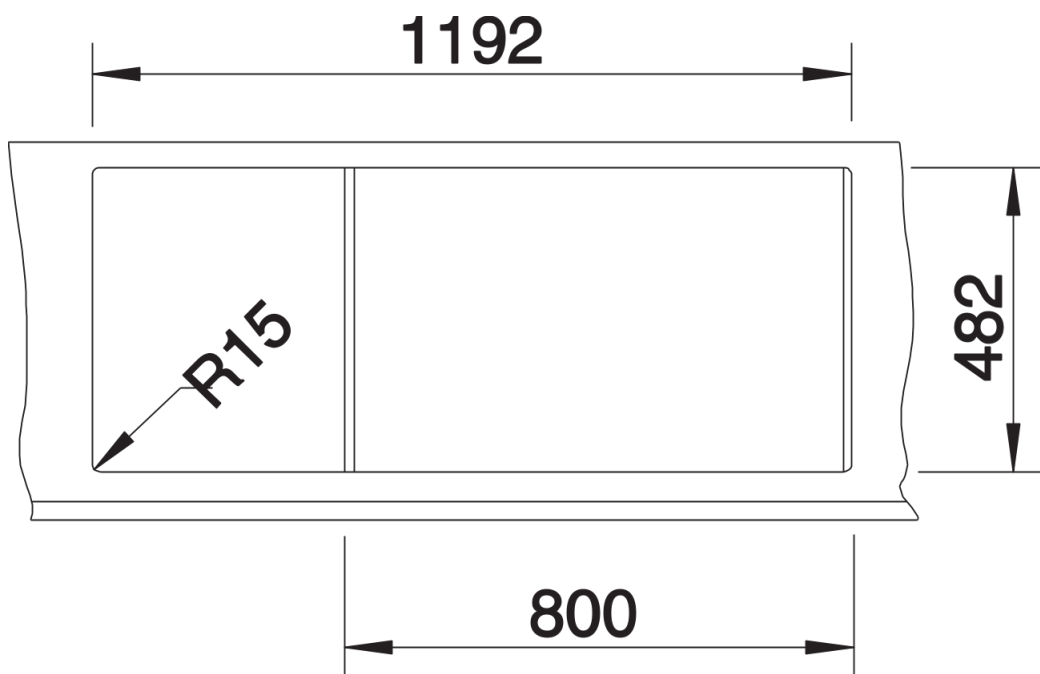

Technische productfiche TIPO 8 S

Item nr. 511925

Voordelen

- Functioneel design Ruime spoelbakken Verlek met een praktisch patroon 2 x 3 ½" korfplug Spoeltafel is omkeerbaar
- Ruime spoelbakken
- Verlek met een praktisch patroon
- 2 x 3 ½" korfplug
- Spoeltafel is omkeerbaar

Inbegrepen bij levering

- afloopgarnituur met ruimtebesparende leiding
- 2 x 3 1/2" korfplug
- afdichting

Details

Bovenaanzicht

Uitgesneden

Voorbeeld

Zijaanzicht