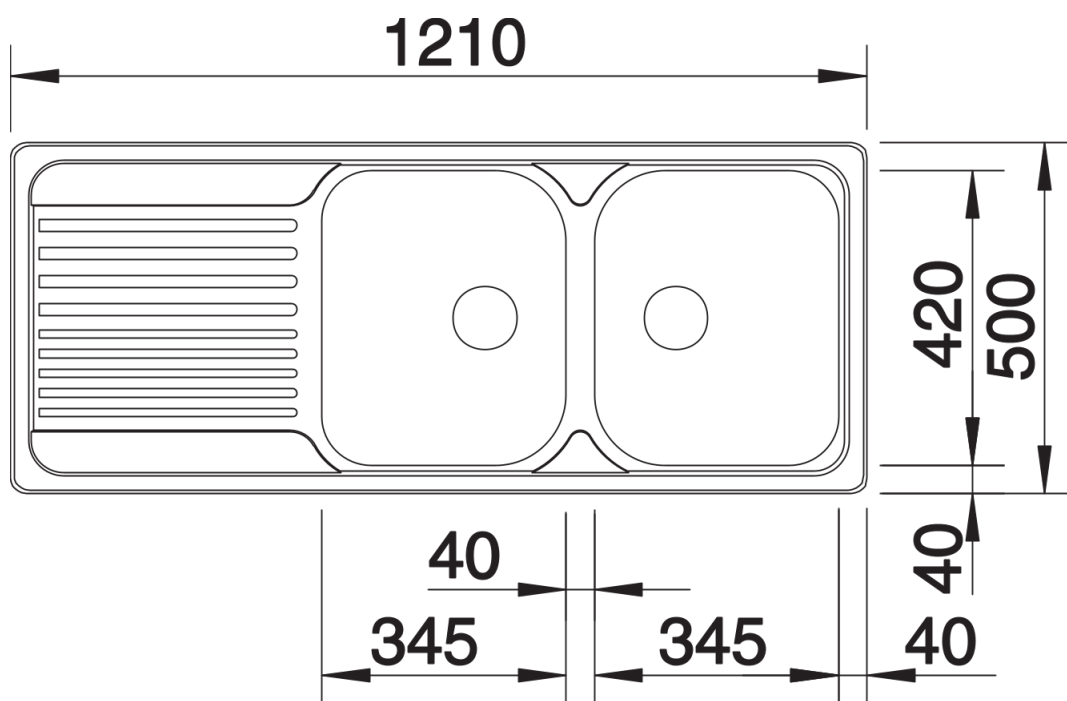

Technische productfiche TIPO 8 S

Item nr. 511925

Voordelen

- Functioneel design Ruime spoelbakken Verlek met een praktisch patroon 2 x 3 ½" korfplug Spoeltafel is omkeerbaar
- Ruime spoelbakken
- Verlek met een praktisch patroon
- 2 x 3 ½" korfplug
- Spoeltafel is omkeerbaar

Inbegrepen bij levering

- afloopgarnituur met ruimtebesparende leiding
- 2 x 3 1/2" korfplug
- afdichting

Details

Bovenaanzicht

Uitgesneden

Voorbeeld

Zijaanzicht