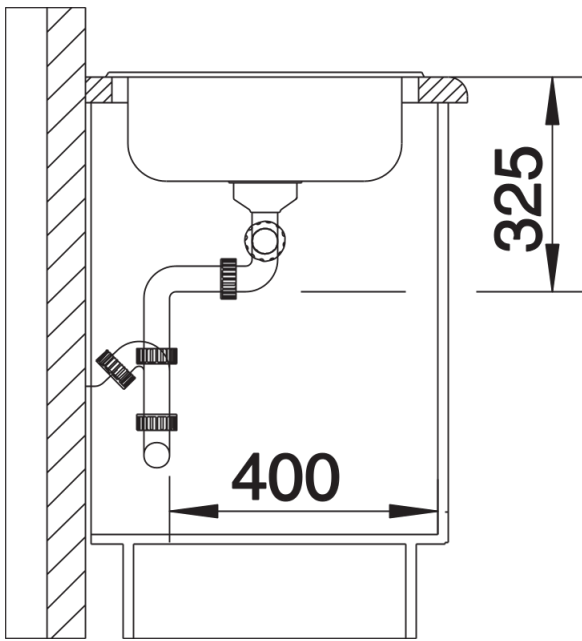

Technische productfiche TIPO 8 S

Item nr. 511925

Voordelen

- Functioneel design Ruime spoelbakken Verlek met een praktisch patroon 2 x 3 ½" korfplug Spoeltafel is omkeerbaar
- Ruime spoelbakken
- Verlek met een praktisch patroon
- 2 x 3 ½" korfplug
- Spoeltafel is omkeerbaar

Inbegrepen bij levering

- afloopgarnituur met ruimtebesparende leiding
- 2 x 3 1/2" korfplug
- afdichting

Details

Bovenaanzicht

Uitgesneden

Voorbeeld

Zijaanzicht