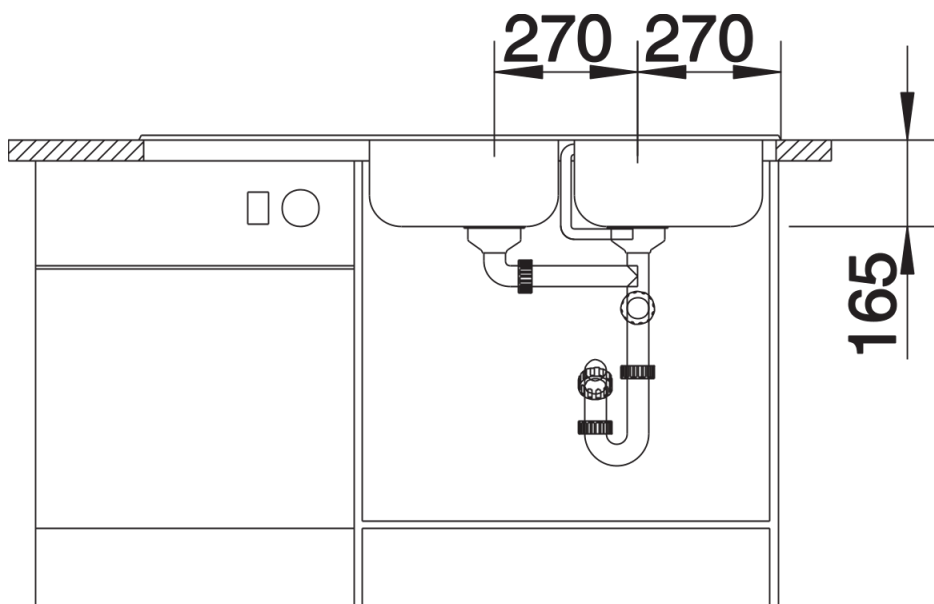

Technische productfiche TIPO 8 S

Item nr. 511925

Voordelen

- Functioneel design Ruime spoelbakken Verlek met een praktisch patroon 2 x 3 ½" korfplug Spoeltafel is omkeerbaar
- Ruime spoelbakken
- Verlek met een praktisch patroon
- 2 x 3 ½" korfplug
- Spoeltafel is omkeerbaar

Inbegrepen bij levering

- afloopgarnituur met ruimtebesparende leiding
- 2 x 3 1/2" korfplug
- afdichting

Details

Bovenaanzicht

Uitgesneden

Voorbeeld

Zijaanzicht