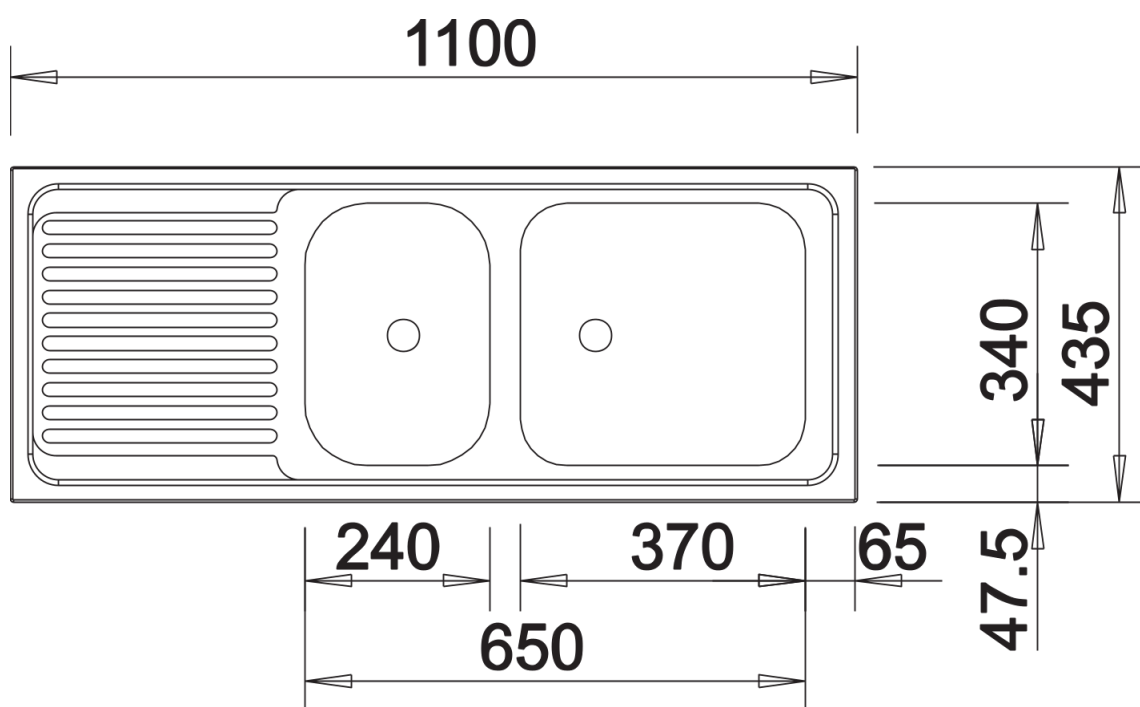

Technische productfiche TOP EZS 11 x 4

Item nr. 500847

Voordelen

- Oplossing voor eenvoudige vereisten
- Spoeltafel omkeerbaar

Planningsinformatie

- Bestel 1 ½" dubbele afloopgarnituur afzonderlijk.

Details

Bovenaanzicht