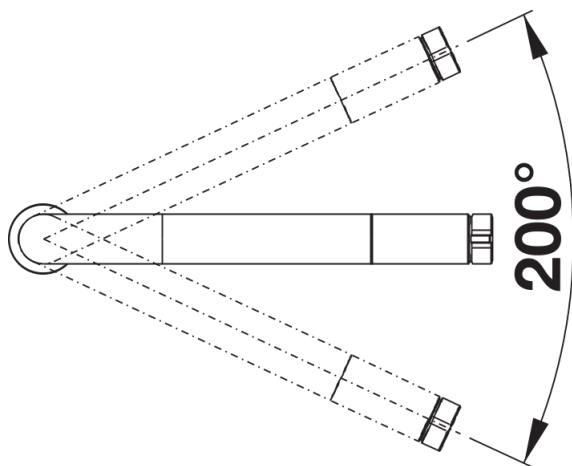

Kleuren

Beschikbare kleuren

chrom

galvanic chrom

Inbegrepen bij levering

- Uitloop 200° draaibaar
- Kraangat van \varnothing 35 mm vereist
- Cartouche met keramische schijven
- Flexibele aansluitslangen van 450 mm lang en met $\frac{3}{8}$ " moer voor eenvoudige montage
- Gepatenteerde straalbreker/sproeier voor verminderde kalkaanslag
- Stabilisatieplaat voor betere standvastigheid van de kraan op roestvrij stalen spoeltafels
- LGA-goedgekeurd
- DVGW-goedgekeurd

Details

Draaibereik