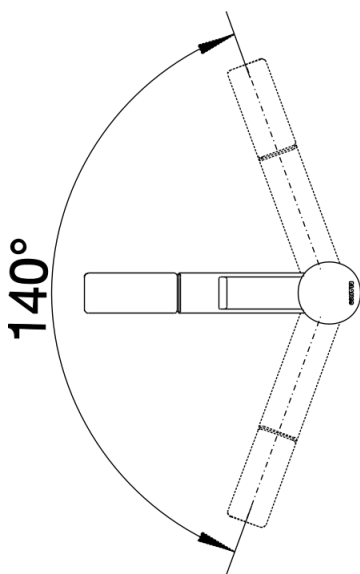

Inbegrepen bij levering

- Uitloop 140° draaibaar
- Kraangat van \varnothing 35 mm vereist
- Cartouche met keramische schijven
- Met kunststof omwikkelde sproeislang
- Flexibele aansluitslangen van 450 mm lang en met $\frac{3}{8}$ " moer voor eenvoudige montage
- Gepatenteerde straalbreker/sproeier voor verminderde kalkaanslag
- Stabilisatieplaat voor betere standvastigheid van de kraan op roestvrij stalen spoel tafels
- Met terugslagklep en aldus beveiligd tegen terugslag, in overeenkomst met EN 1717 (Certificaat Belgaqua)
- LGA Certificaat
- DVGW Certificaat

Details

Draaibereik

Zijaanzicht