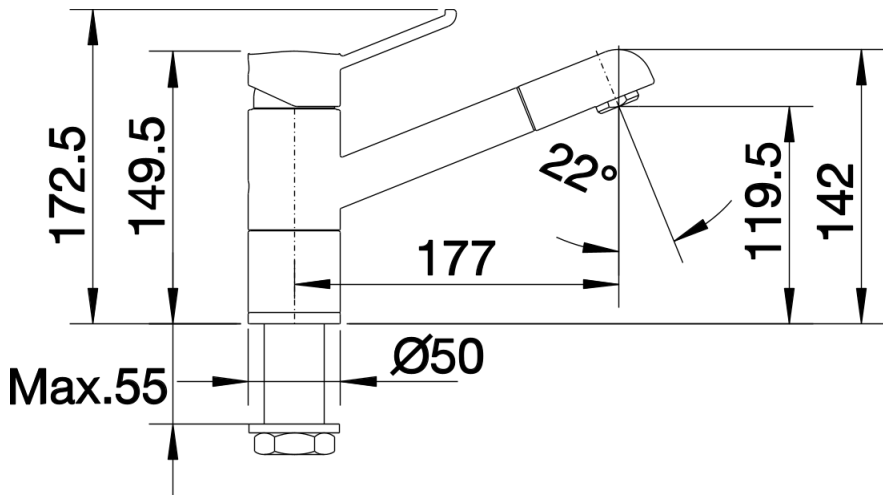

Inbegrepen bij levering

- Uitloop 140° draaibaar
- Kraangat van \varnothing 35 mm vereist
- Cartouche met keramische schijven
- Met kunststof omwikkelde sproeislang
- Flexibele aansluitslangen van 450 mm lang en met $\frac{3}{8}$ " moer voor eenvoudige montage
- Gepatenteerde straalbreker/sproeier voor verminderde kalkaanslag
- Stabilisatieplaat voor betere standvastigheid van de kraan op roestvrij stalen spoel tafels
- Met terugslagklep en aldus beveiligd tegen terugslag, in overeenkomst met EN 1717 (Certificaat Belgaqua)
- LGA Certificaat
- DVGW Certificaat

Details

Draaibereik

Zijaanzicht