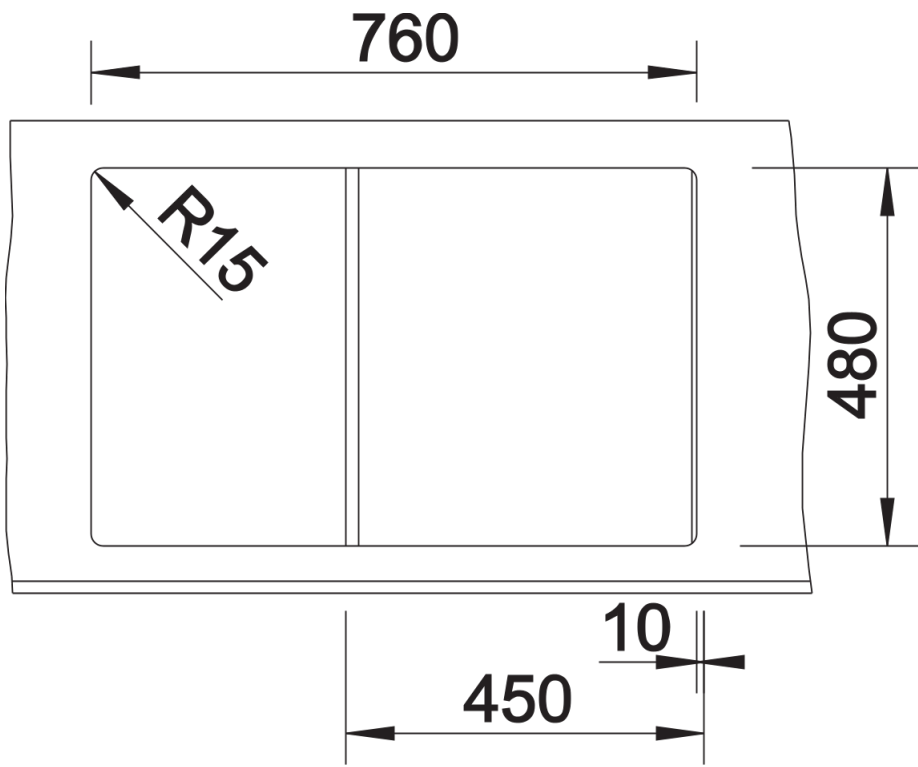

Technische productfiche ZIA 45 S

Item nr. 526012

Voordelen

- Modern design met klare lijnvoering
- Rechthoekige buitenomtrek, geaccentueerd door de smalle rand
- Karakteristieke kraanrichel die het verlek vergroot
- Zeer ruime spoelbak
- Handige extra uitloop
- Spoeltafel omkeerbaar

Details

Bovenaanzicht

Uitgesneden

Vooranzicht

Zijaanzicht