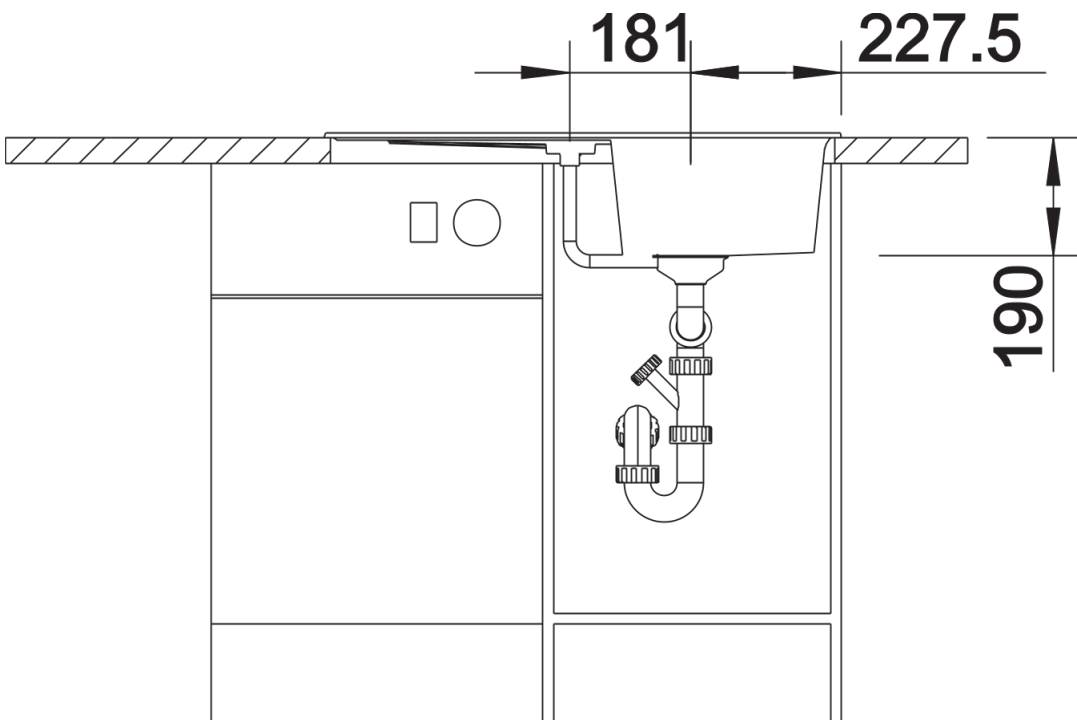

Technische productfiche ZIA 45 S

Item nr. 526012

Voordelen

- Modern design met klare lijnvoering
- Rechthoekige buitenomtrek, geaccentueerd door de smalle rand
- Karakteristieke kraanrichel die het verlek vergroot
- Zeer ruime spoelbak
- Handige extra uitloop
- Spoeltafel omkeerbaar

Details

Bovenaanzicht

Uitgesneden

Vooranzicht

Zijaanzicht