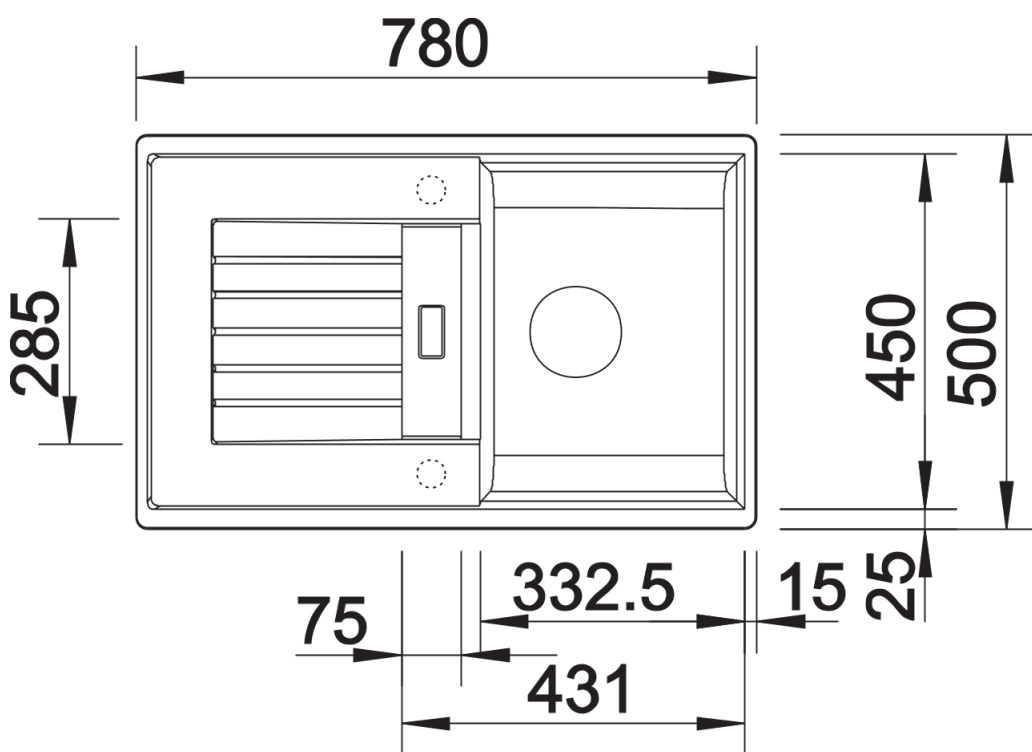

Technische productfiche ZIA 45 S

Item nr. 526012

Voordelen

- Modern design met klare lijnvoering
- Rechthoekige buitenomtrek, geaccentueerd door de smalle rand
- Karakteristieke kraanrichel die het verlek vergroot
- Zeer ruime spoelbak
- Handige extra uitloop
- Spoeltafel omkeerbaar

Details

Bovenaanzicht

Uitgesneden

Vooranzicht

Zijaanzicht