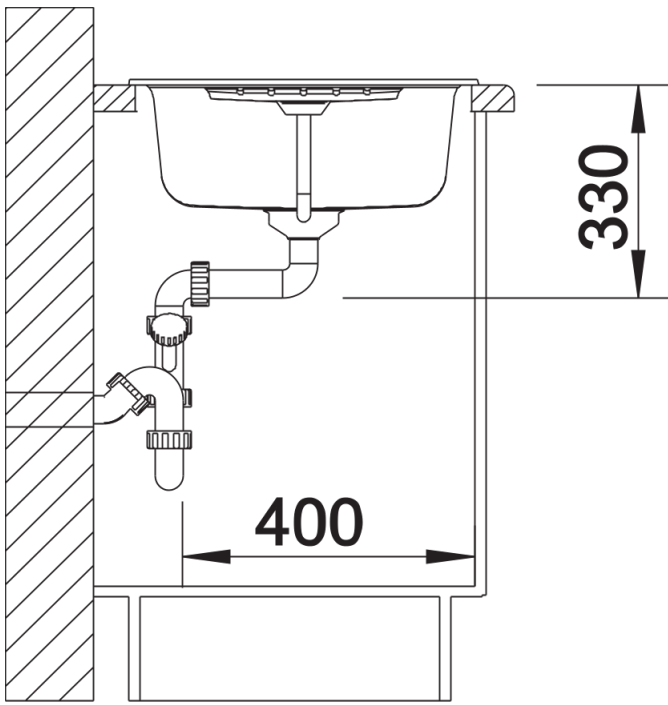

Technische productfiche ZIA 45 S

Item nr. 526012

Voordelen

- Modern design met klare lijnvoering
- Rechthoekige buitenomtrek, geaccentueerd door de smalle rand
- Karakteristieke kraanrichel die het verlek vergroot
- Zeer ruime spoelbak
- Handige extra uitloop
- Spoeltafel omkeerbaar

Details

Bovenaanzicht

Uitgesneden

Vooranzicht

Zijaanzicht