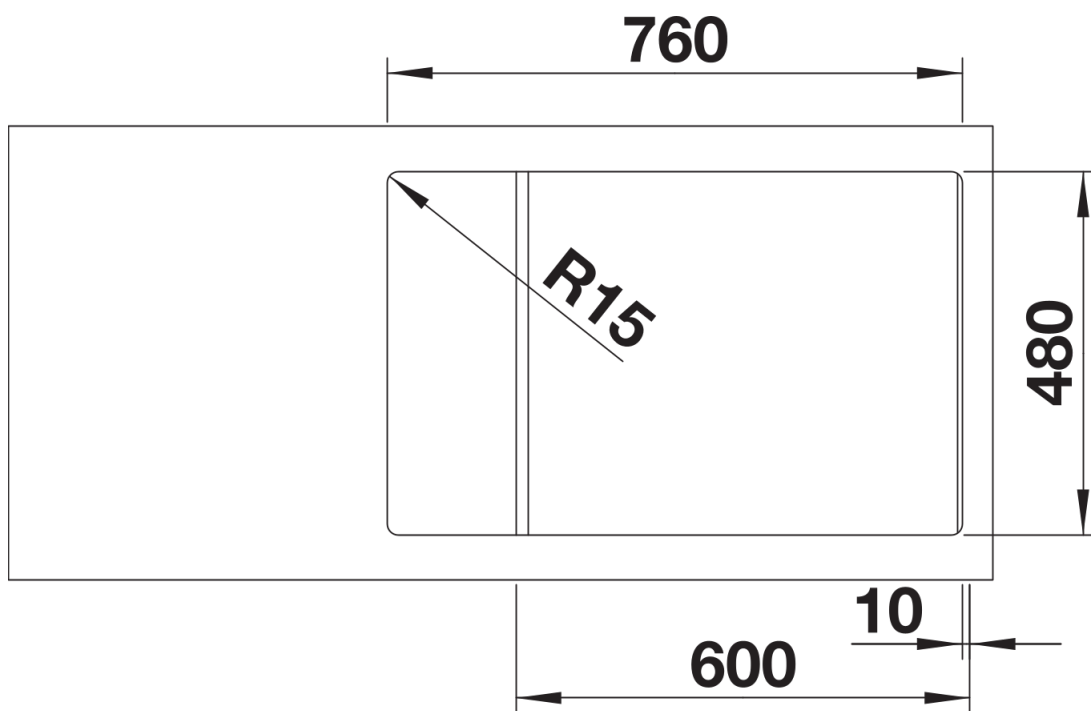

Technische productfiche ZIA XL 6 S Compact

Item nr. 526019

Voordelen

- Modern design met klare lijnvoering
- Maximaal spoelcomfort door de extra ruime bak
- Compacte buitenafmetingen door het kleinere afdruiplak
- Spoeltafel omkeerbaar

Uitgesneden

Vooranzicht

Zijaanzicht