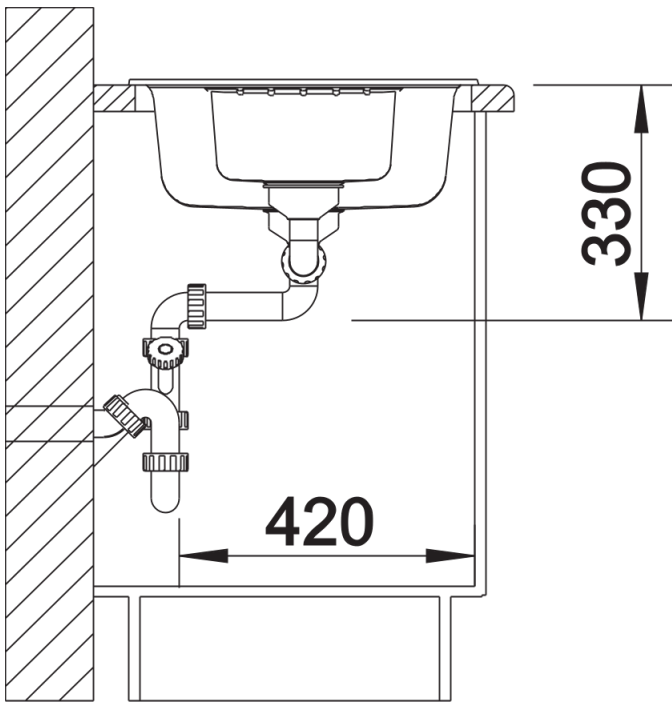

Technische productfiche ZIA 6 S

Item nr. 526021

Voordelen

- Modern design met klare lijnvoering
- Rechthoekige buitenomtrek, geaccentueerd door de smalle rand
- Karakteristieke kraanrichel die het verlek vergroot
- Zeer ruime hoofdspoelbak
- Additionele bak met korfplug 3½"
- Spoeltafel is omkeerbaar

Uitgesneden

Vooranzicht

Zijaanzicht