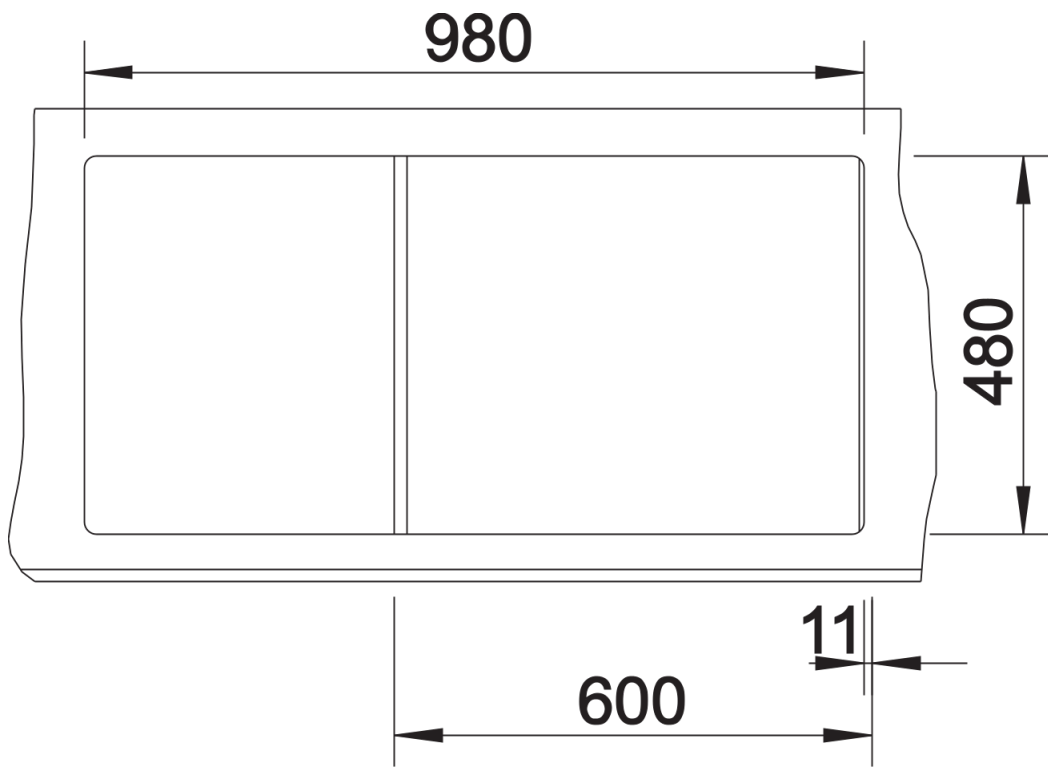

Technische productfiche ZIA 6 S

Item nr. 526021

Voordelen

- Modern design met klare lijnvoering
- Rechthoekige buitenomtrek, geaccentueerd door de smalle rand
- Karakteristieke kraanrichel die het verlek vergroot
- Zeer ruime hoofdspoelbak
- Additionele bak met korfplug 3½"
- Spoeltafel is omkeerbaar

Kleuren

Beschikbare kleuren

zwart
antraciet
vulkaangrijs
wit
zacht wit
café

SILGRANIT zwart

Inbegrepen bij levering

- afloopgarnituur met ruimtebesparende leiding
- 2 x 3½" korfplug

Details

Bovenaanzicht

Uitgesneden

Vooranzicht

Zijaanzicht