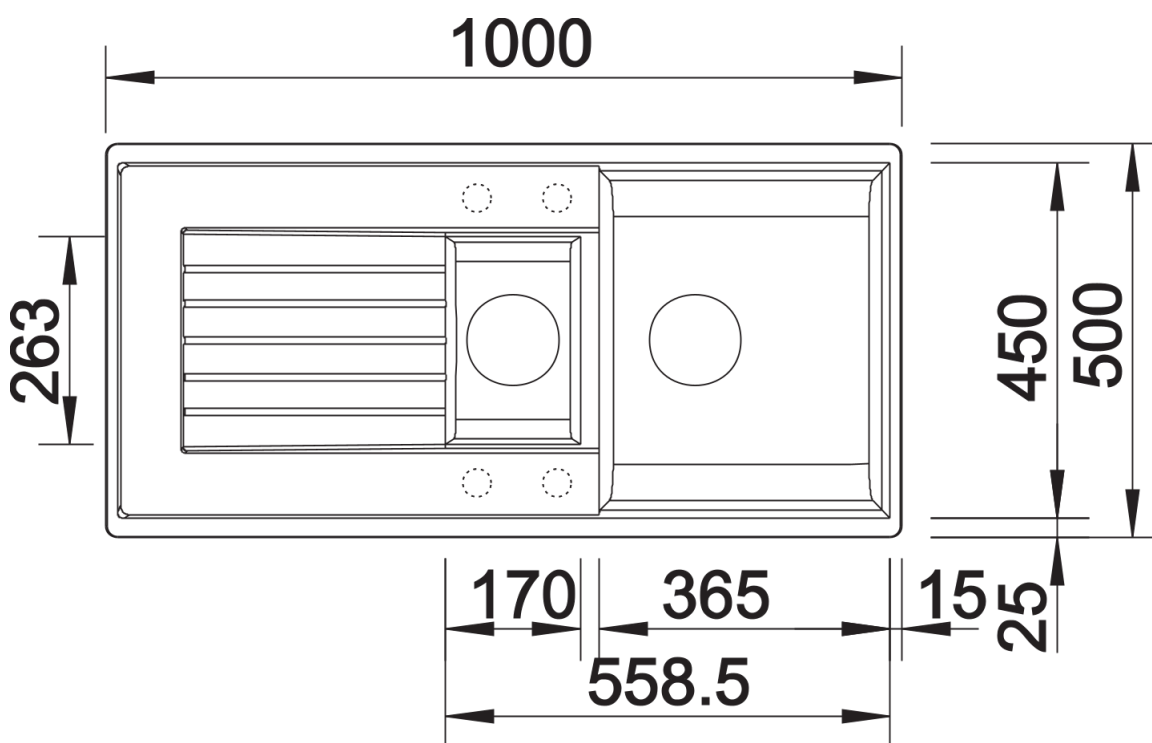

Inbegrepen bij levering

- afloopgarnituur met ruimtebesparende leiding
- 2 x 3½" korfplug

Details

Bovenaanzicht