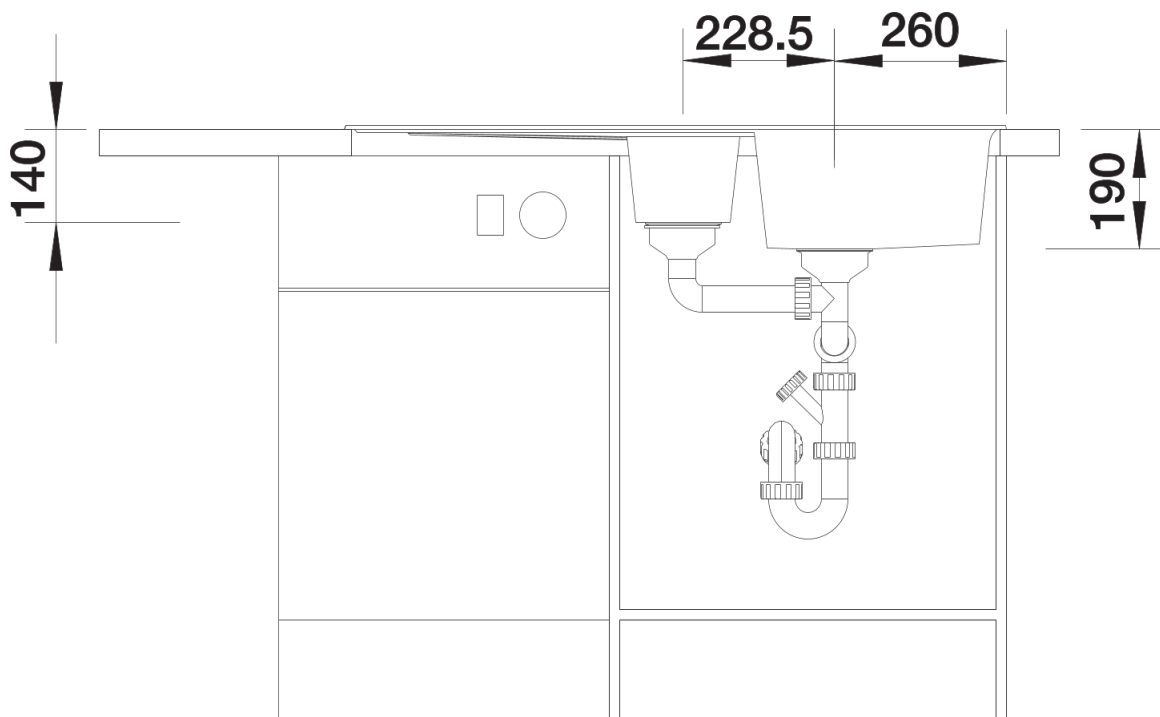

Technische productfiche ZIA 6 S

Item nr. 526021

Voordelen

- Modern design met klare lijnvoering
- Rechthoekige buitenomtrek, geaccentueerd door de smalle rand
- Karakteristieke kraanrichel die het verlek vergroot
- Zeer ruime hoofdspoelbak
- Additionele bak met korfplug 3½"
- Spoeltafel is omkeerbaar

Uitgesneden

Vooranzicht

Zijaanzicht