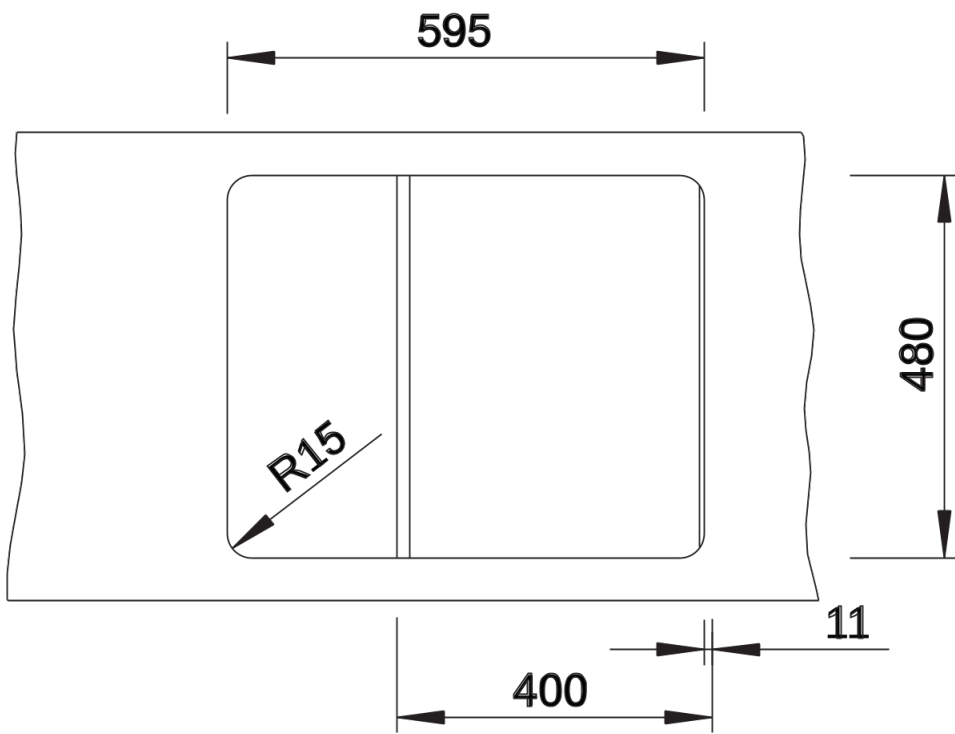

### Voordelen

---

- Modern design met klare lijnvoering
- Rechthoekige buitenomtrek, geaccentueerd door de smalle rand
- Karakteristieke kraanrichel die het verlek vergroot
- De kleinste SILGRANIT spoeltafel met verlek
- Ruime bakgrootte voor de onderkast van 40 cm
- Comfortabel werken - ook in de kleinste keukens
- Spoeltafel is omkeerbaar

## Inbegrepen bij levering

---

- afloopgarnituur met ruimtebesparende leiding
- 3½" korfplug

## Details

---

Bovenaanzicht

Uitgesneden

Vooranzicht

Zijaanzicht