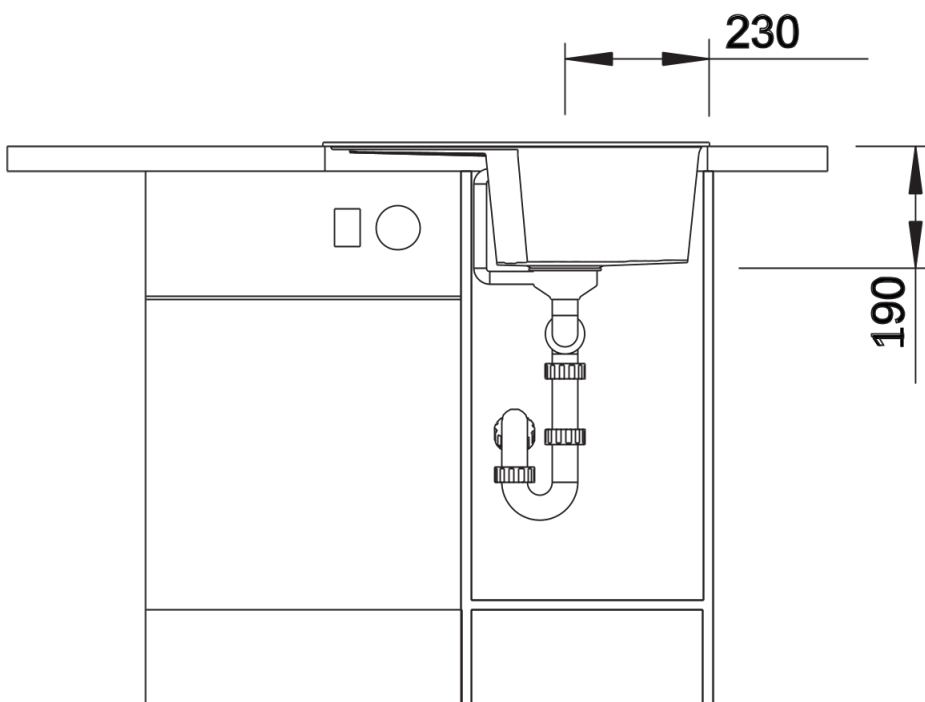

## Inbegrepen bij levering

---

- afloopgarnituur met ruimtebesparende leiding
- 3½" korfplug

## Details

---

Bovenaanzicht

Uitgesneden

Vooranzicht

Zijaanzicht