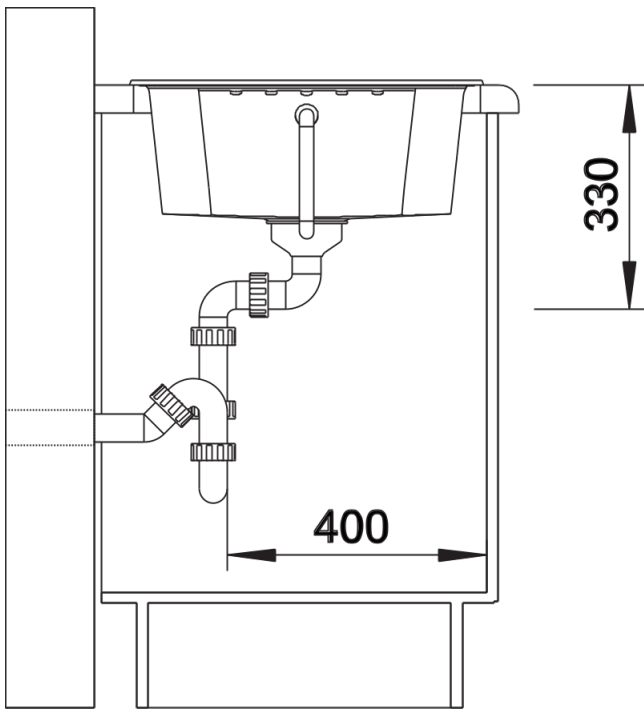

## Inbegrepen bij levering

---

- afloopgarnituur met ruimtebesparende leiding
- 3½" korfplug

## Details

---

Bovenaanzicht

Uitgesneden

Vooranzicht

Zijaanzicht