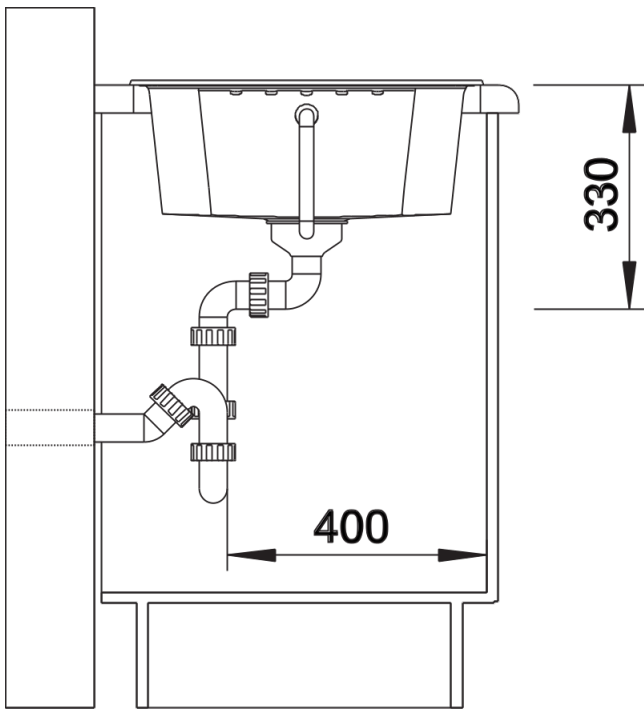

## Inbegrepen bij levering

---

- afloopgarnituur met ruimtebesparende leiding
- 3½" korfplug

## Details

---

Bovenaanzicht

Uitgesneden

Vooraanzicht

Zijaanzicht