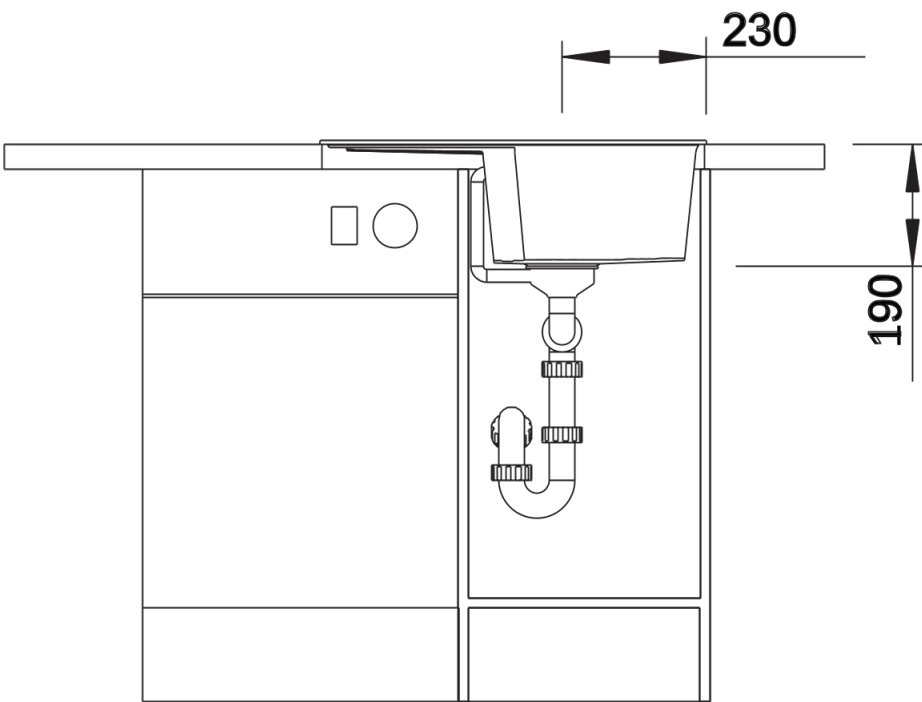

## Inbegrepen bij levering

---

- afloopgarnituur met ruimtebesparende leiding
- 3½" korfplug

## Details

---

Bovenaanzicht

Uitgesneden

Vooraanzicht

Zijaanzicht