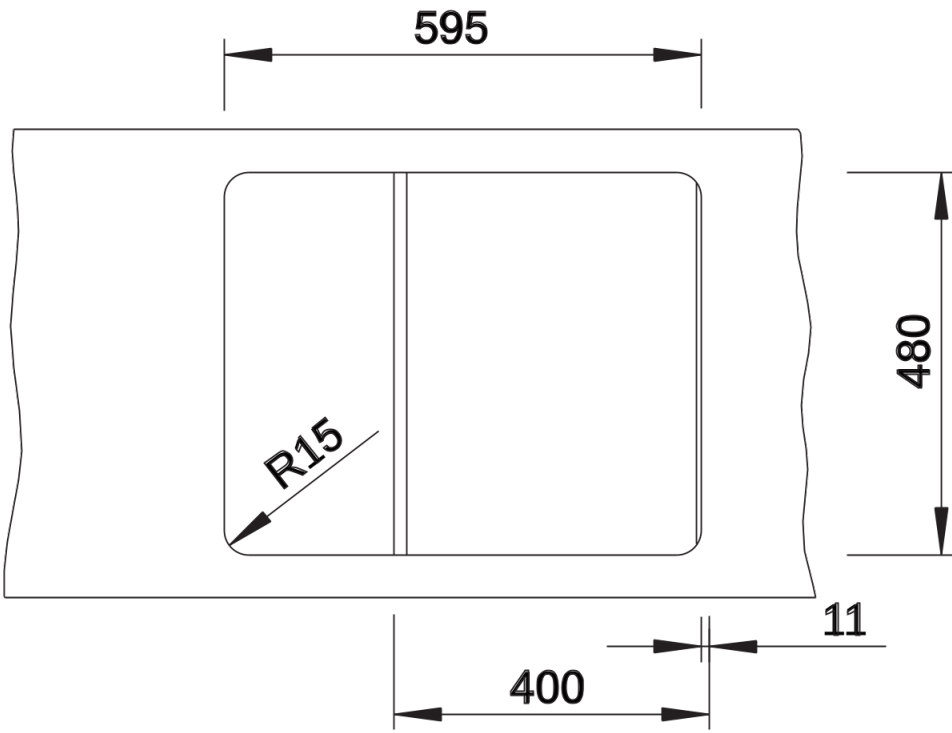

### Voordelen

---

- Modern design met klare lijnvoering
- Rechthoekige buitenomtrek, geaccentueerd door de smalle rand
- Karakteristieke kraanrichel die het verlek vergroot
- De kleinste SILGRANIT spoeltafel met verlek
- Ruime bakgrootte voor de onderkast van 40 cm
- Comfortabel werken - ook in de kleinste keukens
- Spoeltafel is omkeerbaar

## Inbegrepen bij levering

---

- afloopgarnituur met ruimtebesparende leiding
- 3½" korfplug

## Details

---

Bovenaanzicht

Uitgesneden

Vooraanzicht

Zijaanzicht