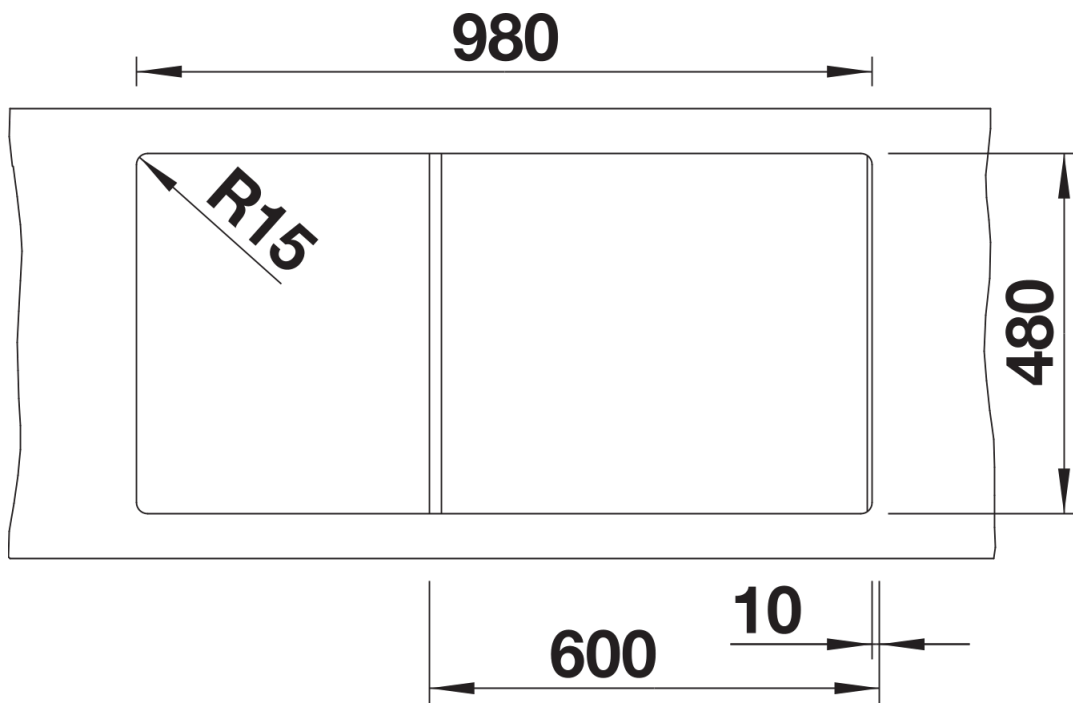

Technische productfiche ZIA XL 6 S

Item nr. 526023

Voordelen

- Modern design met klare lijnvoering
- Rechthoekige buitenomtrek, geaccentueerd door de smalle rand
- Karakteristieke kraanrichel die het verlek vergroot
- Maximaal grote bak voor nog meer plaats bij het afwassen
- Spoeltafel omkeerbaar

Details

Bovenaanzicht

Uitgesneden

Vooraanzicht

Zijaanzicht