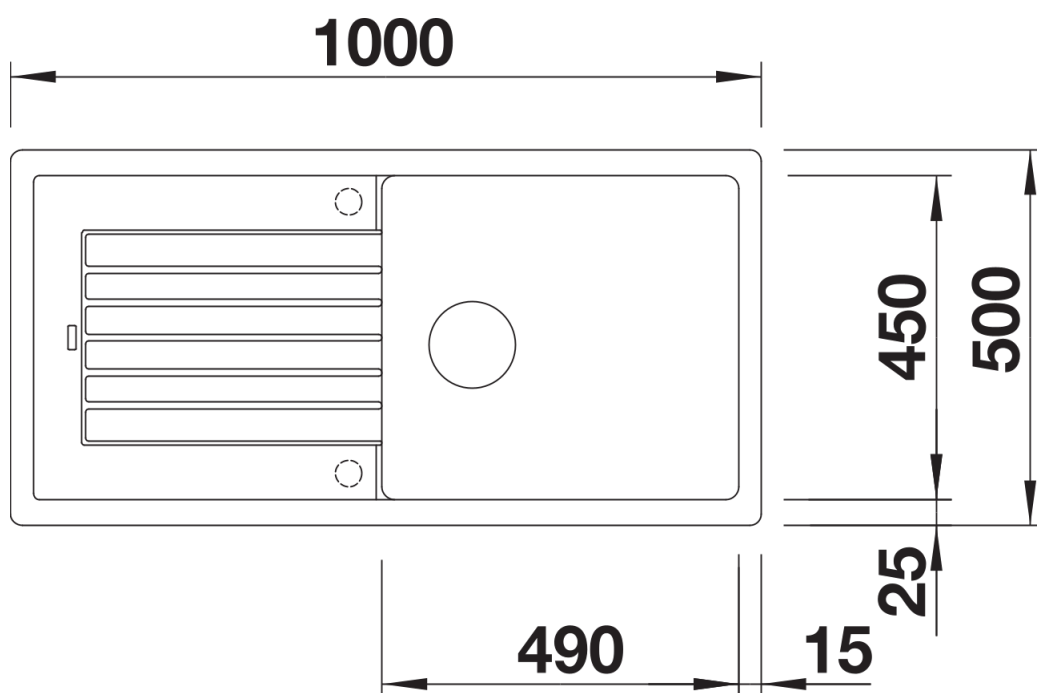

Technische productfiche ZIA XL 6 S

Item nr. 526023

Voordelen

- Modern design met klare lijnvoering
- Rechthoekige buitenomtrek, geaccentueerd door de smalle rand
- Karakteristieke kraanrichel die het verlek vergroot
- Maximaal grote bak voor nog meer plaats bij het afwassen
- Spoeltafel omkeerbaar

Details

Bovenaanzicht

Uitgesneden

Vooraanzicht

Zijaanzicht