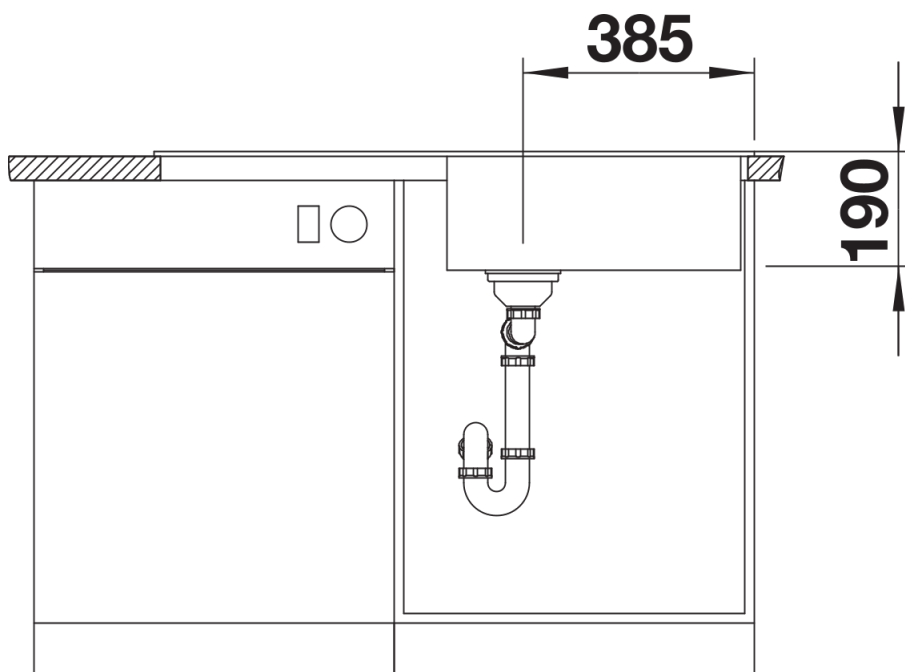

Technische productfiche ZIA XL 6 S

Item nr. 526023

Voordelen

- Modern design met klare lijnvoering
- Rechthoekige buitenomtrek, geaccentueerd door de smalle rand
- Karakteristieke kraanrichel die het verlek vergroot
- Maximaal grote bak voor nog meer plaats bij het afwassen
- Spoeltafel omkeerbaar

Details

Bovenaanzicht

Uitgesneden

Vooraanzicht

Zijaanzicht