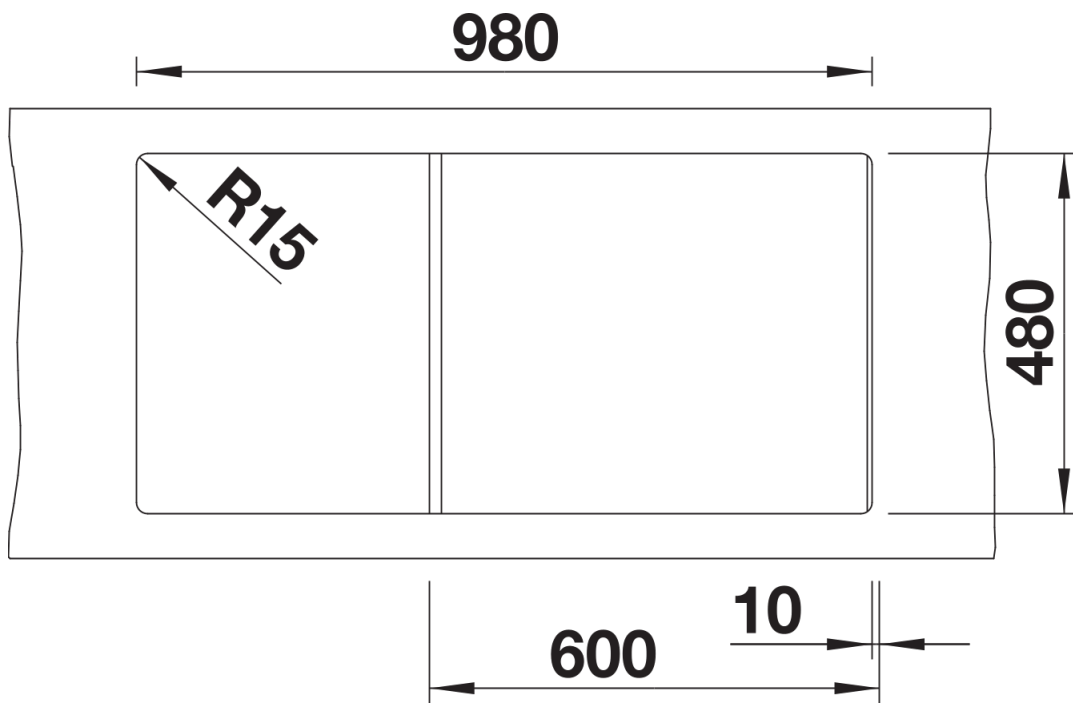

## Inbegrepen bij levering

---

- afloopgarnituur met ruimtebesparende leiding
- 3½" korfplug

## Details

---

Bovenaanzicht

Uitgesneden

Vooraanzicht

Zijaanzicht