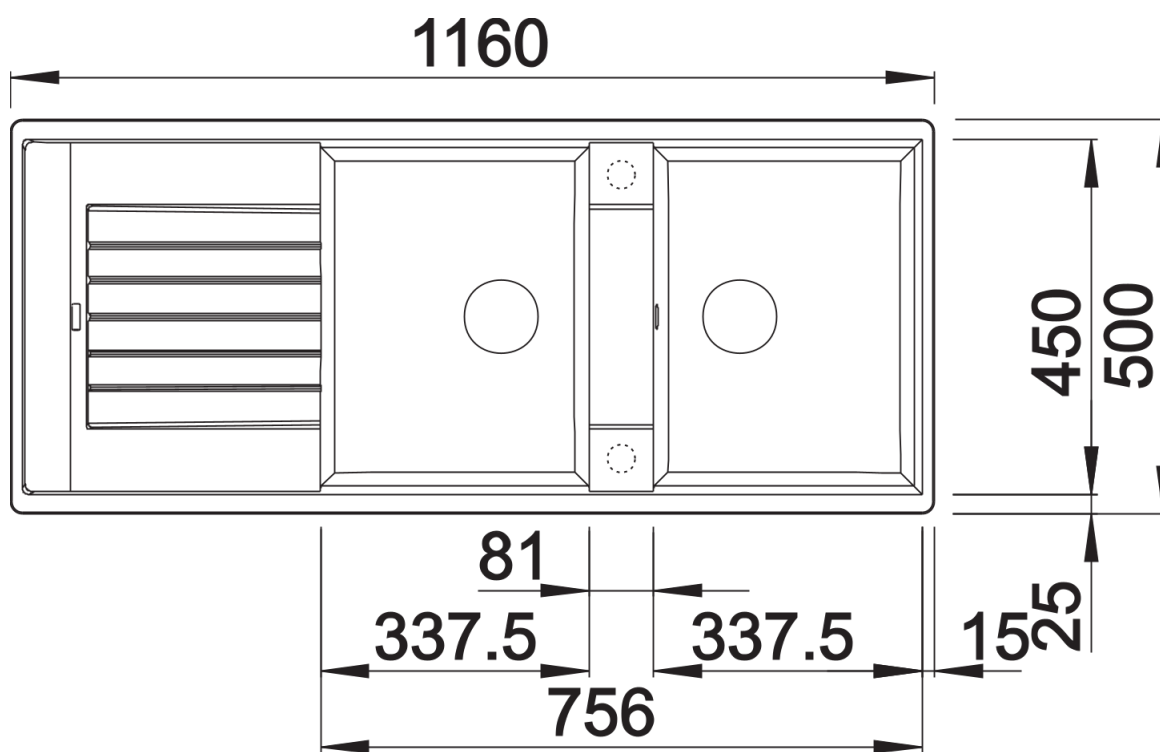

Inbegrepen bij levering

- Plaatsbesparend afloopgarnituur
- 2 x korfventiel 3 1/2"

Details

Bovenaanzicht