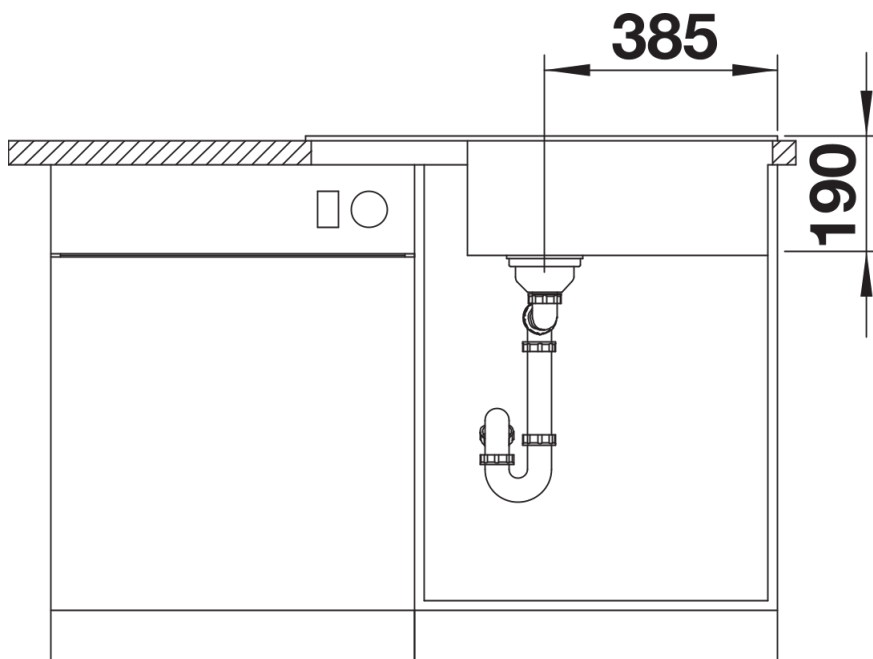

## Inbegrepen bij levering

---

- afloopgarnituur met ruimtebesparende leiding
- 3 ½" korfplug met afloopbediening (draaiknop)

## Details

---

Bovenaanzicht

Uitgesneden

Vooraanzicht

Zijaanzicht