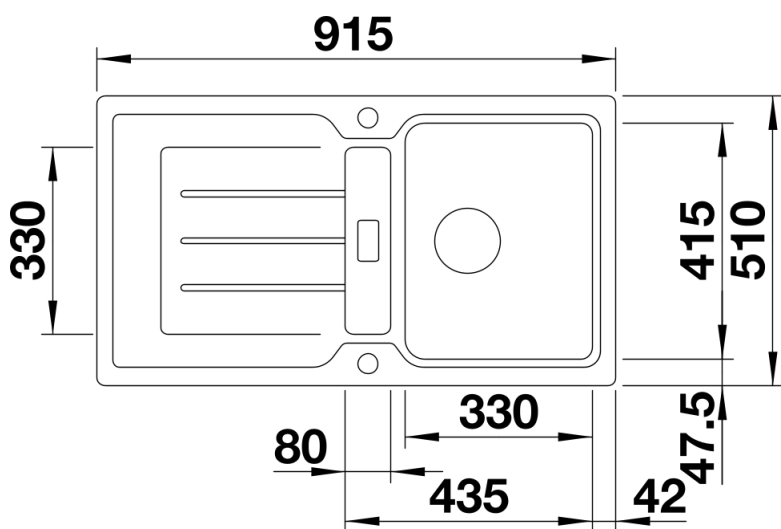

## Inbegrepen bij levering

---

- SmartCut snijplank in hoogwaardig kunststof
- plaatsbesparend afloopgarnituur
- InFino korfventiel 3 ½" met afloopbediening (draaiknop)

232181 - SmartCut snijplank in kunststof

## Details

---

Bovenaanzicht

Uitgesneden

Vooranzicht

Zijaanzicht